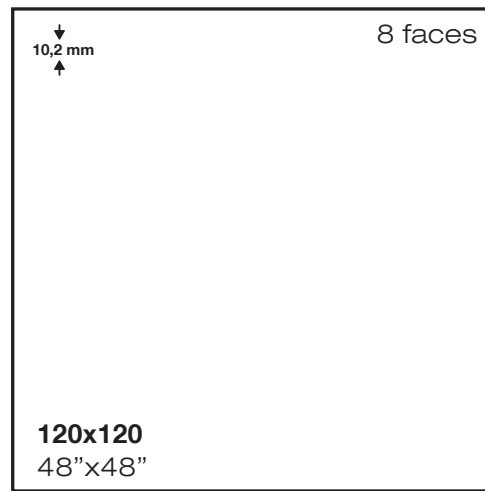

# barrow

Barrow white 120x120 / 48"x48"

## PACKING & SPECIAL PIECES

	Pc/Cj	M2/Cj	Cj/PI	M2/PI	Kg/Cj	Kg/PI
<b>60x120</b>	2	1,44	32	46,08	34,25	1121
<b>120x120</b>	1	1,44	36	51,84	35	1300

	Rect. Mate
<b>60x120</b>	MP320
<b>120x120</b>	MP330

**Ver página 427**  
See page 427

**Rodapié**  
Skirting

**Peldaño**  
Step

Barrow white 120x120 / 48"x48"