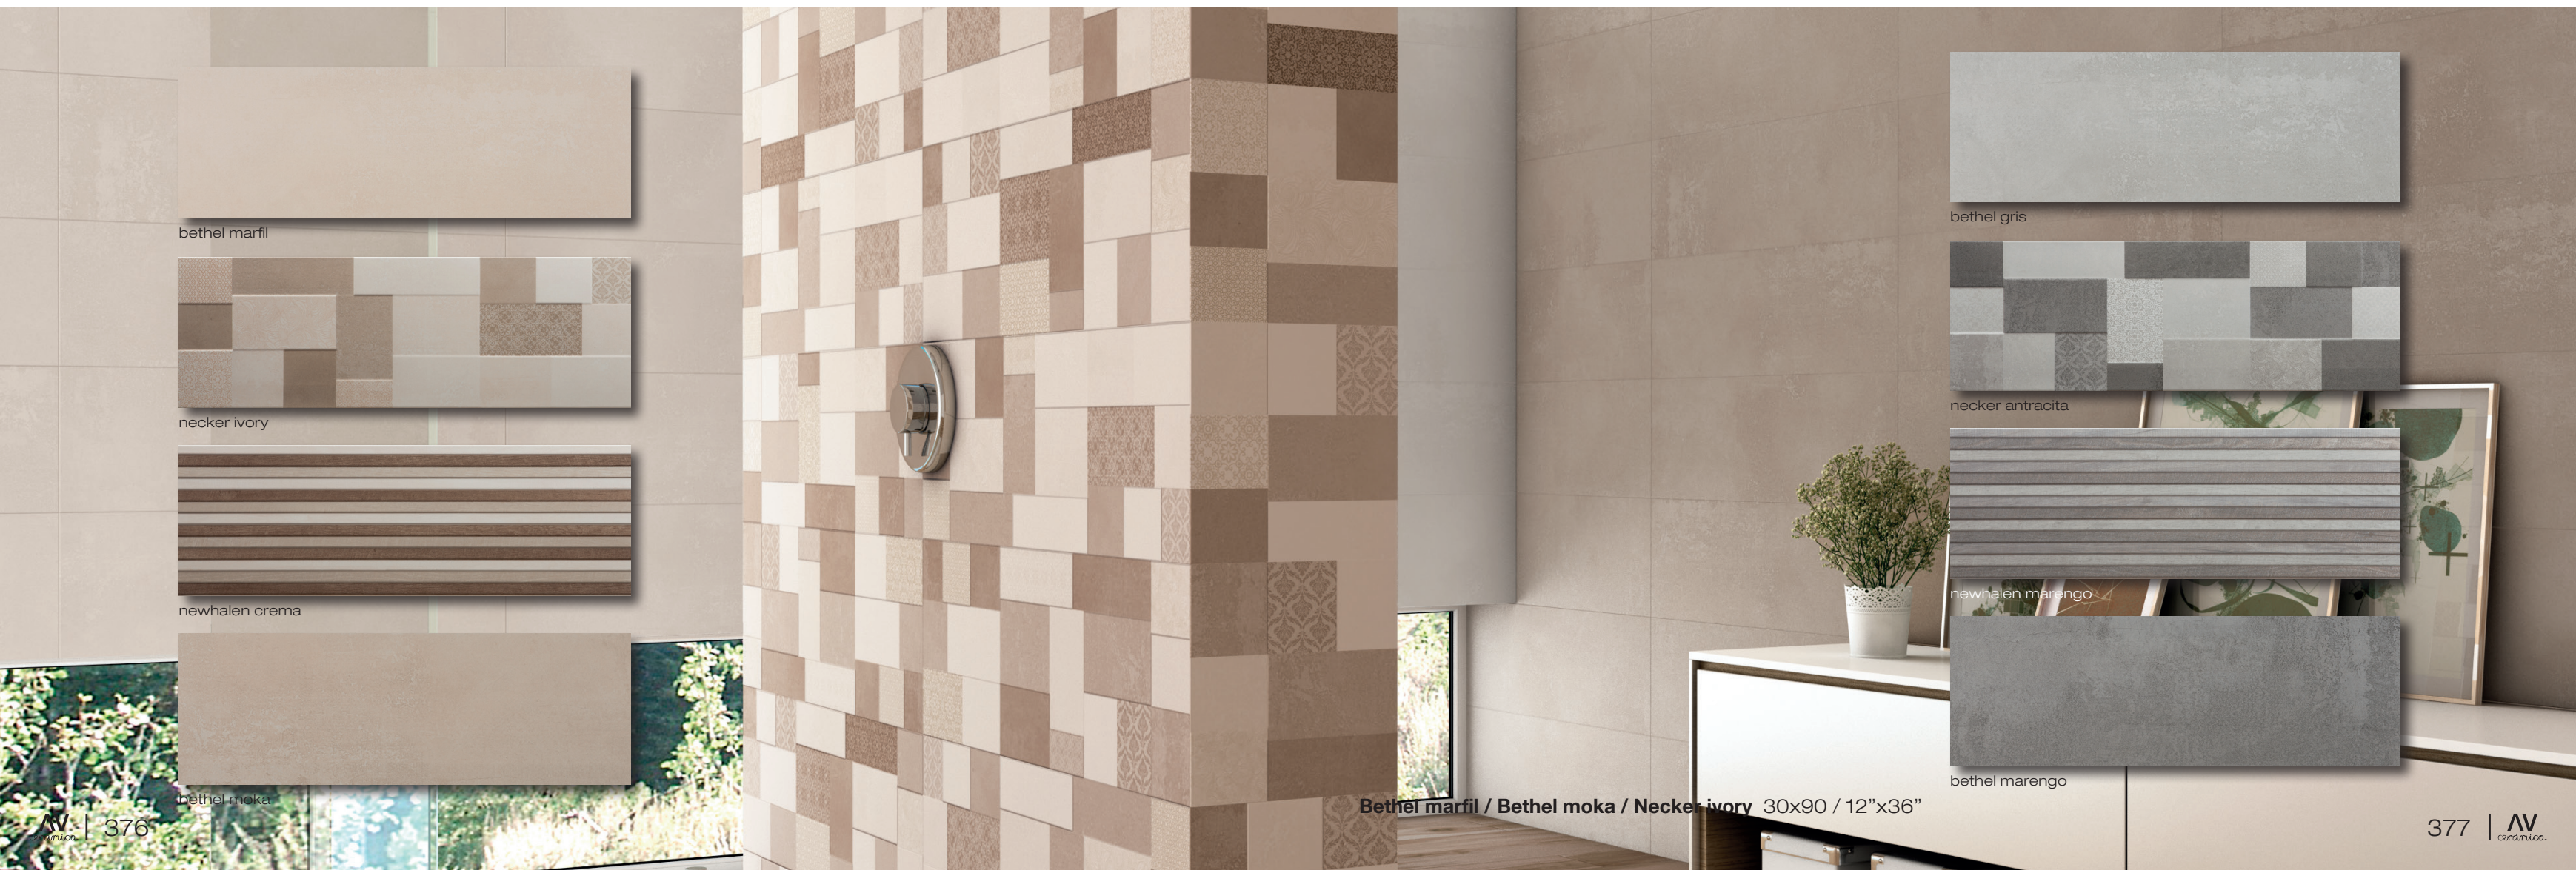

↓
8,5 mm
↑

PAVIMENTO RECOMENDADO

recommended floor tile

■ TAIGA / 20X120 cm

PACKING & SPECIAL PIECES

	Pc/Cj	M2/Cj	Cj/PI	M2/PI	Kg/Cj	Kg/PI
30x90	7	1,9	48	91,2	30,5	1479,7
	Cód.		Cód.		Cód.	
Bethel	MR160	Necker	MR165	Newhalen	MR165	