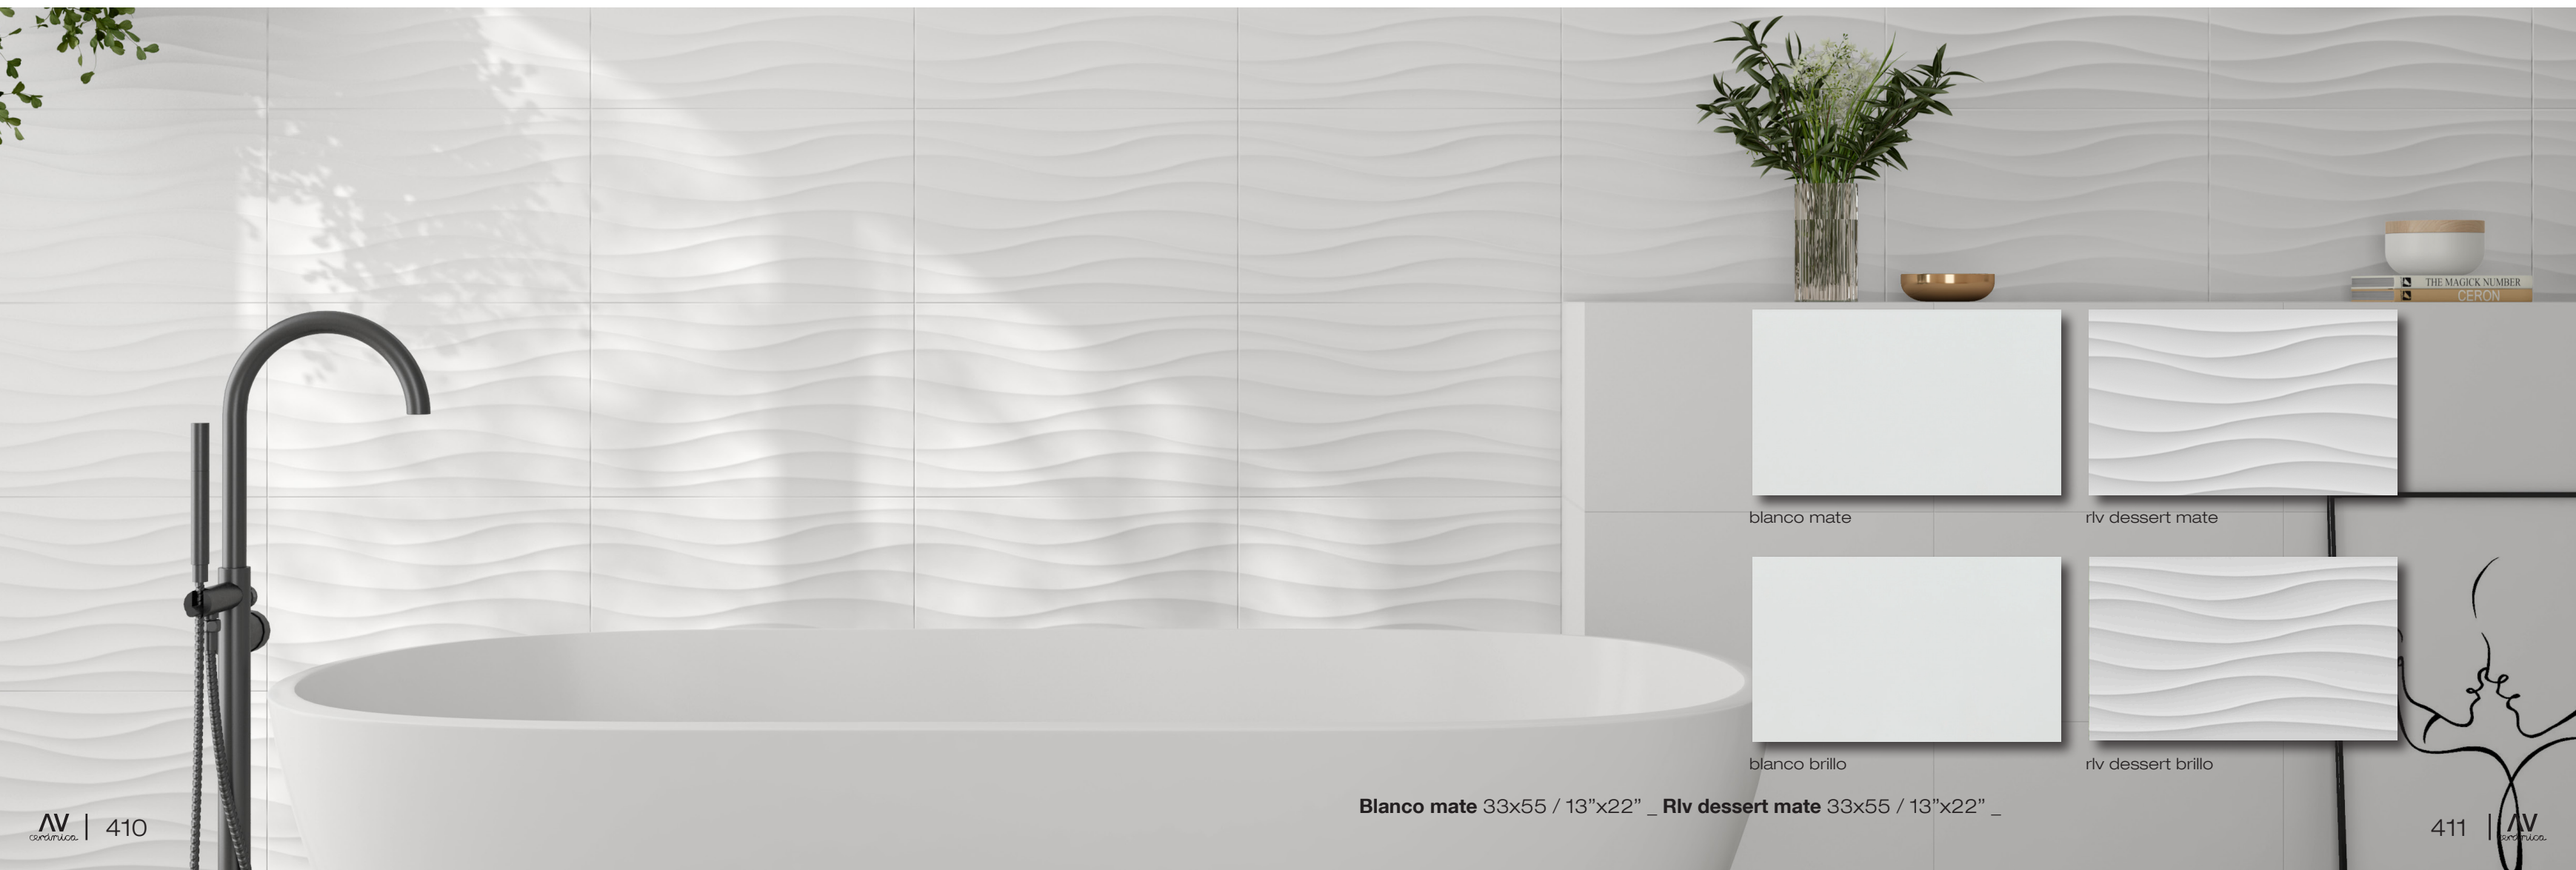

blanco

PACKING & SPECIAL PIECES

	Pc/Cj	M2/Cj	Cj/PI	M2/PI	Kg/Cj	Kg/PI
33x55	10	1,84	48	88,32	28	1364
33x55 Riv	10	1,84	48	88,32	26,6	1296,8

	Cód.	Cód.
Blanco	MR100	Rlv Dessert
		MR105

blanco mate