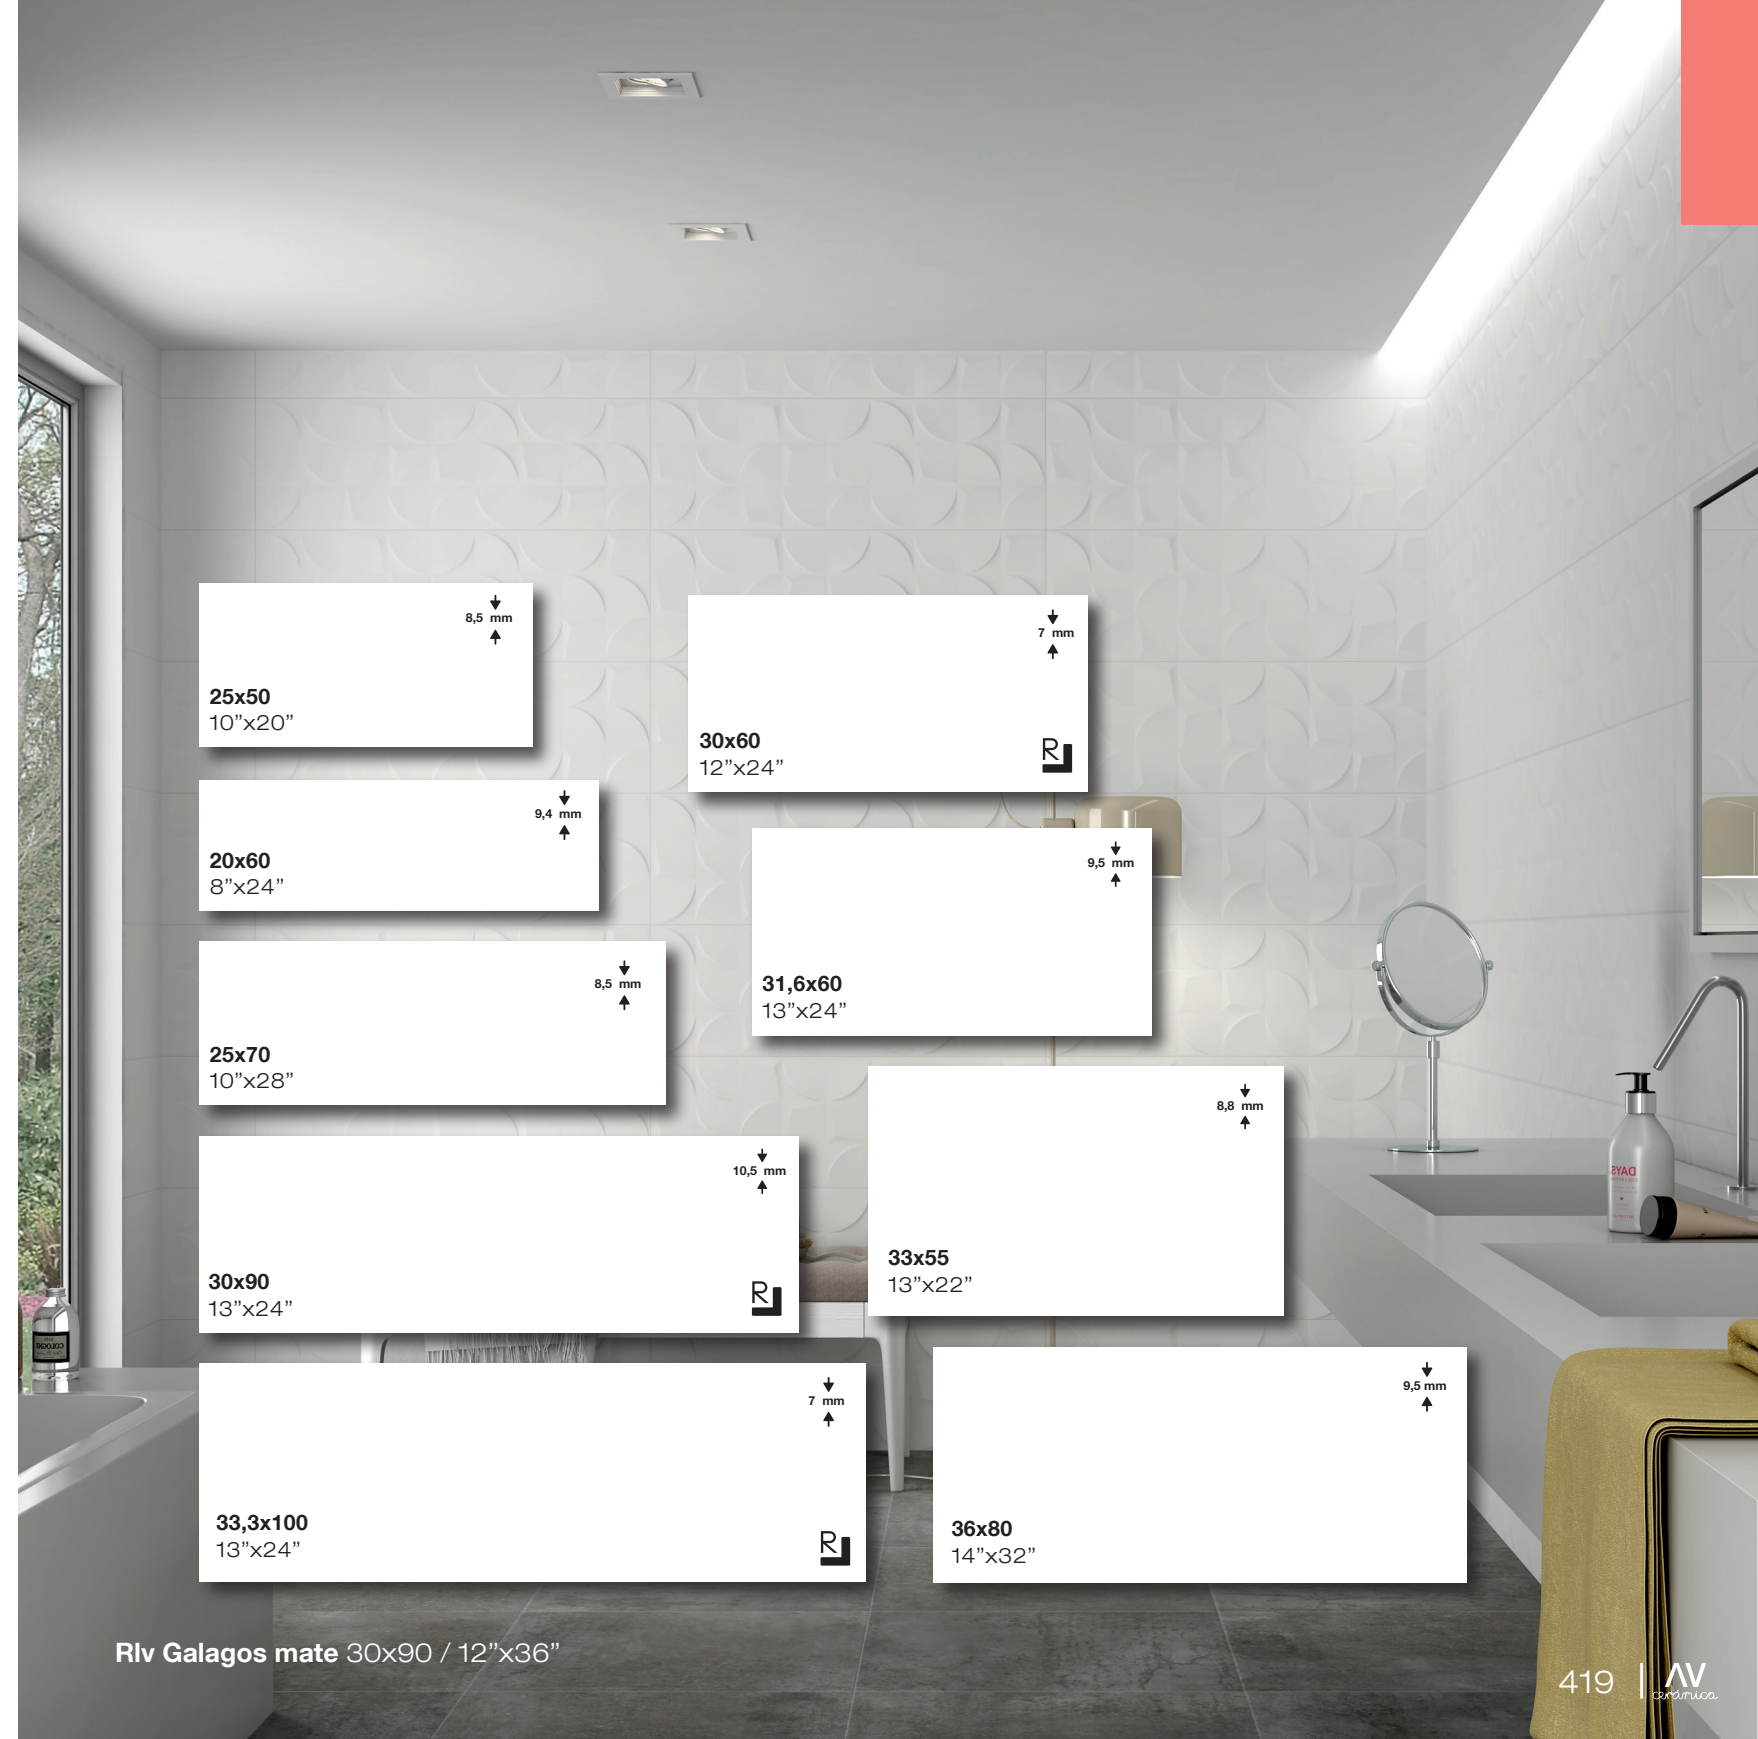

bases blancas

PACKING & SPECIAL PIECES

	Pc/Cj	M2/Cj	Cj/PI	M2/PI	Kg/Cj	Kg/PI
25x50	16	2	48	96	26,5	1292
20x60	9	1,08	80	86,4	21,08	1706,4
25x70	9	1,58	64	101,12	24,64	1596,9
30x60	8	1,44	60	46,08	22,5	740
30x90	7	1,9	48	91,2	30,5	1479,7

PASTA ROJA / RED BODY	Cód.
Fresh mate 25x50	MR110
Next White / Mate 20x60	MR140
Flat Blanco / Mate 25x70	MR150
Flat Brillo / Mate 30x90	MR160
Blanco Brillo / Mate 31,6x60	MR130
Blanco Brillo / Mate 33,3x55	MR100

	Pc/Cj	M2/Cj	Cj/PI	M2/PI	Kg/Cj	Kg/PI
36x80	4	1,15	54	62,1	19,2	1056,8
31,6X60	8	1,52	48	72,96	26	1268
33,3X55	10	1,84	48	88,32	28	1364
33X100	6	2	48	96	24	1174

PASTA BLANCA / WHITE BODY	Cód.
Annie / Timisoara 30x90	MB140
Blanco Brillo / Mate 30x60	MB130
Sandra Mate 36x80	MB120
Terranova Brillo 36x80	MB120
Daffen / Ethan 33,3x100	MB150

25x50
10"x20"
8,5 mm

30x60
12"x24"
7 mm

20x60
8"x24"
9,4 mm

31,6x60
13"x24"
9,5 mm

25x70
10"x28"
8,5 mm

33x55
13"x22"
8,8 mm

30x90
13"x24"
10,5 mm

33,3x100
13"x24"
7 mm

36x80
14"x32"
9,5 mm

Riv Galagos mate 30x90 / 12"x36"