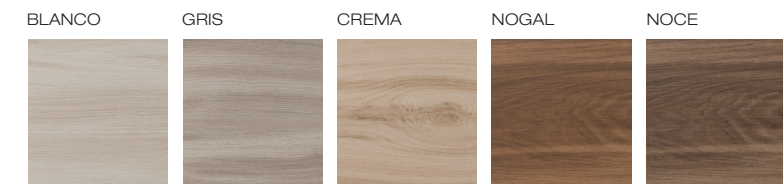

PAVIMENTO RECOMENDADO
recommended floor tile

■ **TIOGA / 20X60 cm**