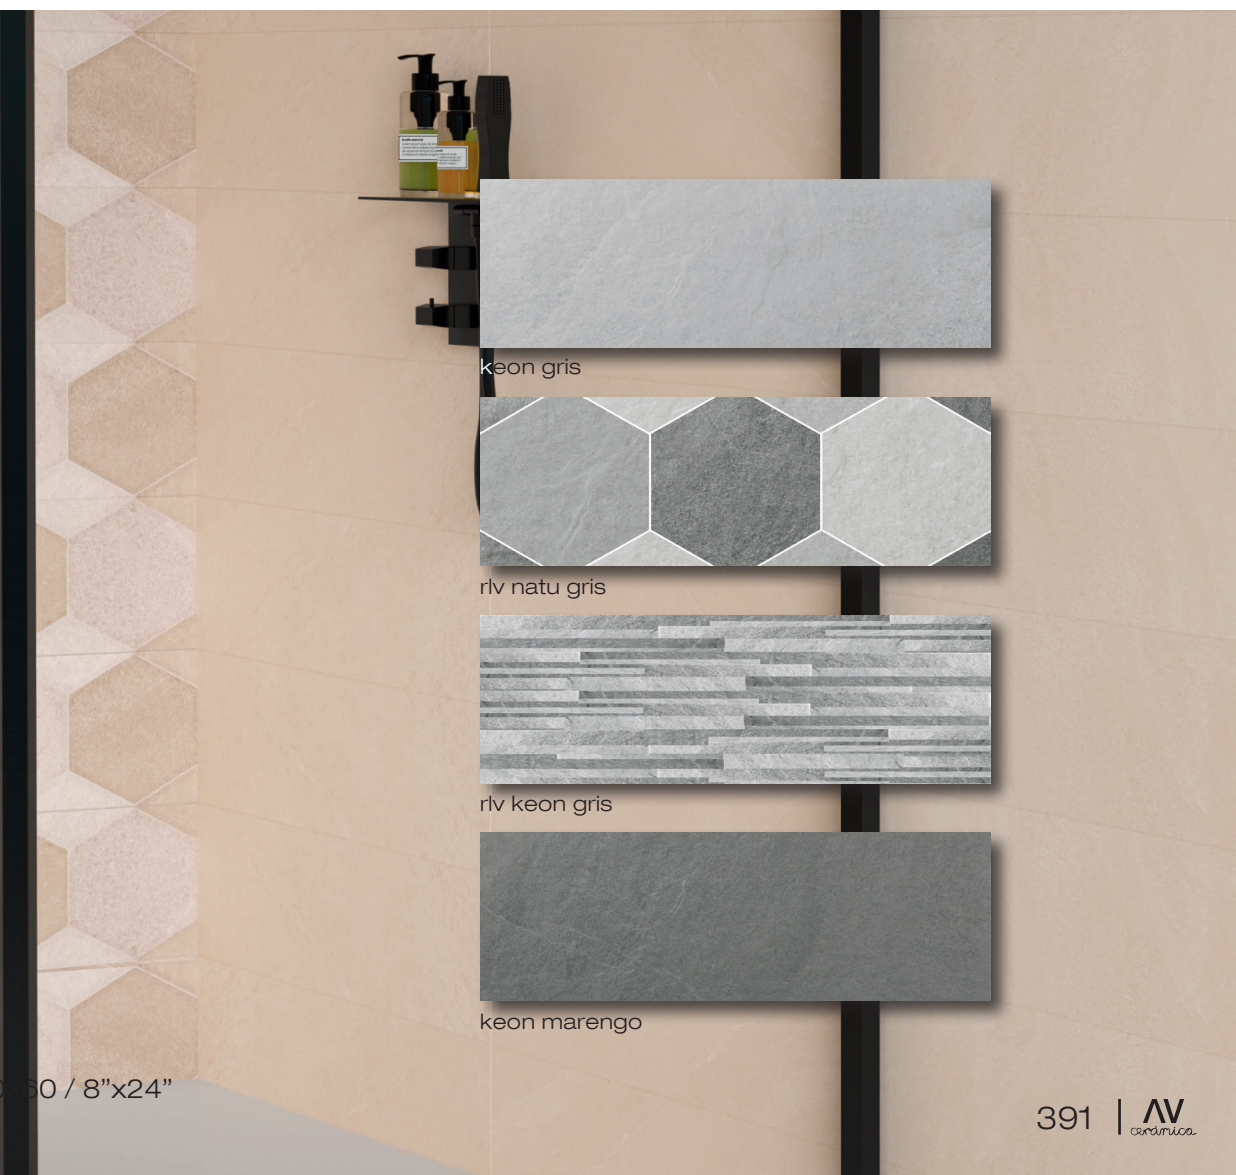

rlv keon crema

keon crema

Keon crema / Rlv natu crema 20x60 / 8"x24"

keon gris

rlv natu gris

rlv keon gris

keon marengo

rodano