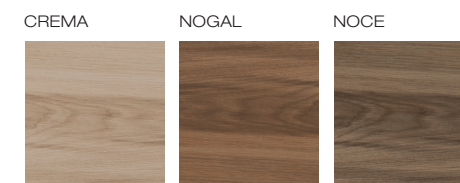

bethel

30x90
12"x36"

↓
8,5 mm
↑

PAVIMENTO RECOMENDADO

recommended floor tile

■ TAIGA / 20X120 cm