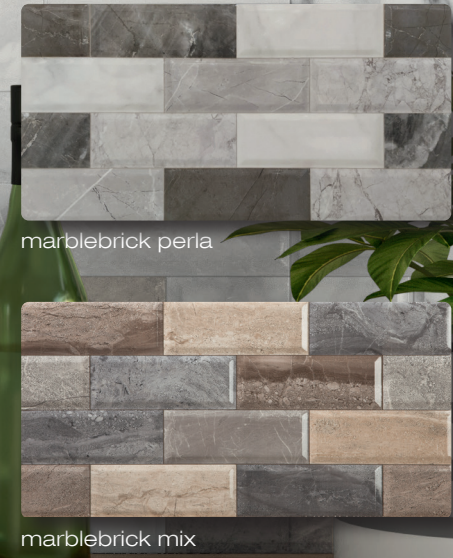

PACKING & SPECIAL PIECES

	Pc/Cj	M2/Cj	Cj/PI	M2/PI	Kg/Cj	Kg/PI
25x50	14	1,75	48	84	25,8	1258,4
	Cód.					
Marblebrick	MR120					

Marblebrick blanco 25x50 / 10"x20"