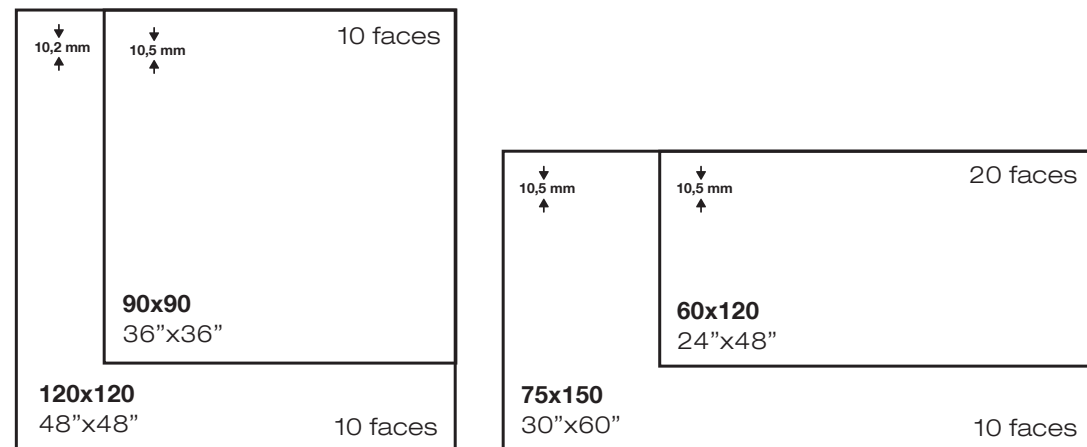

Allure crema 120x120 / 48"x48"

PACKING & SPECIAL PIECES

	Pc/Cj	M2/Cj	Cj/Pl	M2/Pl	Kg/Cj	Kg/Pl
60x120	2	1,44	32	46,08	34,25	1121
90x90	2	1,62	27	43,74	40	1110
120x120	1	1,44	36	51,84	35	1300
75x150	1	1,13	40	45,2	28	1184