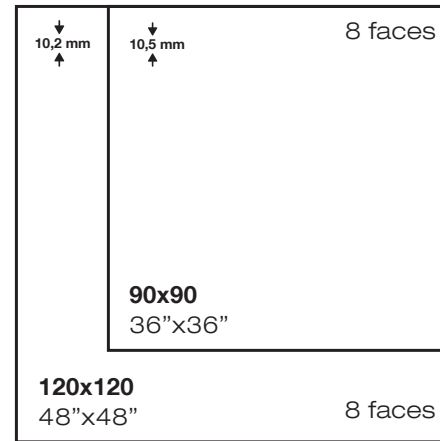

orix

pavimento _ porcelánico _ pulido _ rectificado
floor tile _ porcelain _ polished _ rectified

Orix perla 90x90 / 36"x36"