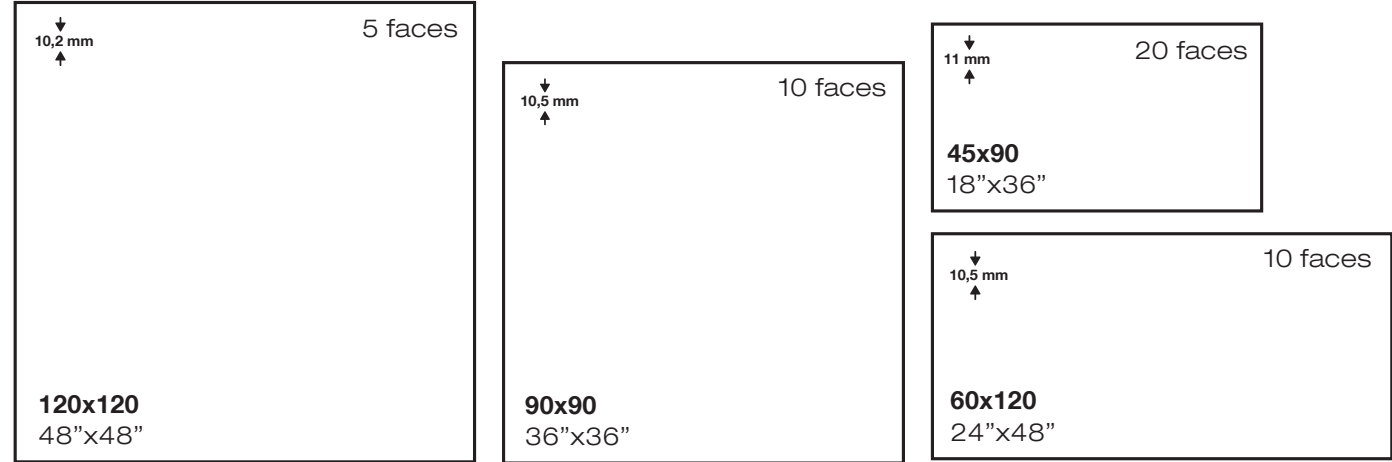

viterbo

Viterbo blanco 120x120 / 48"x48"

viterbo

pavimento _ porcelánico _ pulido _ rectificado
 floor tile _ porcelain _ polished _ rectified

PACKING & SPECIAL PIECES

	Pc/Cj	M2/Cj	Cj/PI	M2/PI	Kg/Cj	Kg/PI
45x90	3	1,21	44	53,24	28,7	1282,8
90x90	2	1,62	27	43,74	40	1110
60x120	2	1,44	32	46,08	34,25	1121
120x120	1	1,44	36	51,84	35	1300