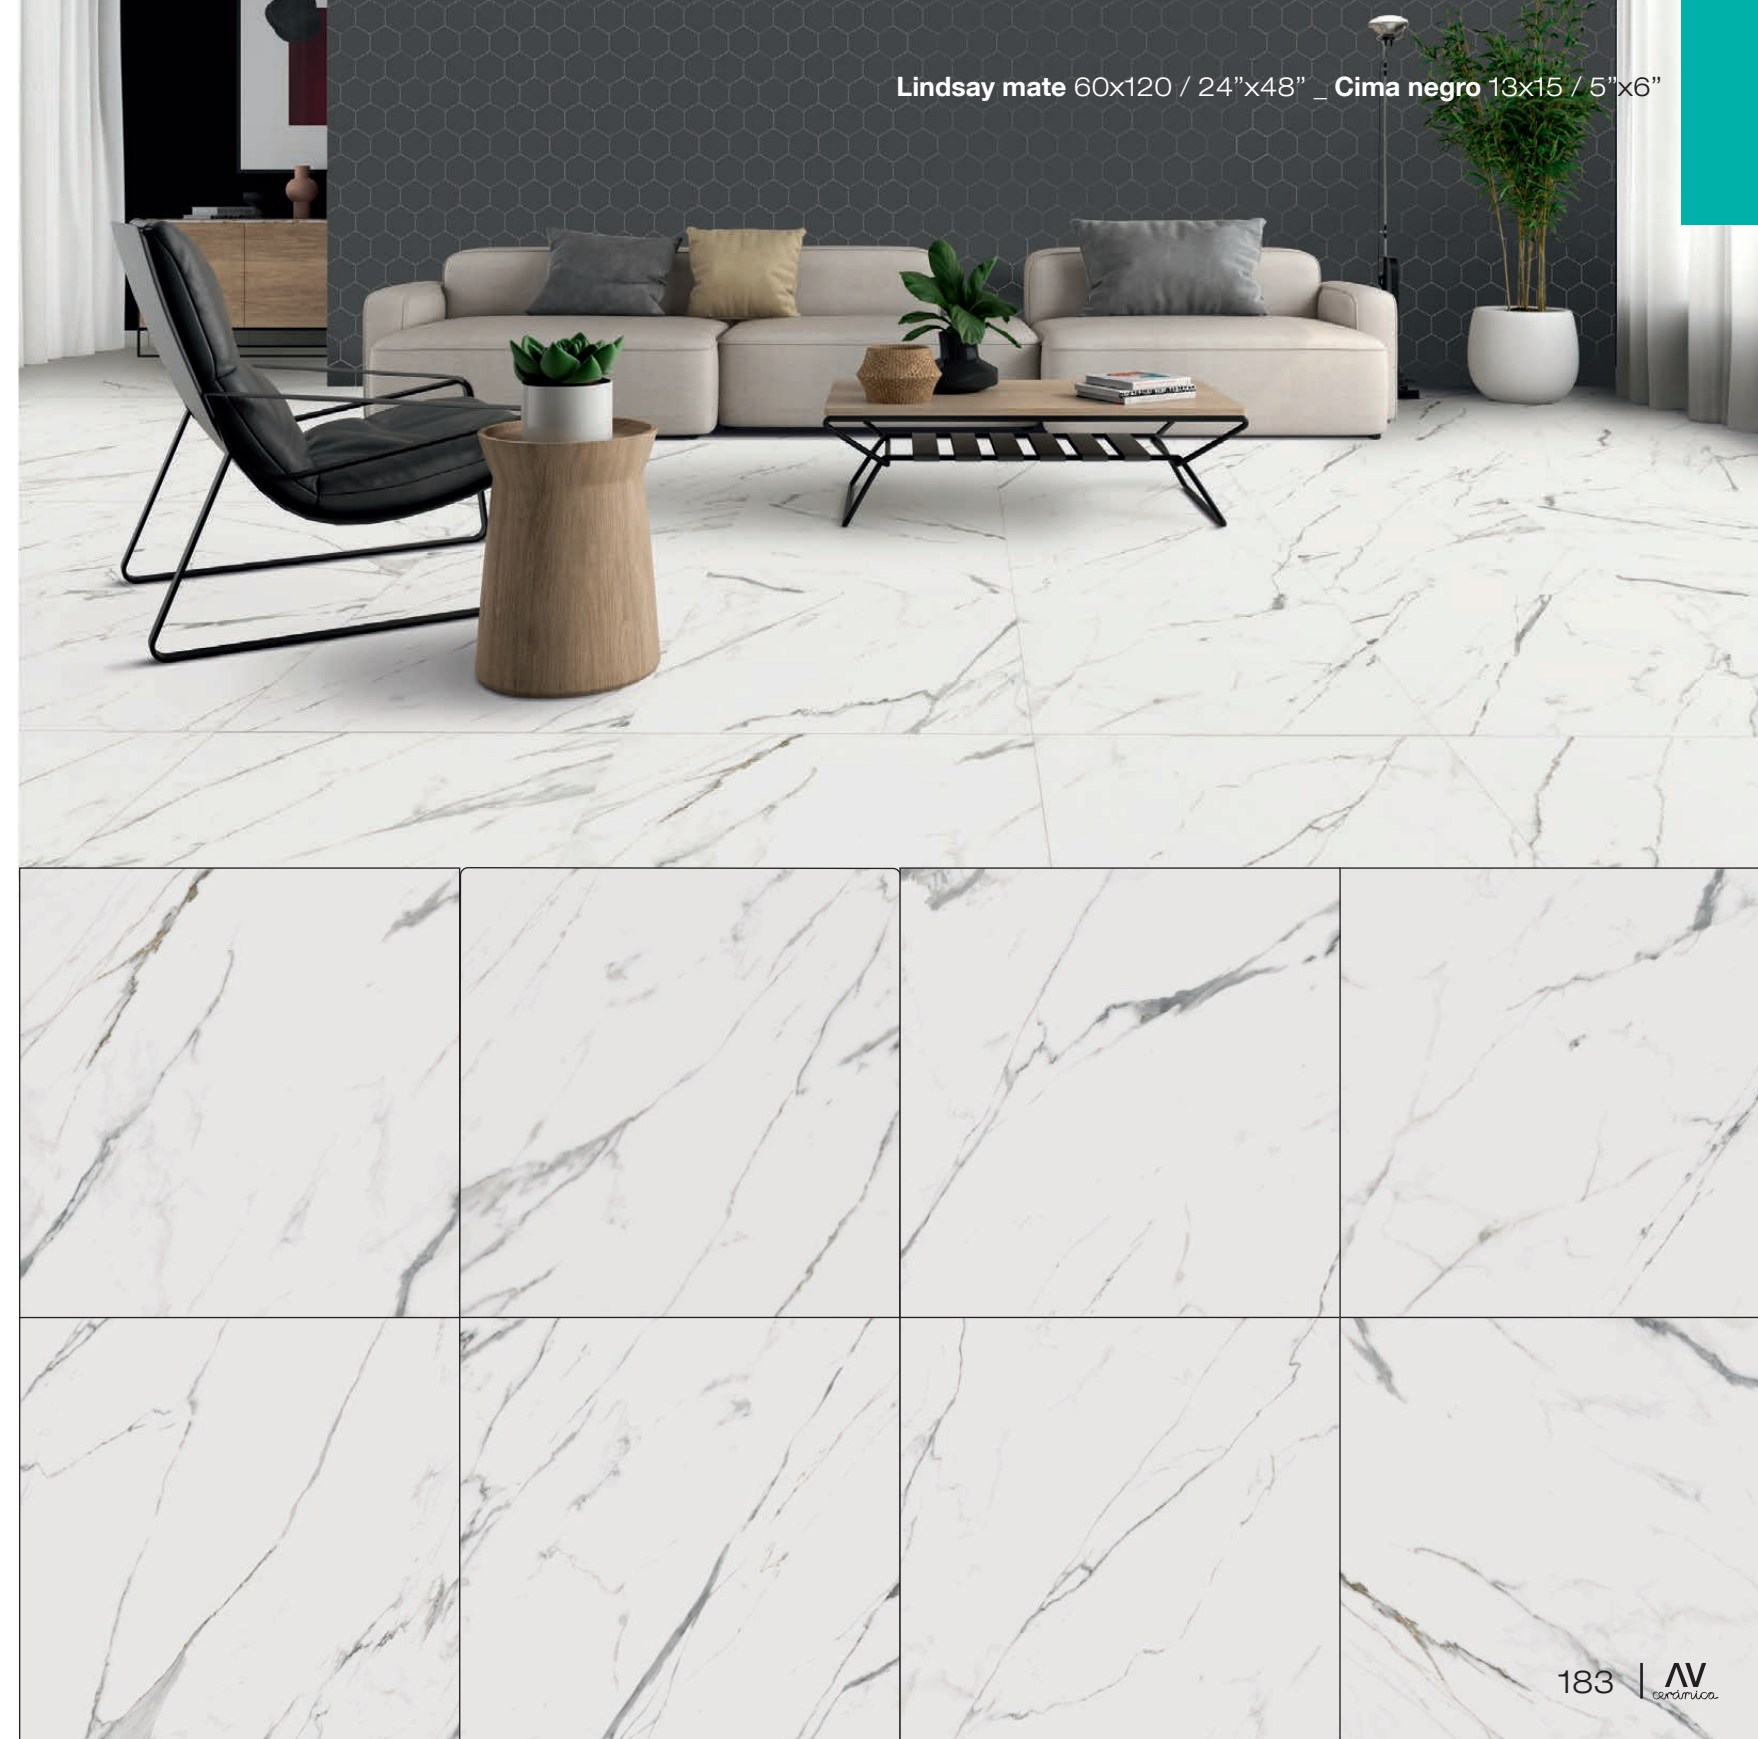

viterbo

Viterbo blanco 120x120 / 48"x48"

viterbo

pavimento _ porcelánico _ pulido _ rectificado
 floor tile _ porcelain _ polished _ rectified

PACKING & SPECIAL PIECES

	Pc/Cj	M2/Cj	Cj/PI	M2/PI	Kg/Cj	Kg/PI
45x90	3	1,21	44	53,24	28,7	1282,8
90x90	2	1,62	27	43,74	40	1110
60x120	2	1,44	32	46,08	34,25	1121
120x120	1	1,44	36	51,84	35	1300