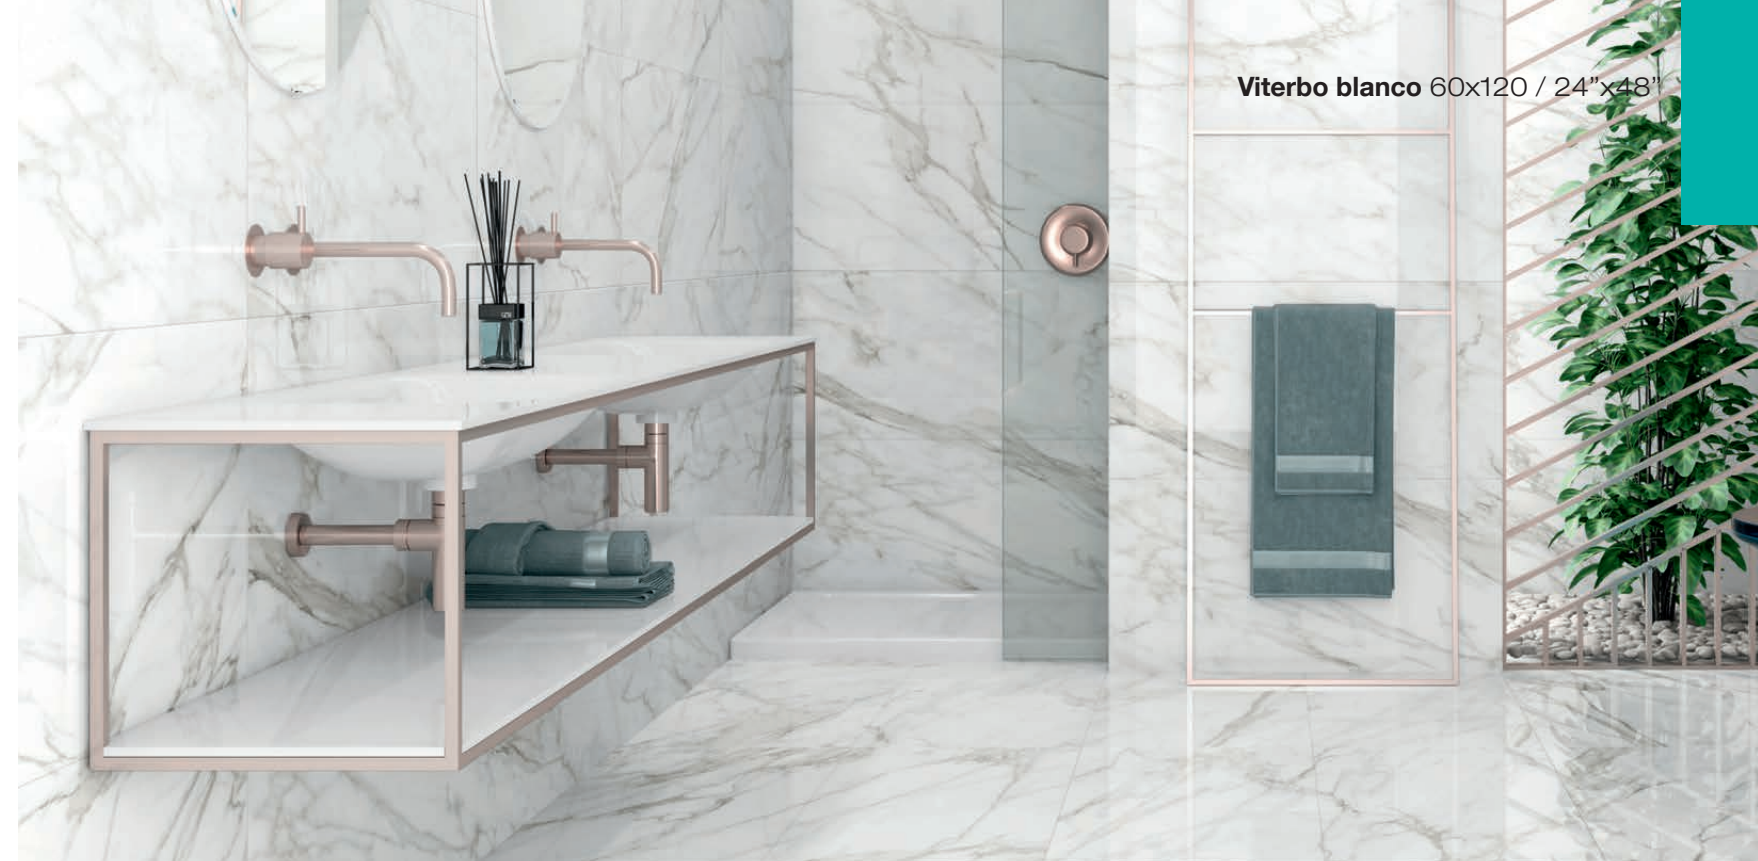

viterbo

Viterbo blanco 120x120 / 48"x48"

viterbo

pavimento _ porcelánico _ pulido _ rectificado
 floor tile _ porcelain _ polished _ rectified

PACKING & SPECIAL PIECES

	Pc/Cj	M2/Cj	Cj/PI	M2/PI	Kg/Cj	Kg/PI
45x90	3	1,21	44	53,24	28,7	1282,8
90x90	2	1,62	27	43,74	40	1110
60x120	2	1,44	32	46,08	34,25	1121
120x120	1	1,44	36	51,84	35	1300