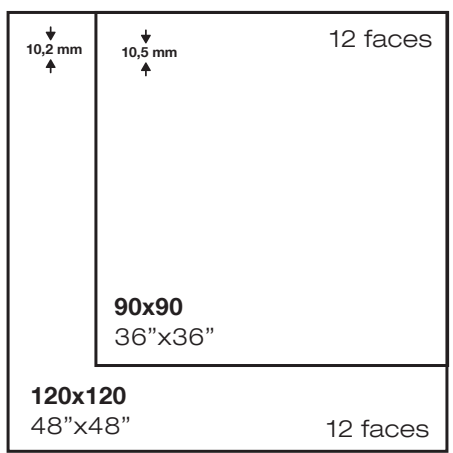

aura® / riola®

pavimento _ porcelánico _ pulido _ mate _ rectificado
floor tile _ porcelain _ polished _ matt _ rectified