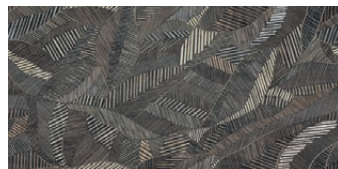

elder

Elder taupe 60x120 / 24"x48" _ Elder taupe 120x120 / 48"x48"

elder

pavimento _ porcelánico _ pulido _ rectificado
 floor tile _ porcelain _ polished _ rectified

Serie también disponible en mate.
 Series also available in matt.
 Série également disponible en mat.
 Serie auch in matt erhältlich.