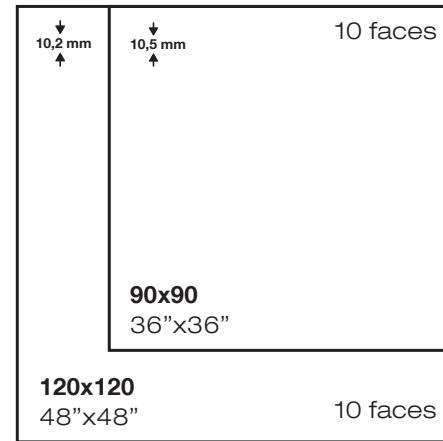

	Pulido
60x60	MP174
90x90	MP204
60x120	MP323
120x120	MP333

Ver página 427
See page 427

pulsar

Pulsar marfil 120x120 / 48"x48"

pulsar

pavimento _ porcelánico _ pulido _ rectificado
 floor tile _ porcelain _ polished _ rectified