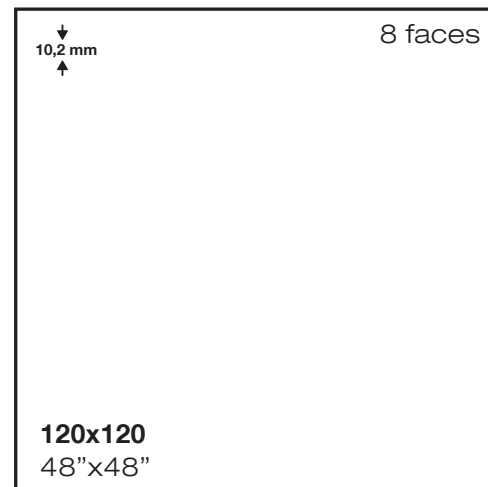

basil

pavimento _ porcelánico _ pulido _ rectificado
floor tile _ porcelain _ polished _ rectified

Serie también disponible en mate.

Series also available in matt.

Série également disponible en mat.

Serie auch in matt erhältlich.