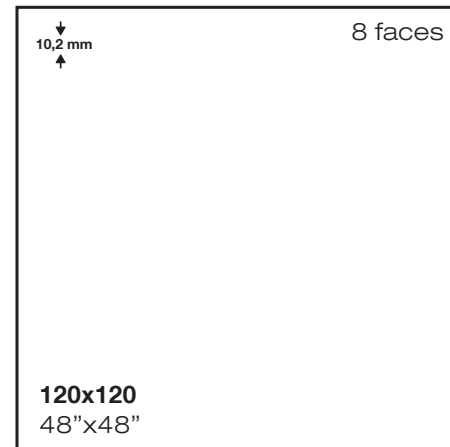

zoey

pavimento _ porcelánico _ pulido _ rectificado
floor tile _ porcelain _ polished _ rectified

Serie también disponible en mate.

Series also available in matt.

Série également disponible en mat.

Serie auch in matt erhältlich.