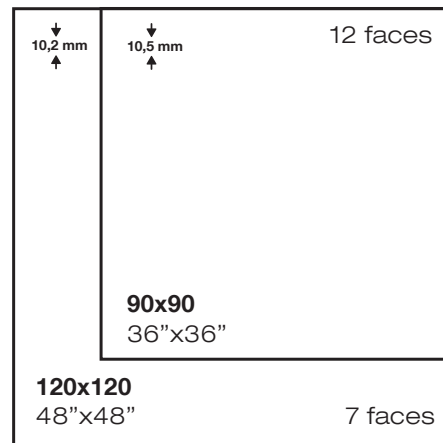

Aeris 90x90 / 36"x36"

PACKING & SPECIAL PIECES

	Pc/Cj	M2/Cj	Cj/PI	M2/PI	Kg/Cj	Kg/PI
60x120	2	1,44	32	46,08	34,25	1121
90x90	2	1,62	27	43,74	40	1110
120x120	1	1,44	36	51,84	35	1300
75x150	1	1,13	40	45,2	28	1184