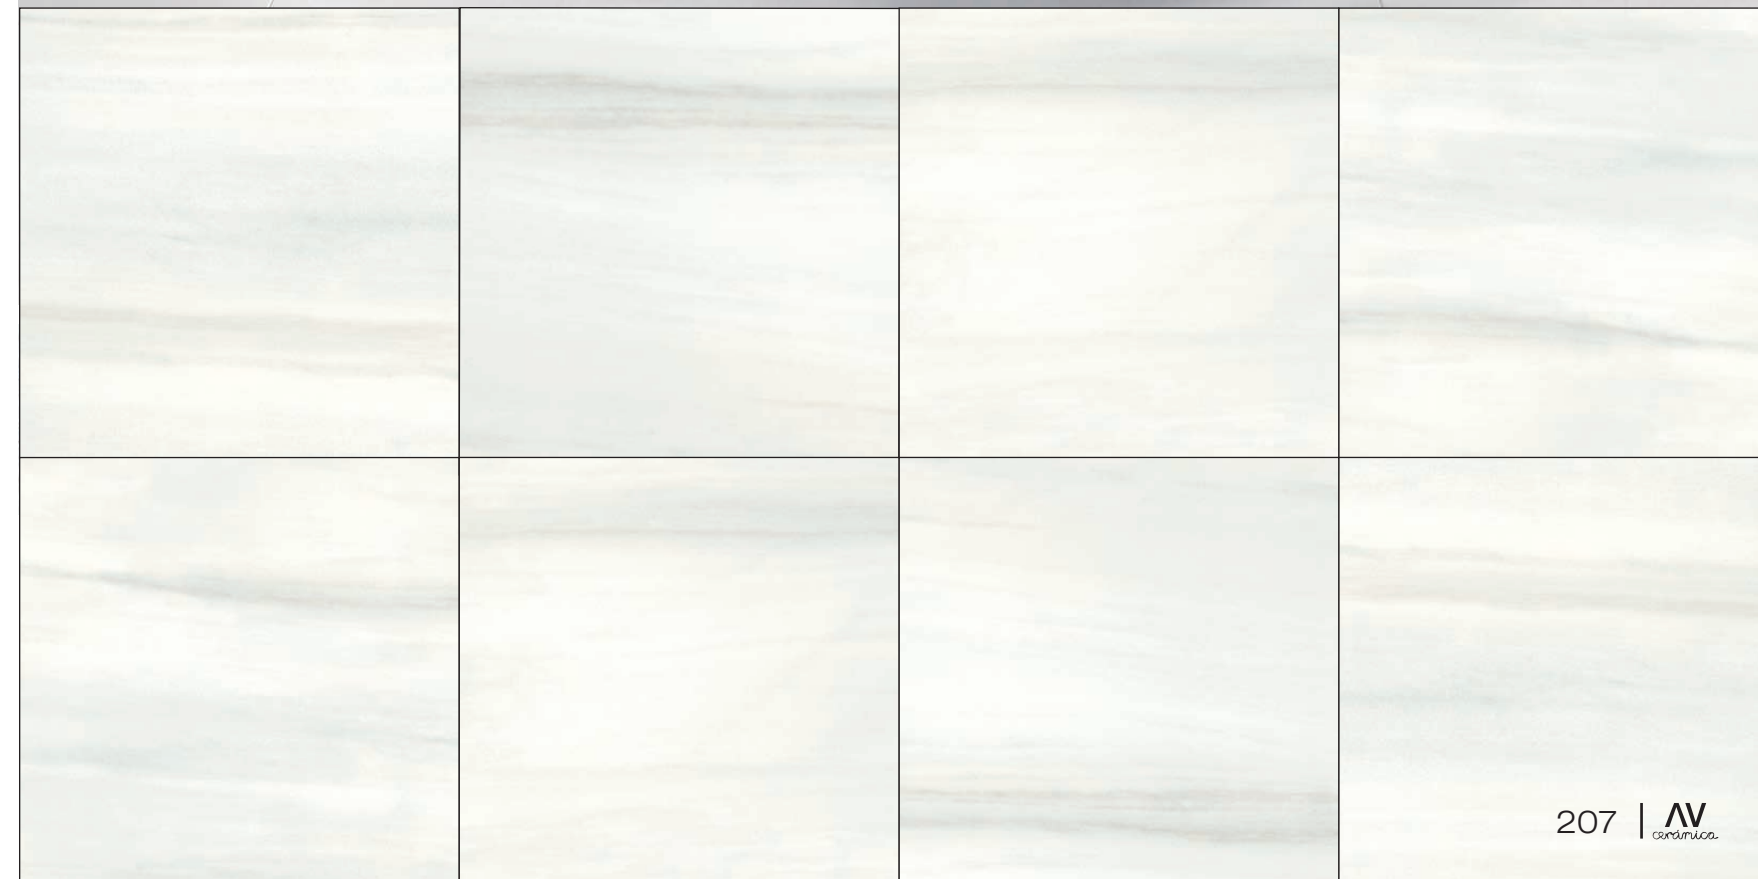

	Pulido	Mate
60x120	MP323	MP320
90x90	MP204	MP207
120x120	MP333	MP330
75x150	MP343	MP340
90x180	MP352	-

Ver página 427
See page 427

Rodapié
Skirting

Peldaño
Step

Lugano

Lugano marfil 60x120 / 24"x48"

lugano