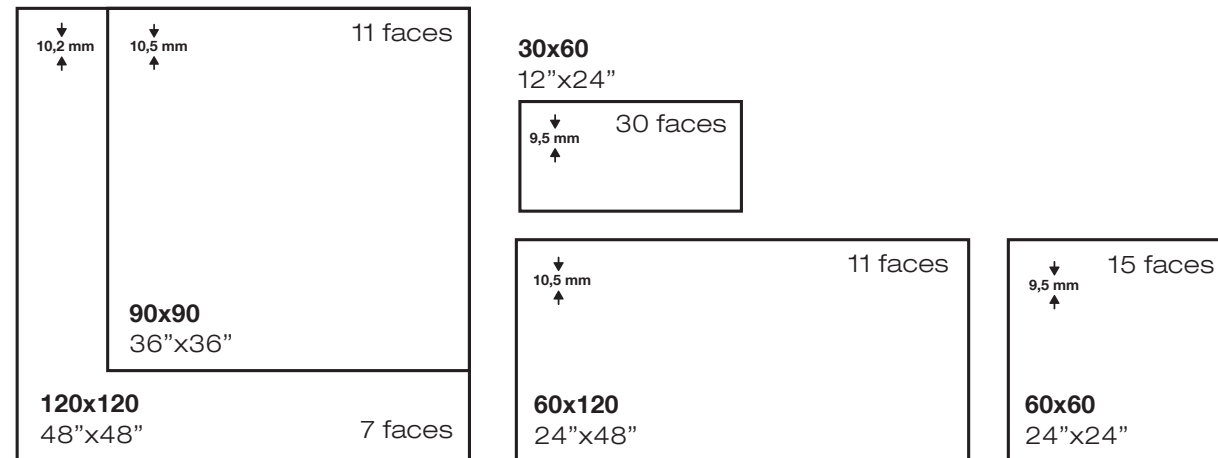

uyuni

pavimento _ porcelánico _ pulido _ rectificado
floor tile _ porcelain _ polished _ rectified

Serie también disponible en mate.
Series also available in matt.
Série également disponible en mat.
Serie auch in matt erhältlich.