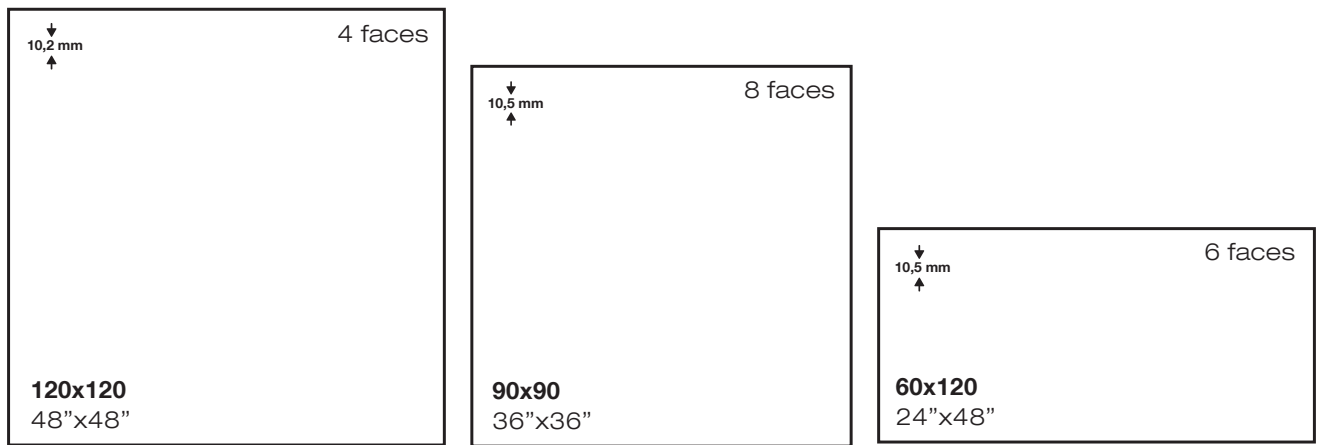

lugano

pavimento _ porcelánico _ pulido _ rectificado
floor tile _ porcelain _ polished _ rectified