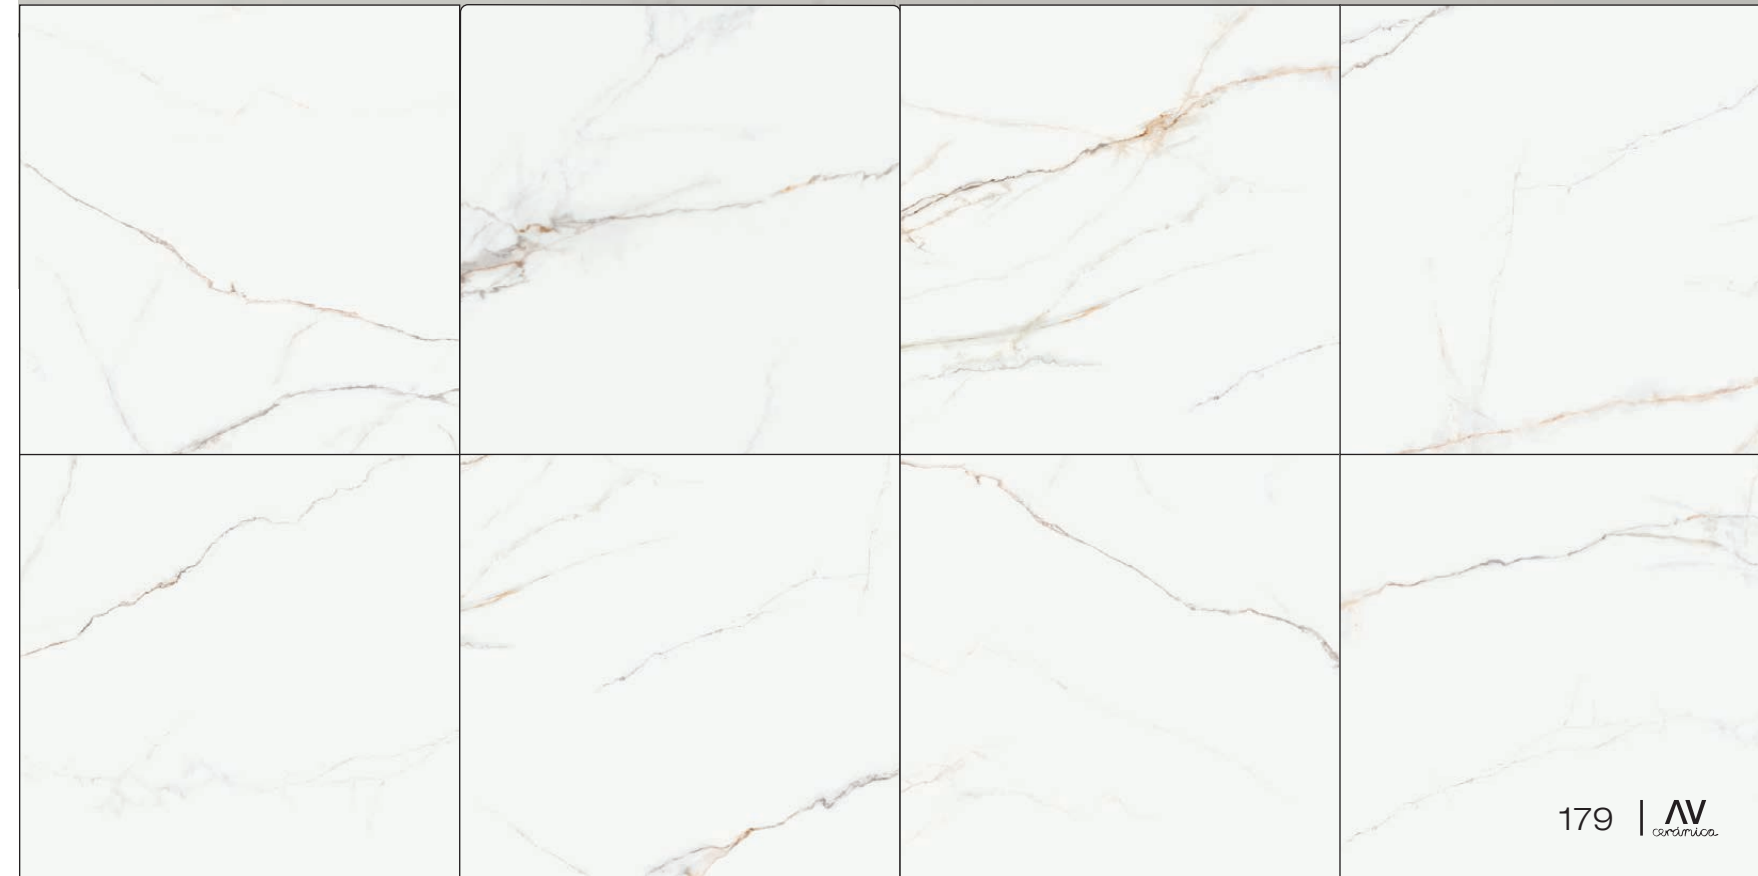

	Pulido	Mate
30x60	MP124	MP126
60x60	MP174	MP175
90x90	MP204	MP207
60x120	MP323	MP320
120x120	MP333	MP330
75x150	MP343	MP340

Ver página 427
 See page 427

Lance mate 120x120 / 48"x48"

MARMOLAZ MARBLE

lindsay