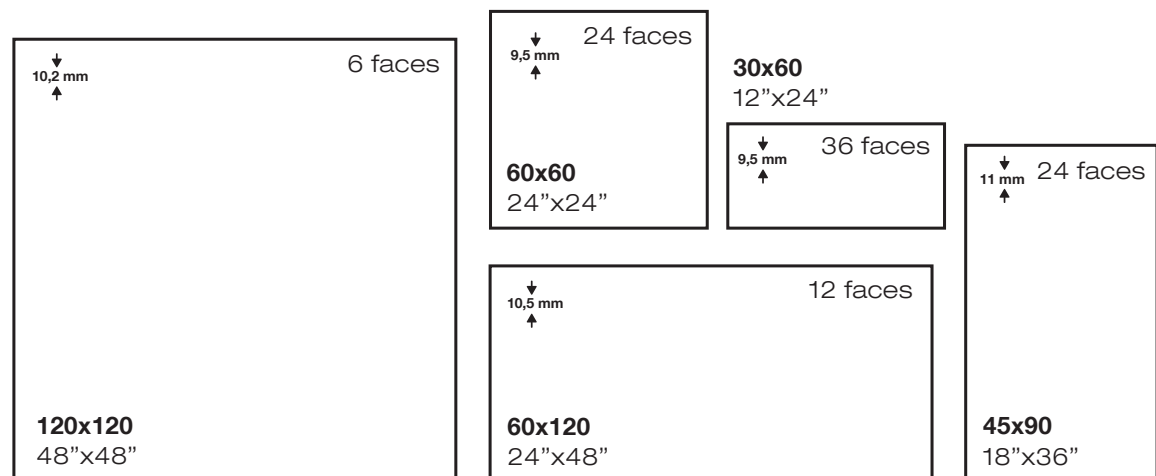

elder

pavimento _ porcelánico _ pulido _ rectificado
floor tile _ porcelain _ polished _ rectified

Serie también disponible en mate.
Series also available in matt.
Série également disponible en mat.
Serie auch in matt erhältlich.

* dc tinsel

Revestimiento / Decorado de la serie.
Wall tile / Deco from the series.
Enrobage / Décoré de la série.
Wandfliesen / Dekoriert aus der Serie.

P805