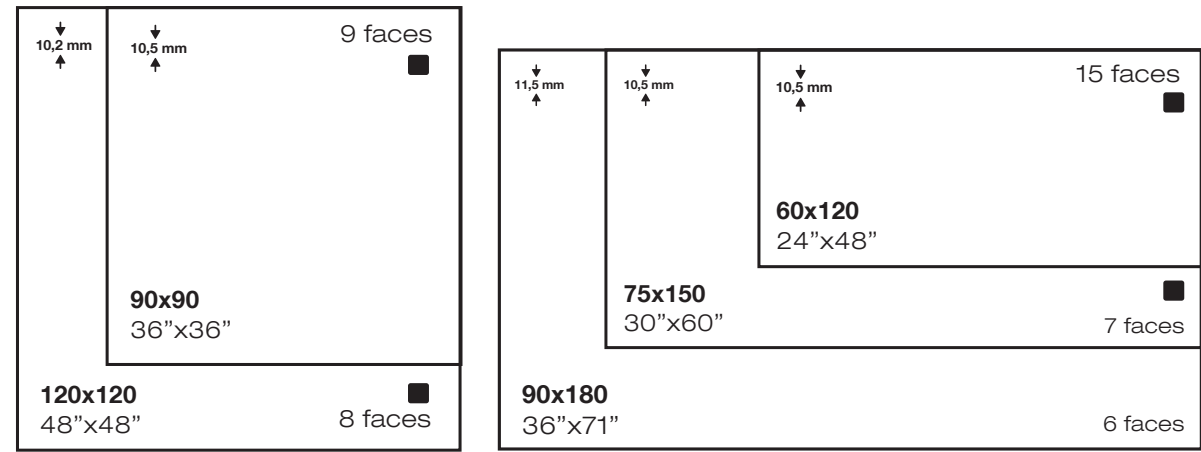

pavimento _ porcelánico _ pulido _ rectificado
 floor tile _ porcelain _ polished _ rectified

Serie disponible en mate excepto en formato 90x180.
 Series available in matt except 90x180 size.
 Série disponible en mat sauf format 90x180.
 Serien in matt erhältlich außer Format 90x180.