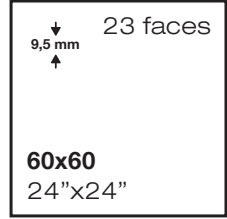

aura® / riola®

pavimento _ porcelánico _ pulido _ mate _ rectificado
floor tile _ porcelain _ polished _ matt _ rectified

PACKING & SPECIAL PIECES

	Pc/Cj	M2/Cj	Cj/PI	M2/PI	Kg/Cj	Kg/PI
60x60	4	1,44	30	43,2	31,4	962
60x120	2	1,44	32	46,08	34,25	1121
90x90	2	1,62	27	43,74	40	1110
120x120	1	1,44	36	51,84	35	1300

	Pulido	Mate
60x60	MP174	-
60x120	MP323	MP320
90x90	MP204	-
120x120	MP333	-

Ver página 427
See page 427