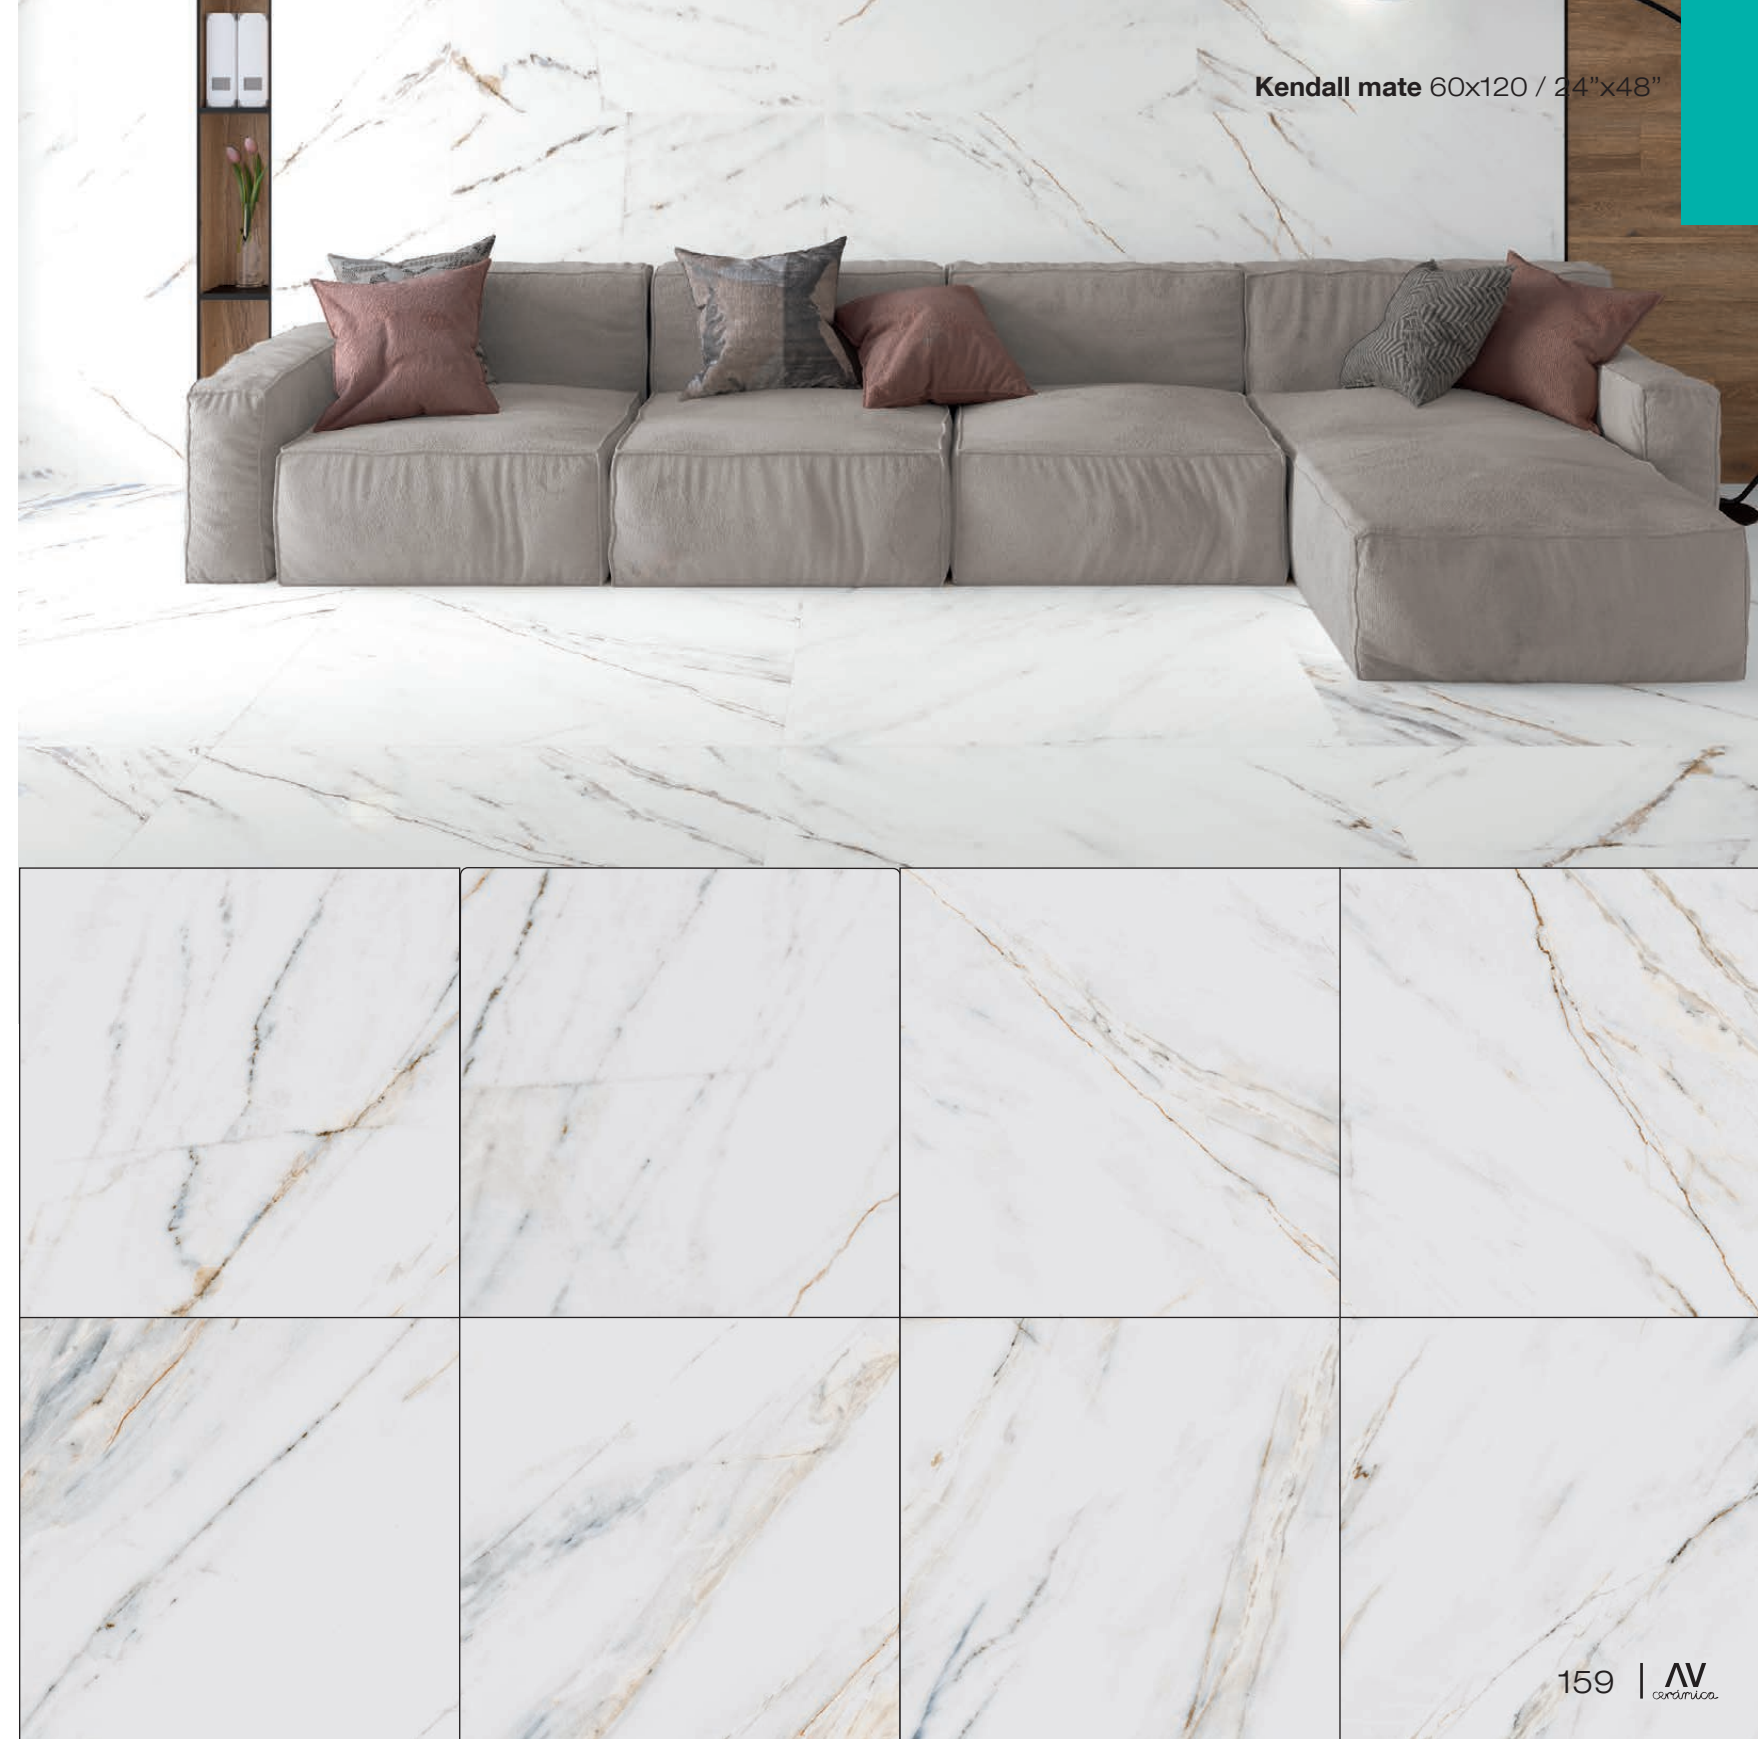

 **Ver página 427**
 See page 427

Rodapié
 Skirting

Peldaño
 Step

Kendall mate 60x120 / 24"x48"

urli blue

Urli blue 120x120 / 48"x48" _ Urli blue 30x60 / 12"x24" _ Forest dark 20x120 / 8"x48"

urli blue

pavimento _ porcelánico _ pulido _ rectificado
 floor tile _ porcelain _ polished _ rectified