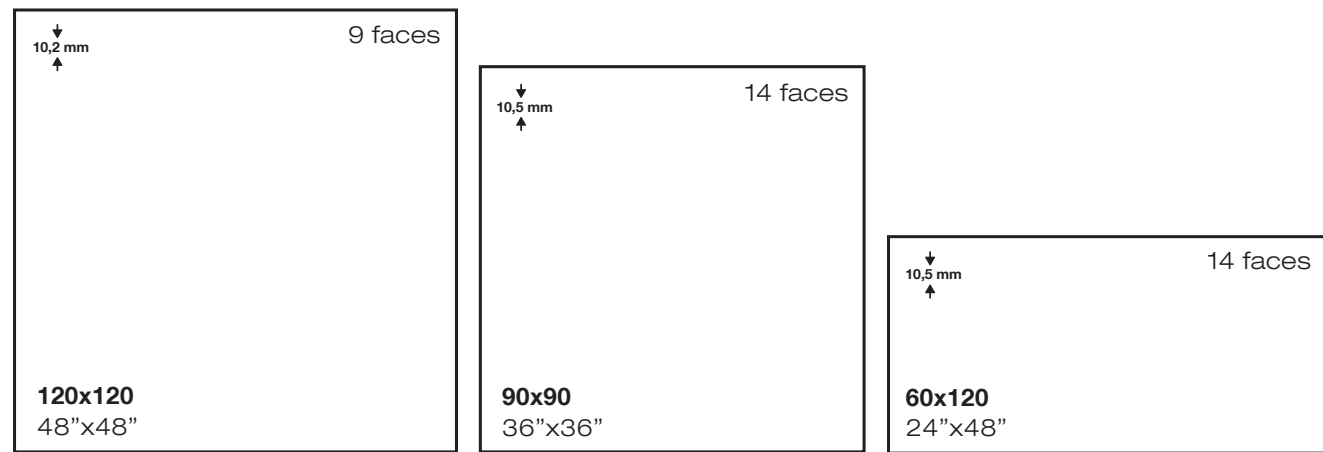

bután

Bután marengo 60x120 / 24"x48"

bután

pavimento _ porcelánico _ pulido _ rectificado
 floor tile _ porcelain _ polished _ rectified

PACKING & SPECIAL PIECES

	Pc/Cj	M2/Cj	Cj/PI	M2/PI	Kg/Cj	Kg/PI
60x120	2	1,44	32	46,08	34,25	1121
90x90	2	1,62	27	43,74	40	1110
120x120	1	1,44	36	51,84	35	1300