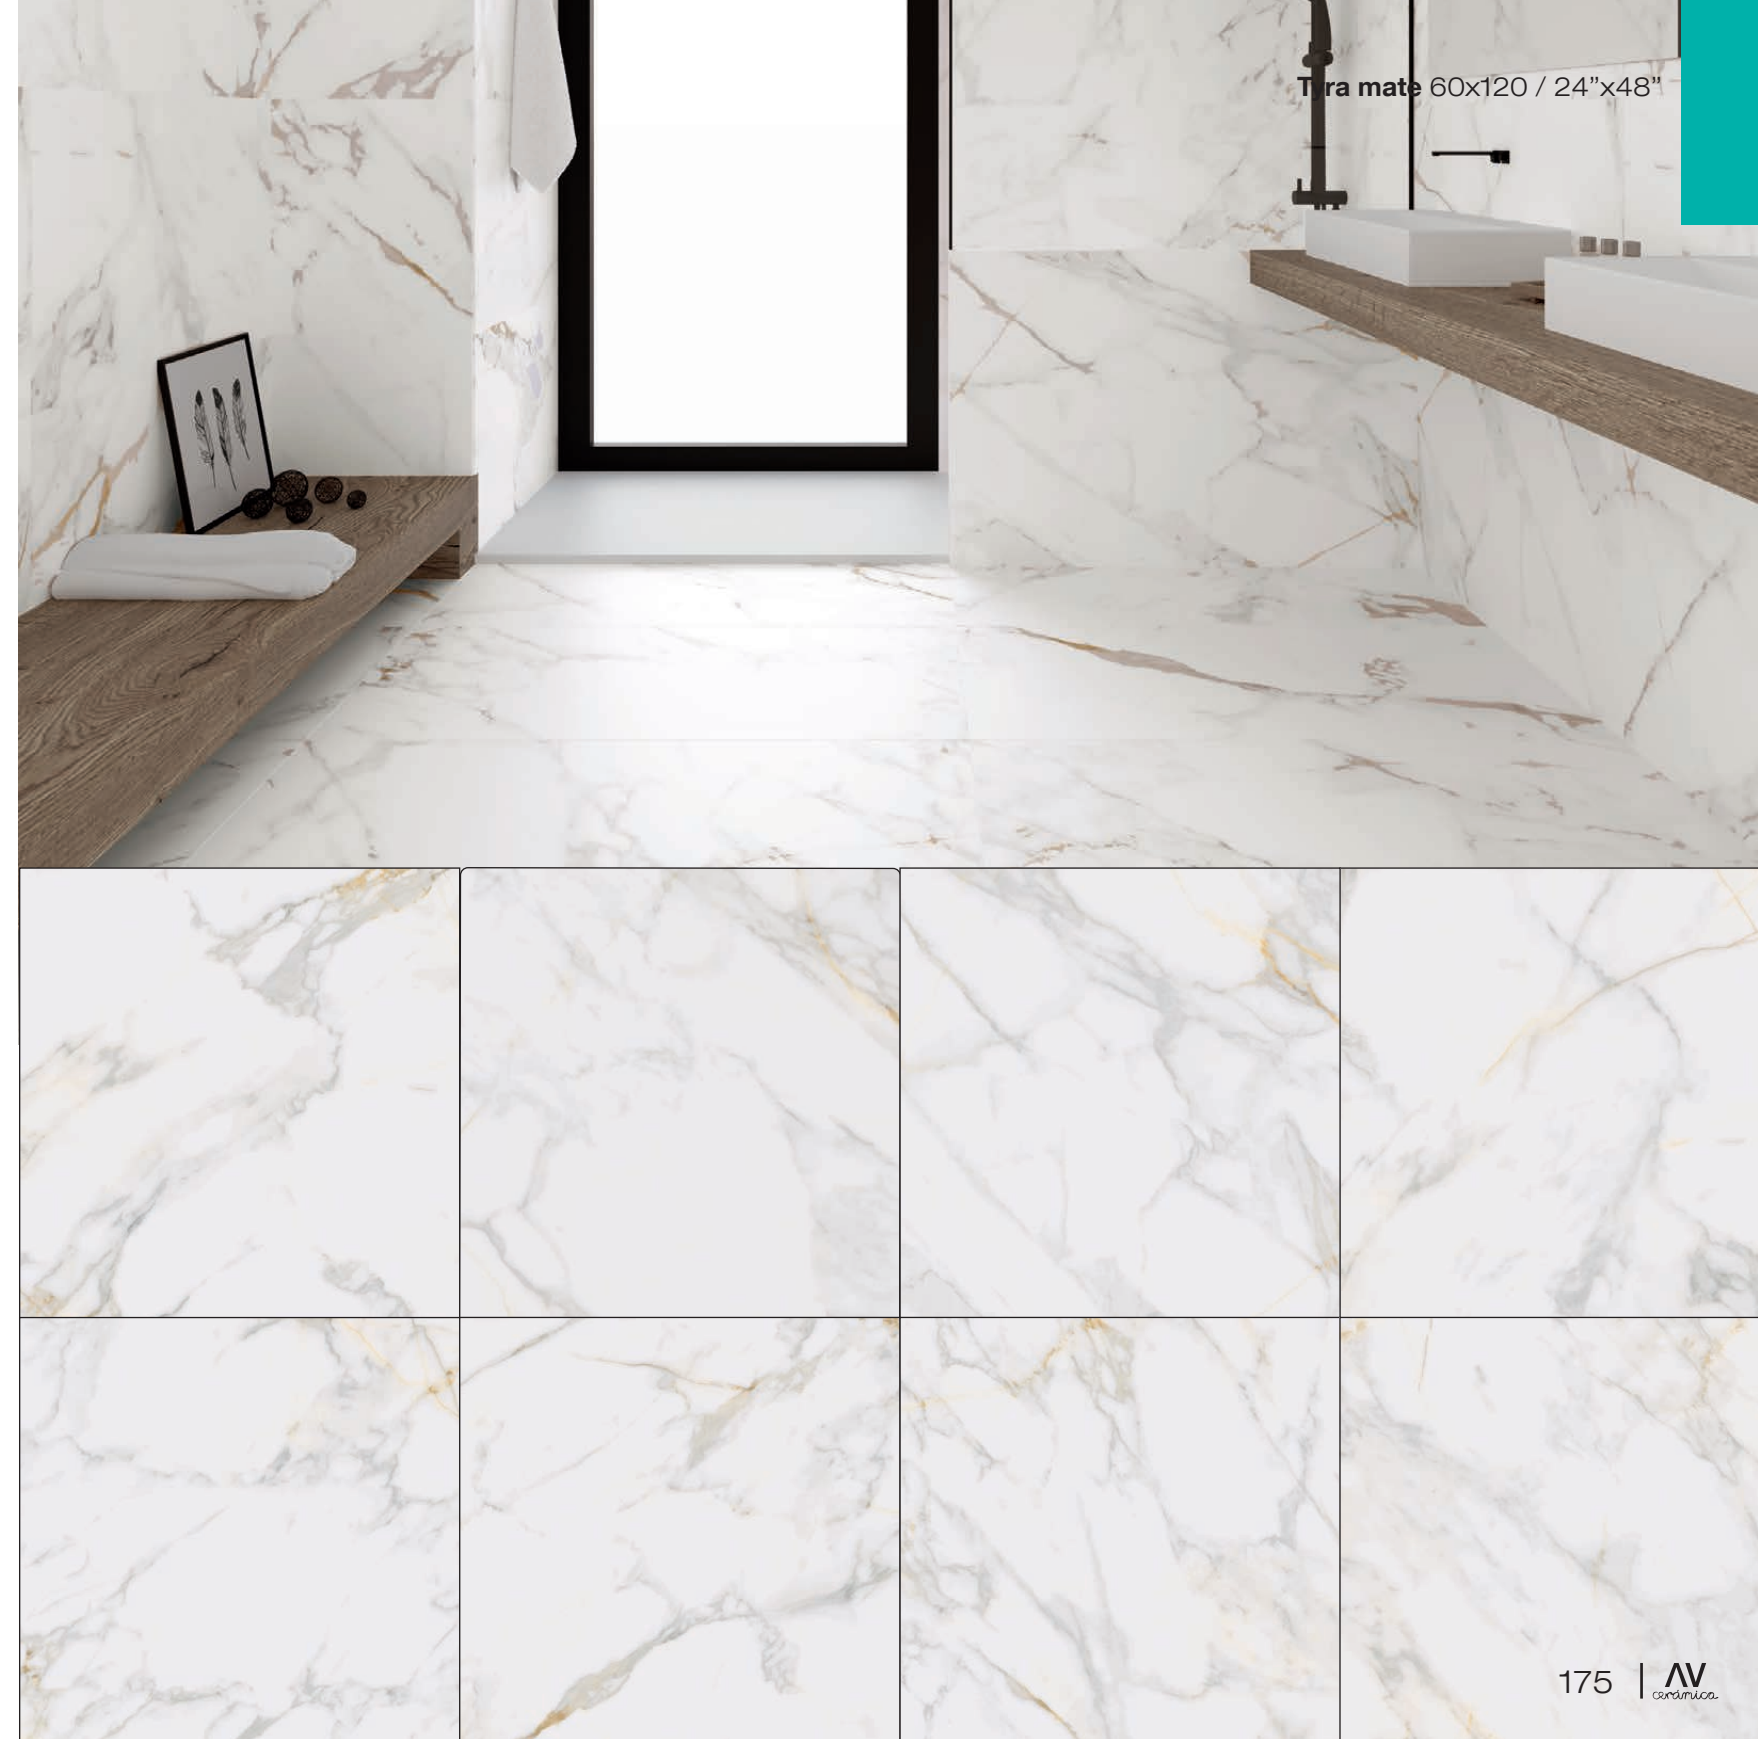

PACKING & SPECIAL PIECES

	Pc/Cj	M2/Cj	Cj/PI	M2/PI	Kg/Cj	Kg/PI
60x120	2	1,44	32	46,08	34,25	1121
120x120	1	1,44	36	51,84	35	1300

	Pulido	Mate
60x120	MP323	MP320
120x120	MP333	MP330

Ver página 427
See page 427