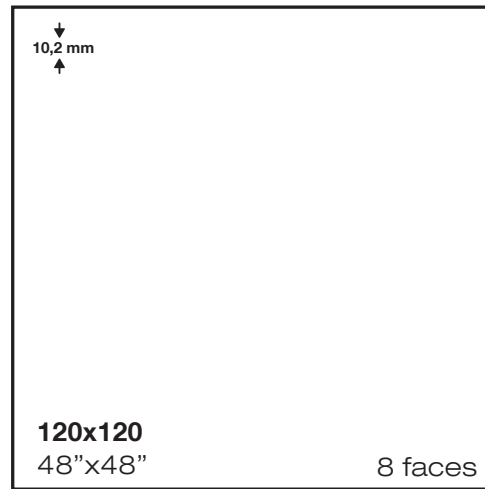

savio

pavimento _ porcelánico _ pulido _ rectificado
floor tile _ porcelain _ polished _ rectified

Serie también disponible en mate.
Series also available in matt.
Série également disponible en mat.
Serie auch in matt erhältlich.