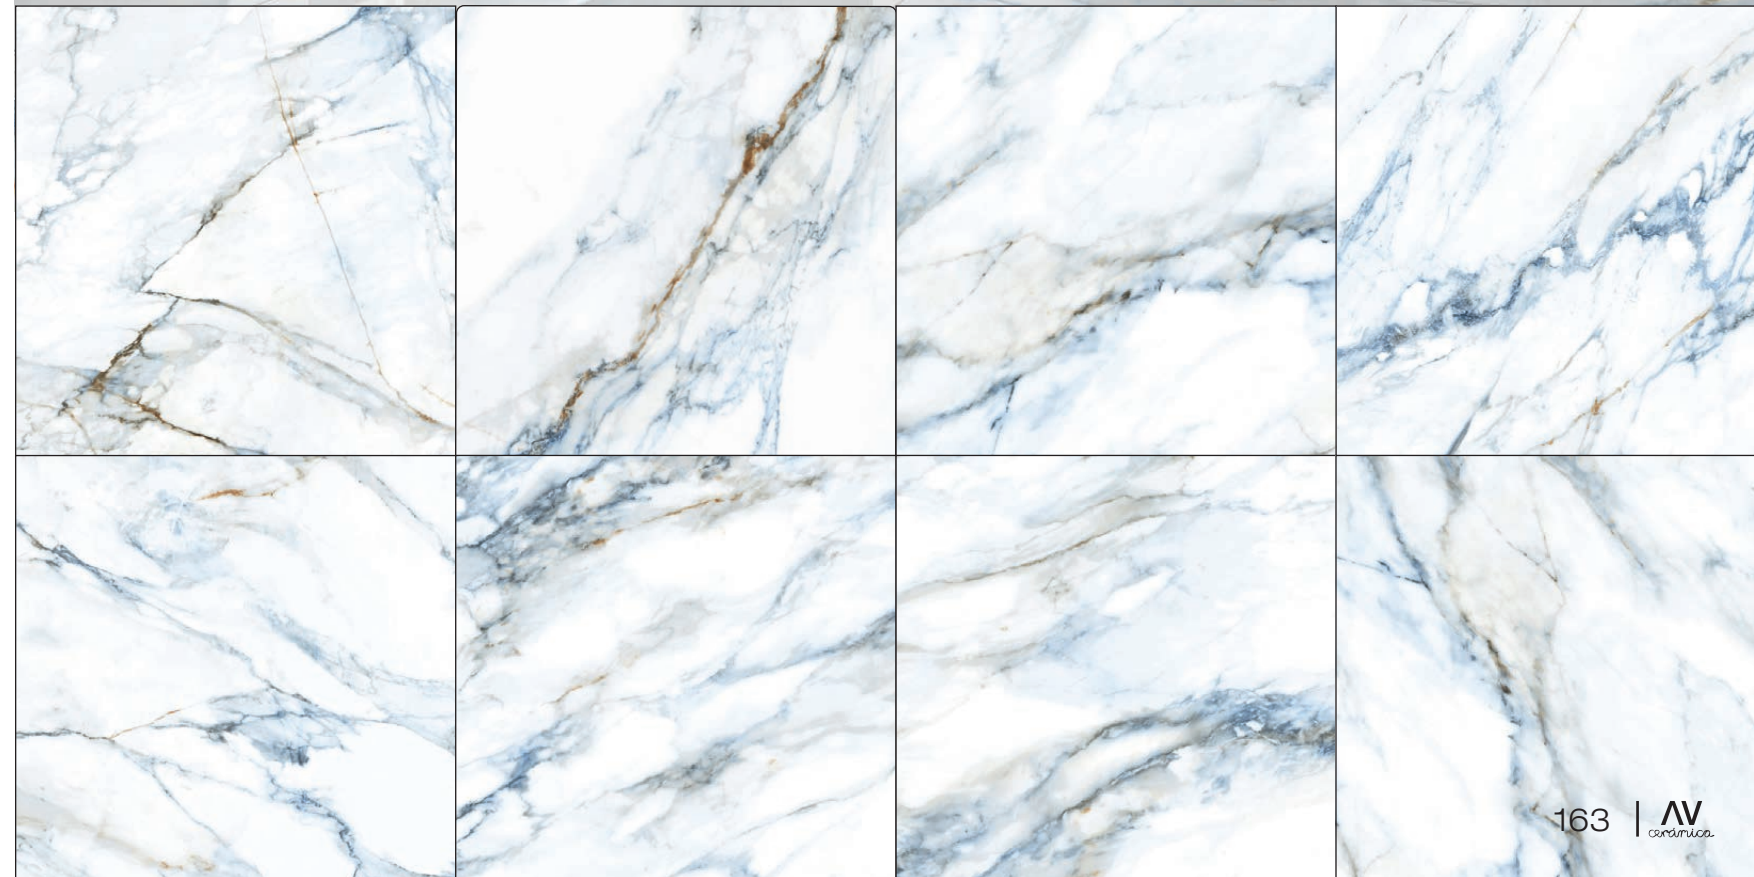

Ver página 427
 See page 427

Rodapié
 Skirting

Peldaño
 Step

Urli Blue 120x120 / 48"x48" _ Urli blue 60x120 / 24"x48" _ Convec dark 60x120 / 24"x48"

aeris

Aeris 120x120 / 48"x48"

aeris

pavimento _ porcelánico _ pulido _ rectificado
 floor tile _ porcelain _ polished _ rectified