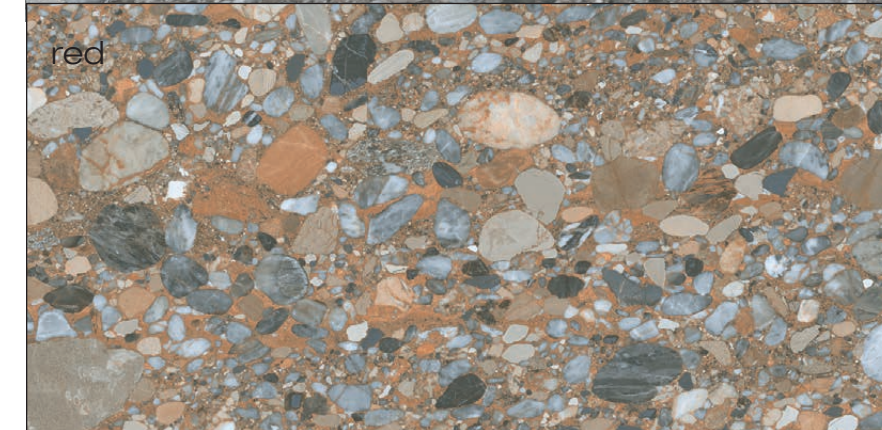

Rodapié
Skirting

Peldaño
Step

Savio neutral 120x120 / 48"x48" _ Ziro perla 120x120 / 48"x48"

Orix

Orix marfil 90x90 / 36"x36"

orix

pavimento _ porcelánico _ pulido _ rectificado
 floor tile _ porcelain _ polished _ rectified