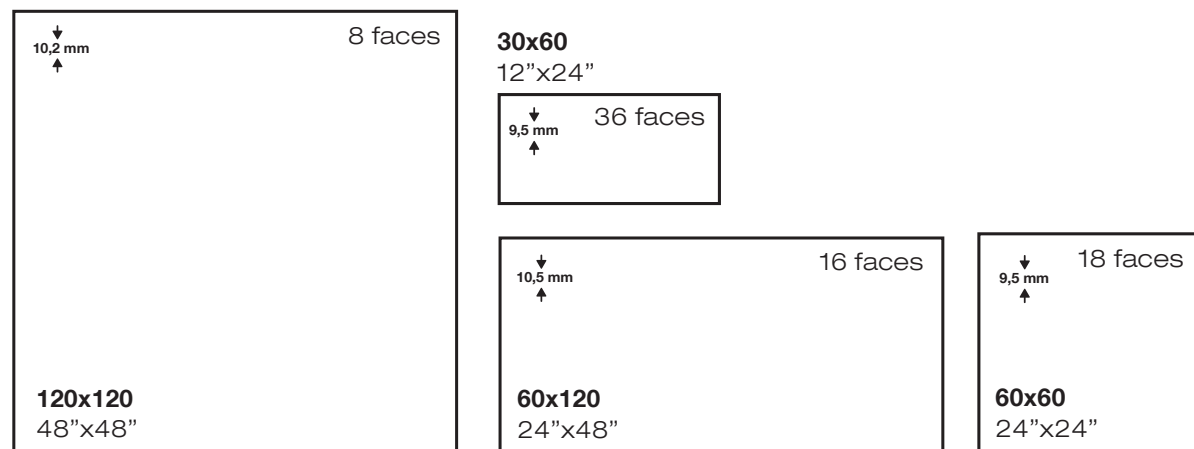

urli blue

pavimento _ porcelánico _ pulido _ rectificado
floor tile _ porcelain _ polished _ rectified

Serie también disponible en mate.
Series also available in matt.
Série également disponible en mat.
Serie auch in matt erhältlich.

**Malla Coimbra
Urli Blue**
P860
29x38 / 12"x12"

**Malla Petru
Urli Blue**
P857
29x30 / 12"x12"