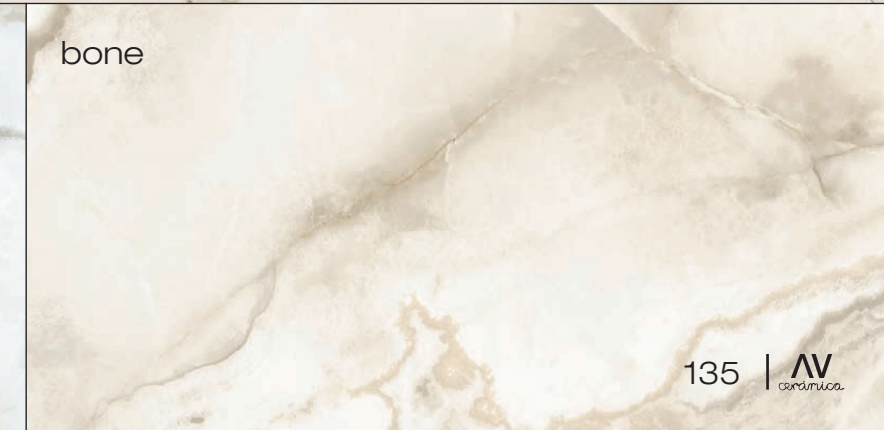

PACKING & SPECIAL PIECES

	Pc/Cj	M2/Cj	Cj/PI	M2/PI	Kg/Cj	Kg/PI
60x120	2	1,44	32	46,08	34,25	1121
120x120	1	1,44	36	51,84	35	1300

	Rect. Pul.	Rect. Matt
60x120	MP323	MP320
120x120	MP333	MP330

Ver página 427
See page 427

Basil bone 120x120 / 48"x48"