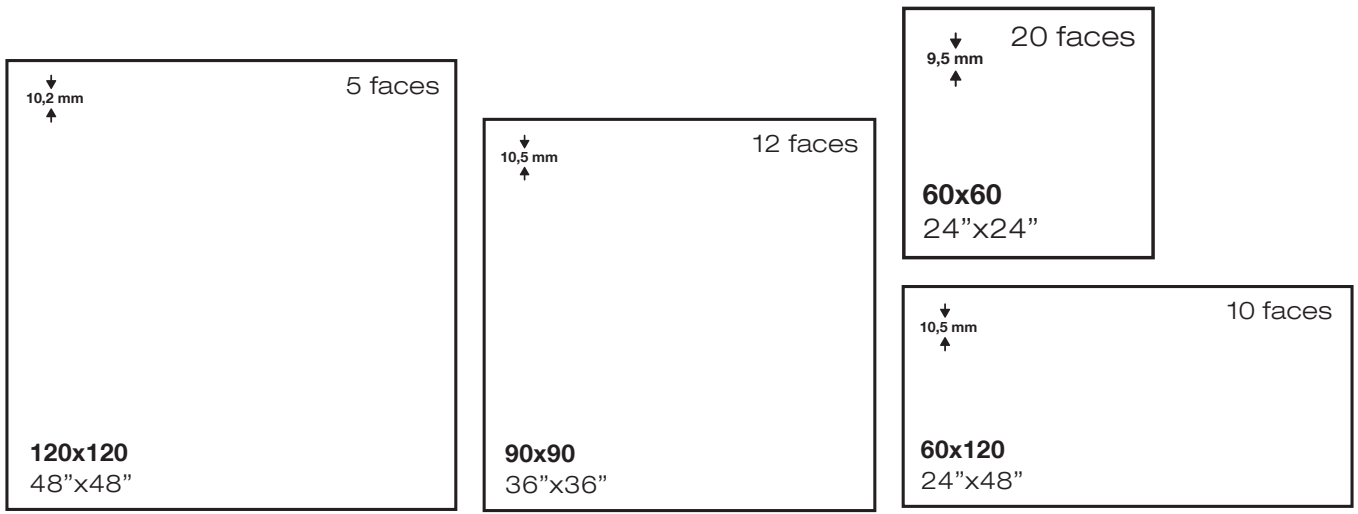

tekali

pavimento _ porcelánico _ pulido _ rectificado
floor tile _ porcelain _ polished _ rectified

PACKING & SPECIAL PIECES

	Pc/Cj	M2/Cj	Cj/PI	M2/PI	Kg/Cj	Kg/PI
60x60	4	1,44	30	43,2	31,4	962
90x90	2	1,62	27	43,74	40	1110
60x120	2	1,44	32	46,08	34,25	1121
120x120	1	1,44	36	51,84	35	1300

	Pulido
60x60	MP174
90x90	MP204
60x120	MP323
120x120	MP333

Ver página 427
See page 427