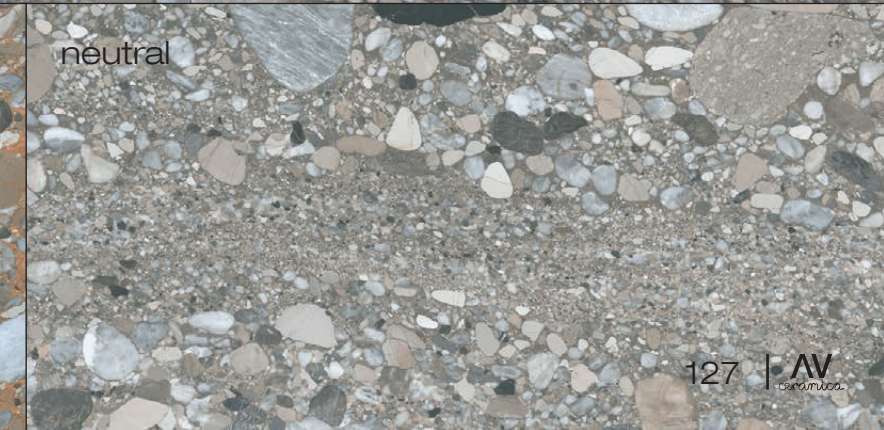

Rodapié
Skirting

Peldaño
Step

Savio neutral 120x120 / 48"x48" _ Ziro perla 120x120 / 48"x48"

Orix

Orix marfil 90x90 / 36"x36"

orix

pavimento _ porcelánico _ pulido _ rectificado
 floor tile _ porcelain _ polished _ rectified