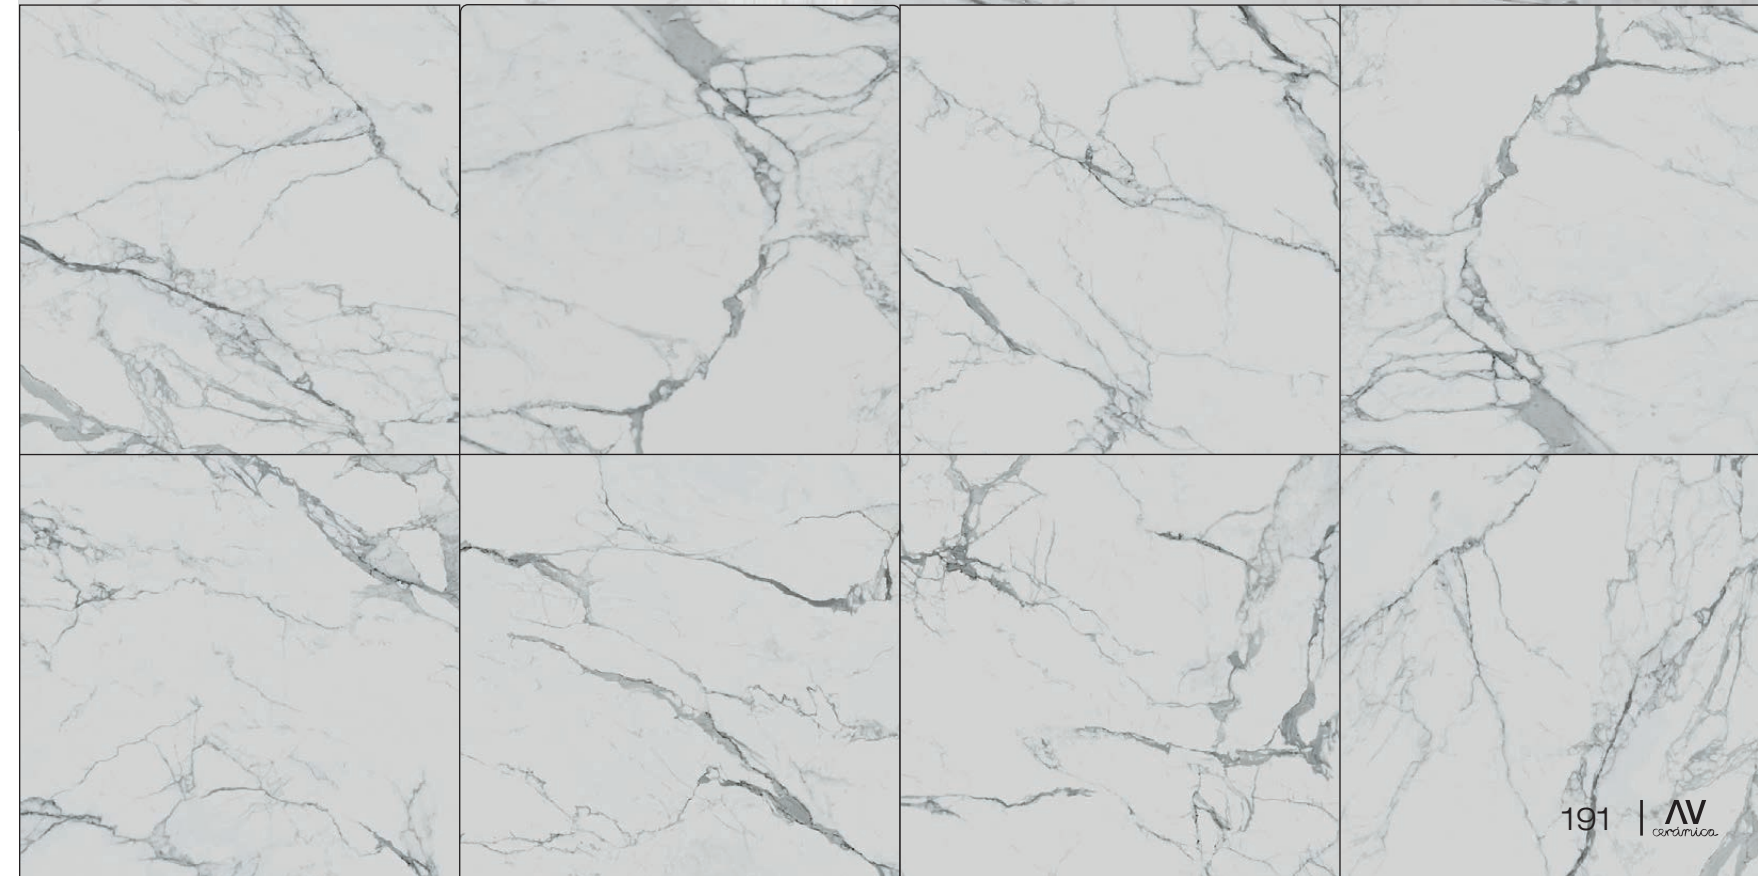

zoey

pavimento _ porcelánico _ pulido _ rectificado
floor tile _ porcelain _ polished _ rectified

Serie también disponible en mate.

Series also available in matt.

Série également disponible en mat.

Serie auch in matt erhältlich.

PACKING & SPECIAL PIECES

	Pc/Cj	M2/Cj	Cj/PI	M2/PI	Kg/Cj	Kg/PI
60x120	2	1,44	32	46,08	34,25	1121
120x120	1	1,44	36	51,84	35	1300

	Pulido	Mate
60x120	MP323	MP320
120x120	MP333	MP330

Ver página 427
See page 427