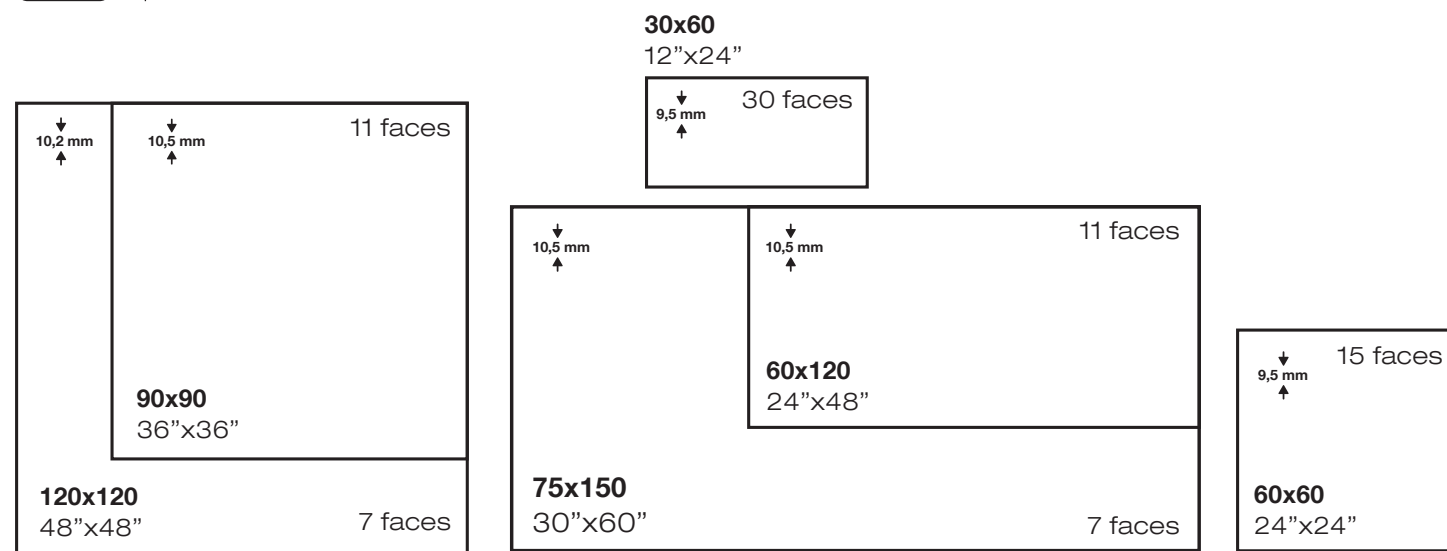

lance

pavimento _ porcelánico _ pulido _ rectificado
floor tile _ porcelain _ polished _ rectified

Serie también disponible en mate.
Series also available in matt.
Série également disponible en mat.
Serie auch in matt erhältlich.