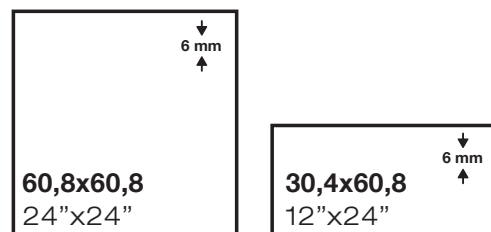

folk

PO

6MM

No trabado mitad de pieza
Not brick-jointed halfway

6MM

pavimento _ porcelánico _ no rectificado _ mate
floor tile _ porcelain _ non rectified _ matt

PACKING & SPECIAL PIECES

	Pc/Cj	M2/Cj	Cj/Pl	M2/Pl	Kg/Cj	Kg/Pl	Cód.
30,4x60,8	9	1,66	60	99,6	25	1520	MP112
60,8x60,8	5	1,85	30	55,5	34	1040	MP137