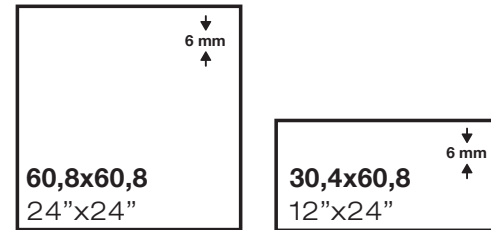

pavimento _ porcelánico _ no rectificado _ mate
 floor tile _ porcelain _ non rectified _ matt

6MM

PACKING & SPECIAL PIECES

	Pc/Cj	M2/Cj	Cj/Pl	M2/Pl	Kg/Cj	Kg/Pl		Cód.
30,4x60,8	9	1,66	60	99,6	25	1520	30,4x60,8	MP112
60,8x60,8	5	1,85	30	55,5	34	1040	60,8x60,8	MP137