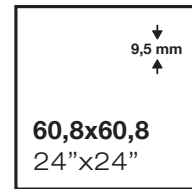

Ver página 428
See page 428

greece

Greece blanco 60,8x60,8 / 24"x24"

↓
9,5 mm
↑

60,8x60,8
24"x24"

R

↓
9 mm
↑

60x120
24"x48"

Rodapié
Skirting

Peldaño
Step

rafaello / shea

Rafaello 60x120 / 24"x48"

rafaello

PACKING & SPECIAL PIECES

	Pc/Cj	M2/Cj	Cj/Pl	M2/Pl	Kg/Cj	Kg/Pl
60,8x60,8	5	1,85	30	55,5	34	1040
60x120	2	1,44	36	51,84	29,5	1091