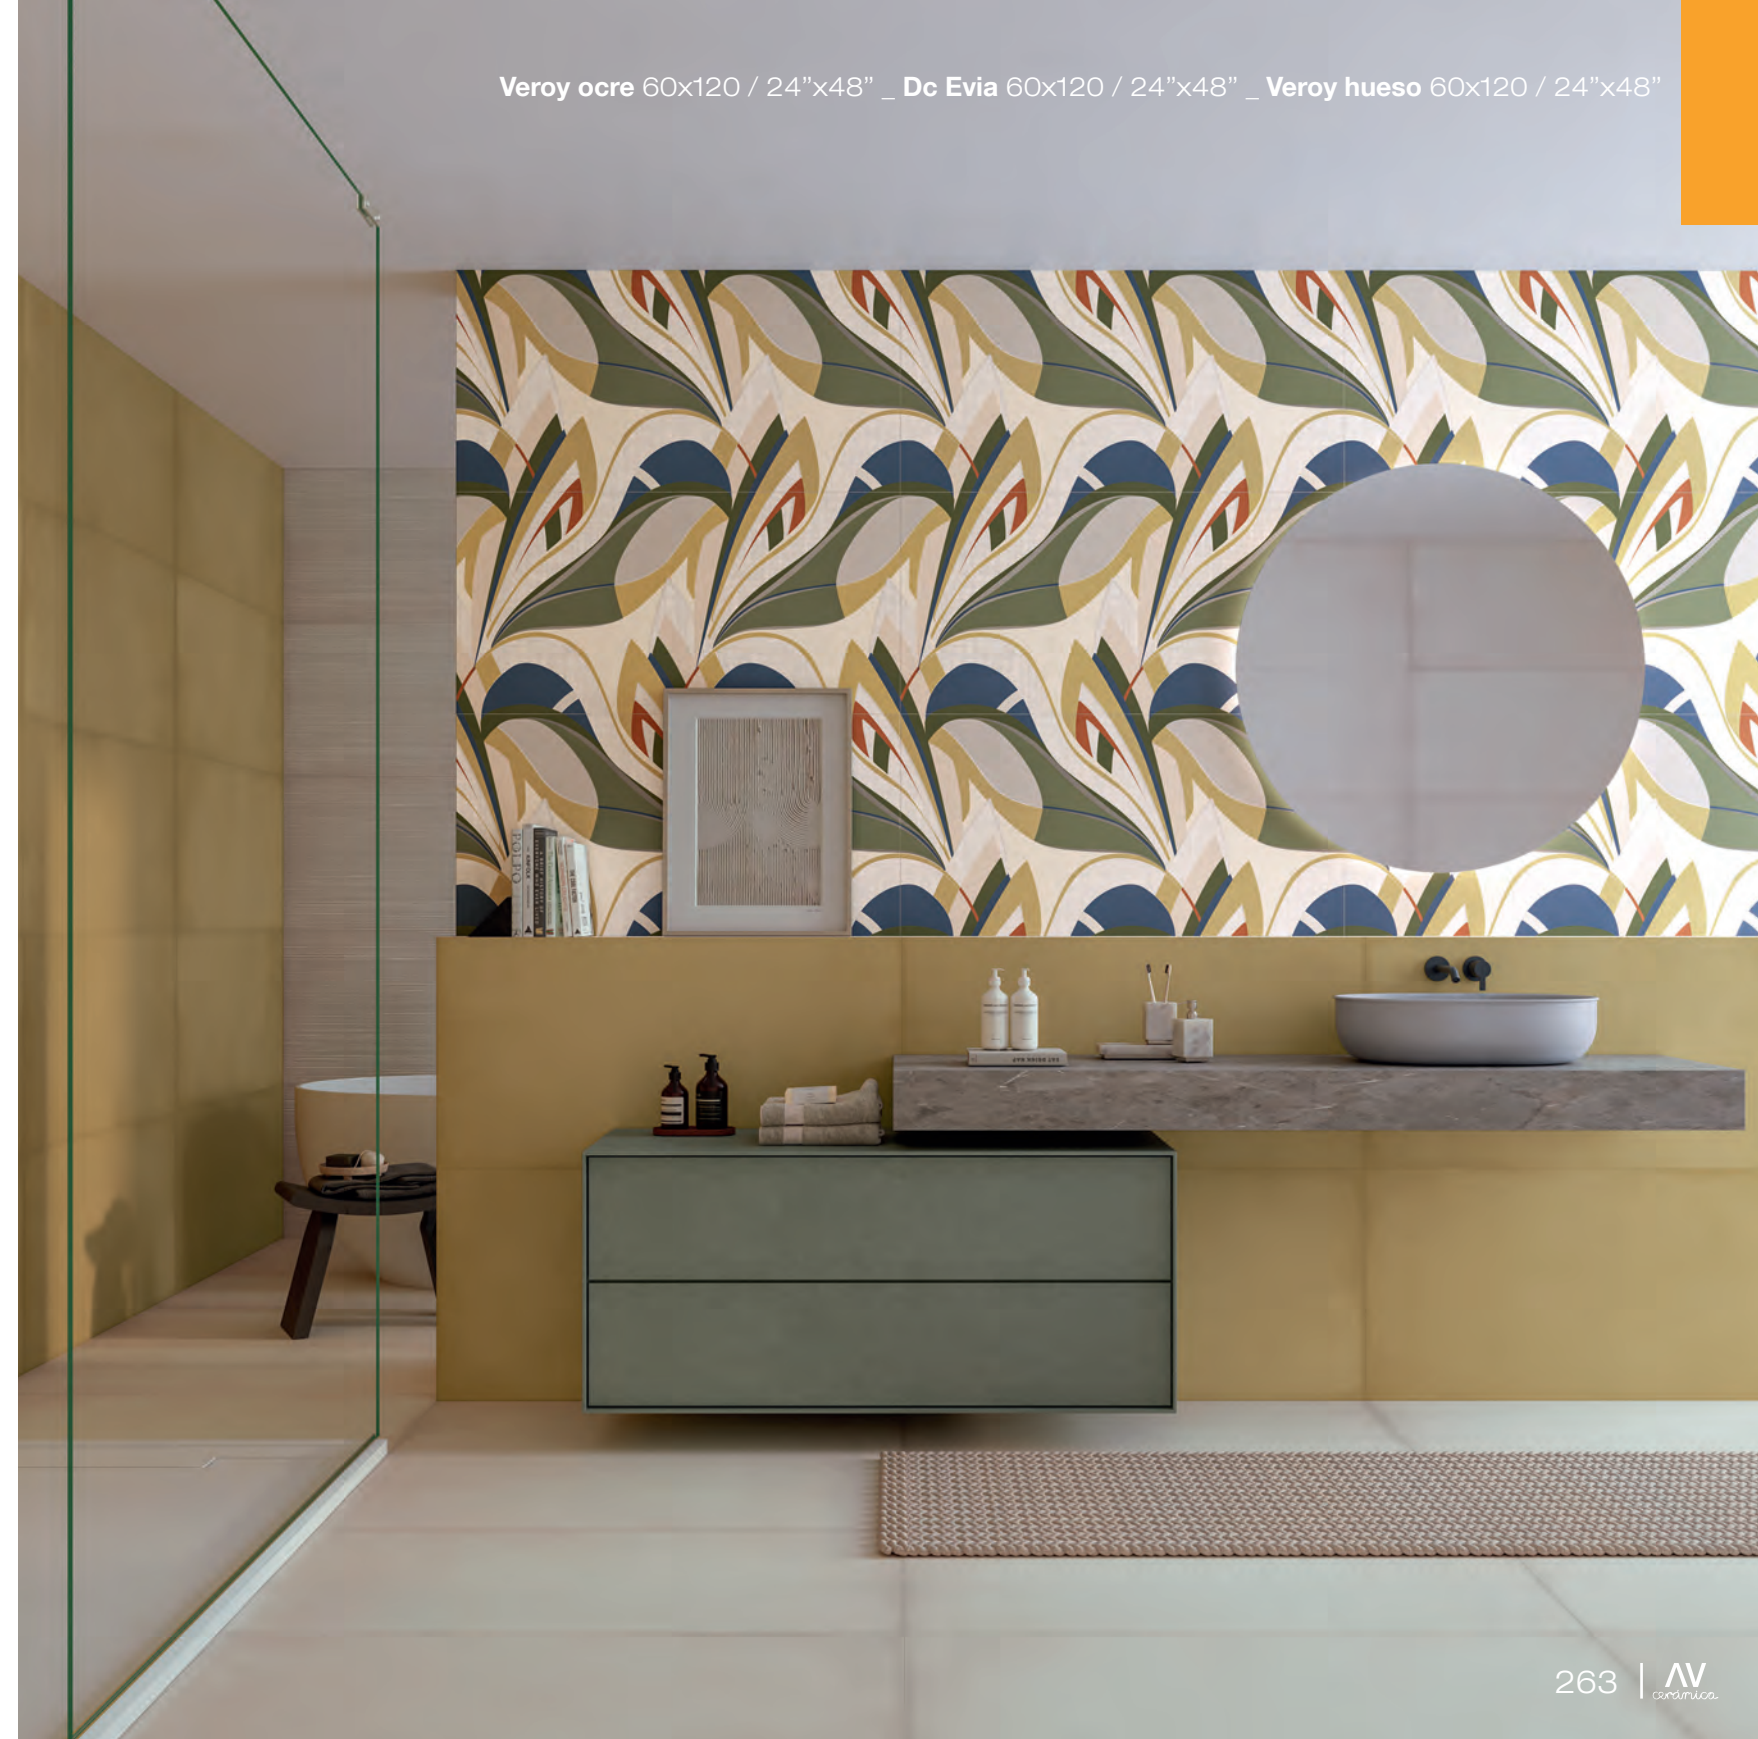

PACKING & SPECIAL PIECES

	Pc/Cj	M2/Cj	Cj/Pl	M2/Pl	Kg/Cj	Kg/Pl
60x120	2	1,44	36	51,84	29,5	1091

	Rect.
Veroy	MP189
Tex Veroy	MP195
Line Veroy	MP195
Dc Evia	P810

Veroy ocre 60x120 / 24"x48" _ Dc Evia 60x120 / 24"x48" _ Veroy hueso 60x120 / 24"x48"