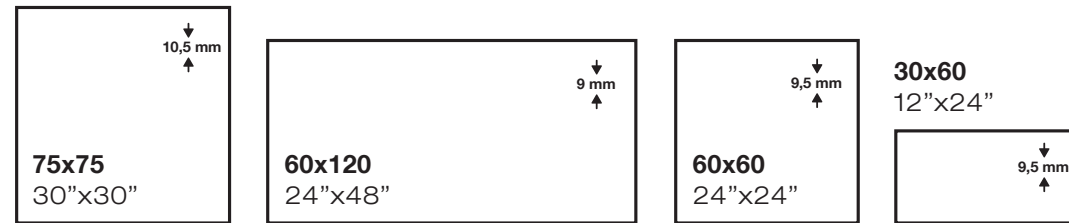

 **Ver página 428**
See page 428

Rodapié
Skirting

Peldaño
Step

Tharis grey 60x120 / 24"x48"

nature

Serie susceptible de tratamiento antideslizante bajo demanda.
Series susceptible to anti-slip treatment on request.
Série sensible au traitement antidérapant sur demande.
Serie mit Antirutschbehandlung auf Anfrage.