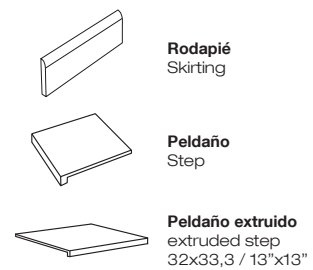

PACKING & SPECIAL PIECES

	Pc/Cj	M2/Cj	Cj/PI	M2/PI	Kg/Cj	Kg/PI
30x60	6	1,08	48	51,84	23,6	1152,8
30,3x61,3	7	1,3	40	52	25	1020
33x33	12	1,33	46	61,18	24,5	1147
60x60	4	1,44	30	43,2	31,4	962
60,8x60,8	4	1,48	30	44,4	31,35	960,5
75x75	3	1,69	30	50,7	41,2	1256
60x120	2	1,44	36	51,84	29,5	1091

	Cód.	ADZ
30x60	MP120	-
30,3x61,3	MP110	MP116
33x33	-	MP105
60x60	MP170	-
60,8x60,8	MP160	-
75x75	MP190	-
60x120	MP180	-

Ver página 428
See page 428