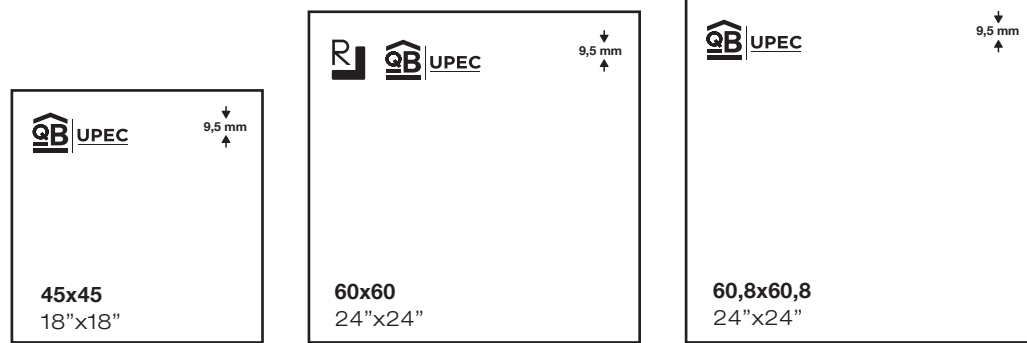

Ver página 428
See page 428

Rodapié
Skirting

Peldaño
Step

Racer blanco 60x120 / 24"x48"

matt collection

Los modelos Ziro gris 60x60 y Southrock perla, gris y marengo 45x45 se pueden suministrar antideslizantes.
 Ziro gris 60x60 and Southrock perla, gris and marengo 45x45 size can be supplied non-slip.
 Ziro gris 60x60 et Southrock perla, gris and marengo 45x45 peut être fourni antidérapant.
 Ziro gris 60x60 und Southrock perla, gris and marengo 45x45 kann rutschfest geliefert werden.