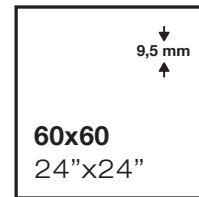

Formatos únicamente disponibles en ADZ en los colores Pearl, Beige y Grey

belgravia beige belgravia pearl belgravia grey belgravia anthracite

PACKING & SPECIAL PIECES

	Pc/Cj	M2/Cj	Cj/PI	M2/PI	Kg/Cj	Kg/PI
30x60	6	1,08	48	51,84	23,6	1152,8
30,3x61,3	7	1,3	40	52	25	1020
33x33	12	1,33	46	61,18	24,5	1147
60x60	4	1,44	30	43,2	31,4	962
60,8x60,8	4	1,48	30	44,4	31,35	960,5
75x75	3	1,69	30	50,7	41,2	1256
60x120	2	1,44	36	51,84	29,5	1091

	Cód.	ADZ
30x60	MP120	-
30,3x61,3	MP110	MP116
33x33	-	MP105
60x60	MP170	-
60,8x60,8	MP160	-
75x75	MP190	-
60x120	MP180	-

Ver página 428
See page 428

Belgravia beige 60x120 / 24"x48"

jaya matt

jaya matt beige