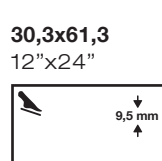

manhattan

Revestimiento / Decorado de la serie.
Wall tile / Deco from the series.
Enrobage / Décoré de la série.
Wandfliesen / Dekoriert aus der Serie.

P805

Formato únicamente disponible en ADZ en los colores Pearl, Tan y Grey.

Serie susceptible de tratamiento antideslizante bajo demanda.
Series susceptible to anti-slip treatment on request.
Série sensible au traitement antidérapant sur demande.
Serie mit Antirutschbehandlung auf Anfrage.

REVESTIMIENTO COORDINADO
coordinated wall tile
MANHATTAN 30X90 cm
Pág. 326