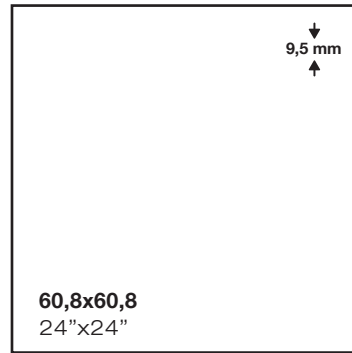

SOUTHROCK 45X45

perla gris marengo

ZIRO 45X45 / 60X60 / R10

blanco crema perla gris marengo

glossy collection

PACKING & SPECIAL PIECES

	Pc/Cj	M2/Cj	Cj/PI	M2/PI	Kg/Cj	Kg/PI
60,8x60,8	4	1,48	30	44,4	31,35	960,5