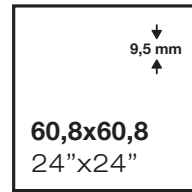

	Pc/Cj	M2/Cj	Cj/PI	M2/PI	Kg/Cj	Kg/PI
30x60	6	1,08	48	51,84	23,6	1152,8
60x60	4	1,44	30	43,2	31,4	962
60x120	2	1,44	36	51,84	29,5	1091

	Rect.
30x60	MP125
60x60	MP173
60x120	MP185

 Ver página 428
See page 428

Rodapié
Skirting

Peldaño
Step

Byronbay grey 60x120 / 24"x48" _ Cima blanco 13x15 / 5"x6"

towns

Interior y Exterior /
Indoor and Outdoor /

in & out

Mosaicos
Mosaics
Mosaïques
Mosaik

30,3x61,3 12"x25"