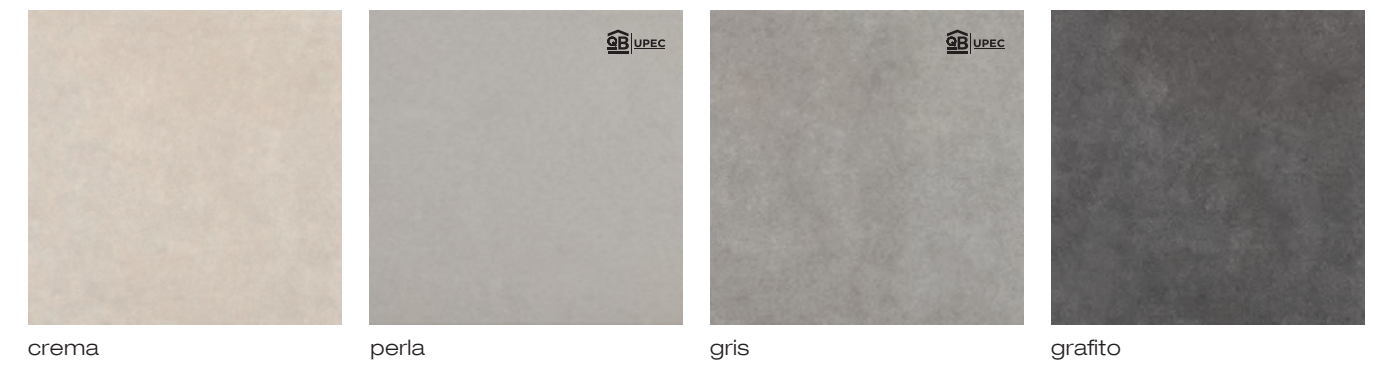

berlín

10,5 mm	9,5 mm	9,5 mm	9 mm
75x75 30"x30"	60,8x60,8 24"x24"	45x45 18"x18" perla - gris	30,3x61,3 12"x25"

crema   perla   gris   grafito