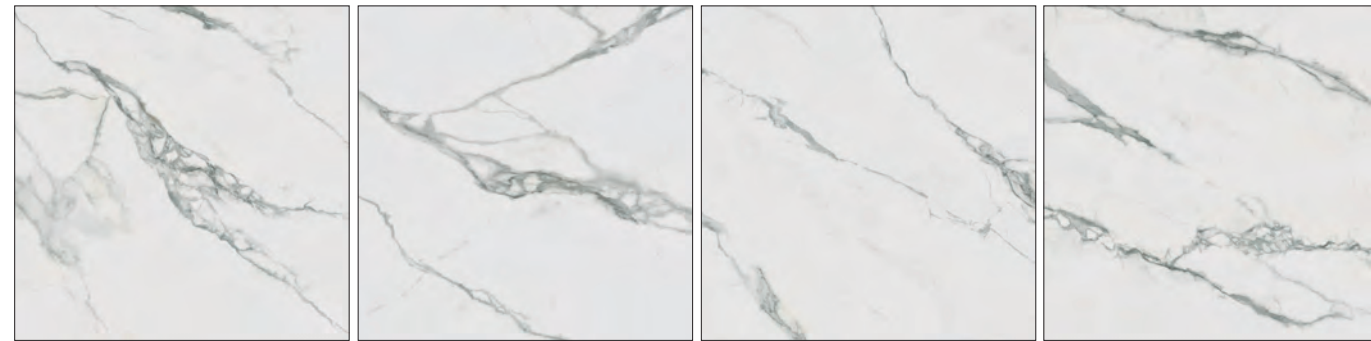

	Gloss	Rect. Gloss	Matt	Rect. Matt
60,8x60,8	MP161	-	MP160	-
60x120	-	MP181	-	MP180

Ver página 428
See page 428

Rodapié
Skirting

Peldaño
Step

gari

gari blanco

PACKING & SPECIAL PIECES

	Pc/Cj	M2/Cj	Cj/Pl	M2/Pl	Kg/Cj	Kg/Pl
60,8x60,8	4	1,48	30	44,4	31,35	960,5
60x120	2	1,44	36	51,84	29,5	1091