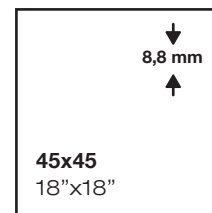

Fusta wengue 20x60 / 8"x24"

tioga

 RB
 

20x60
 8"x24"
 

PACKING & SPECIAL PIECES

Ver página 427
 See page 427

Rodapié
 Skirting

	Pc/Cj	M2/Cj	Cj/Pl	M2/Pl	Kg/Cj	Kg/Pl
20x60	9	1,08	80	86,4	21,08	1706,4
	Cód.					
20x60	MG120					

tioga crema

tioga nogal

tioga noce

tioga blanco

tioga gris

Tioga crema 20x60 / 8"x24"

gloss / matt collection

PACKING & SPECIAL PIECES

Ver página 427
See page 427

Rodapié Skirting

	Pc/Cj	M2/Cj	Cj/PI	M2/PI	Kg/Cj	Kg/PI
45x45	7	1,42	52	73,84	26	1372
Cód.						
45x45	MG110					

forum blanco

davis perla

davis crema

davis gris

Davis gris 45x45 / 18"x18"