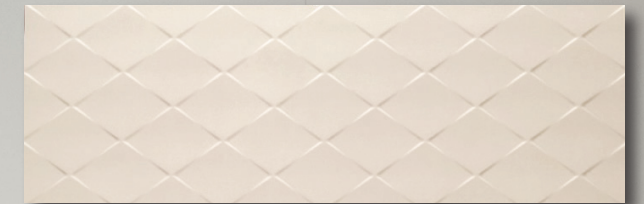

rlv icon ivory