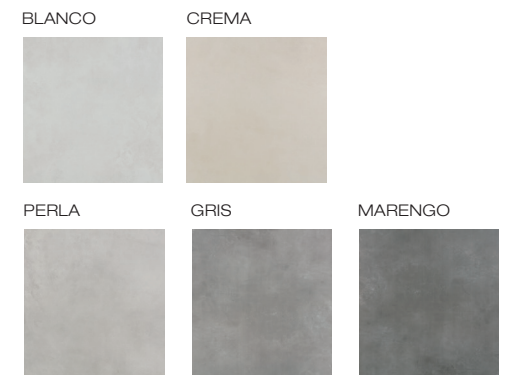

ziro

PAVIMENTO COORDINADO
coordinated floor tile

ZIRO
Pág. 20

PACKING & SPECIAL PIECES

	Pc/Cj	M2/Cj	Cj/PI	M2/PI	Kg/Cj	Kg/PI
36x80	4	1,15	54	62,1	19,2	1056,8

	Cód.	Cód.
Ziro	MB120	MB125
	Riv Kata	
	Dc Bree / Ergo	MB126

Ziro crema / Riv Kata crema 36x80 / 14"x32" _ Ziro crema 45x45 / 18"x18"

* Diferentes diseños en una caja / Mixed designs in each box