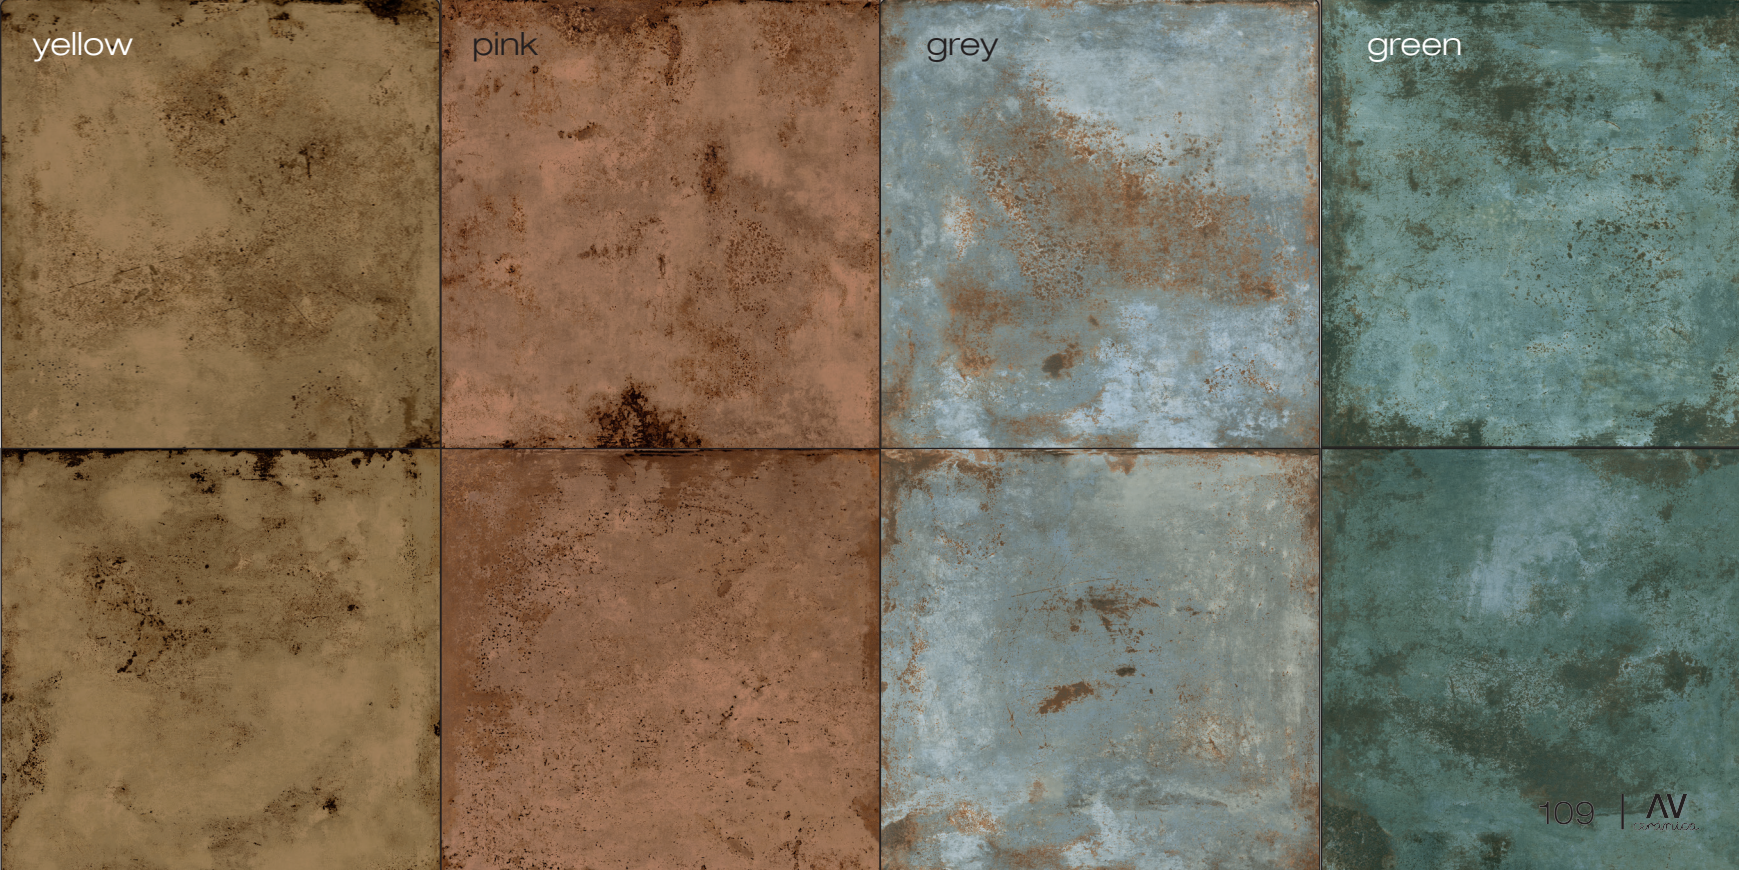

PACKING & SPECIAL PIECES

	Pc/Cj	M2/Cj	Cj/PI	M2/PI	Kg/Cj	Kg/PI	Cód.
60x120	2	1,44	32	46,08	34,25	1121	60x120 MP331
120x120	1	1,44	36	51,84	35	1300	120x120 MP321

Ver página 427
See page 427