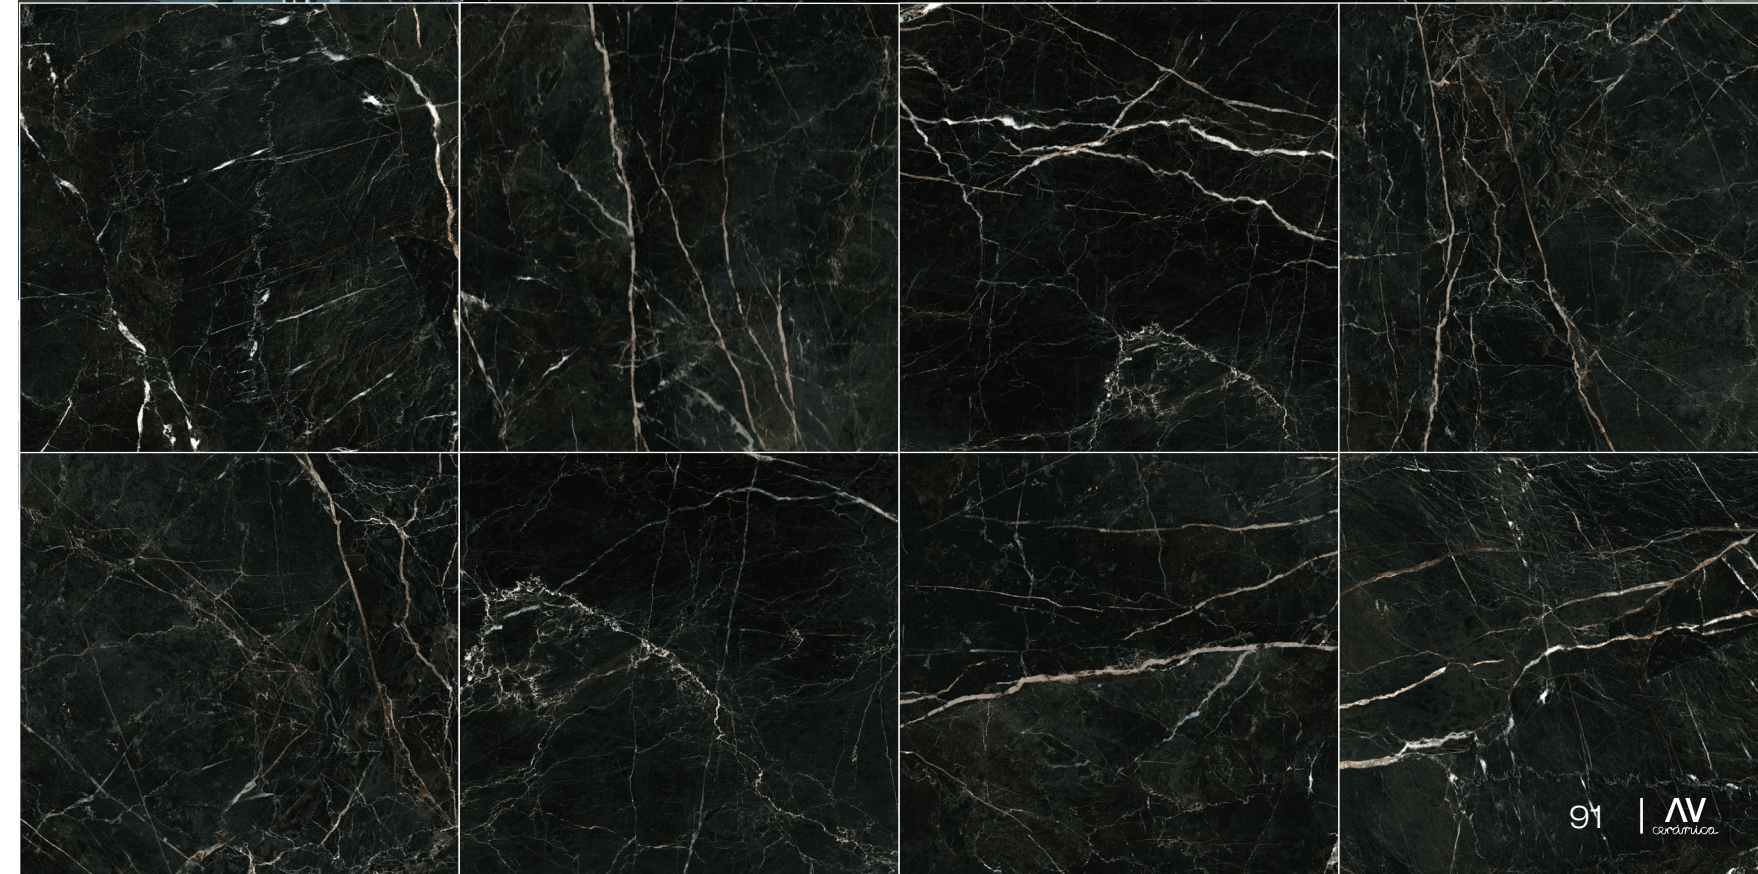

strom

pavimento _ porcelánico _ granilla pulida _ rectificado
floor tile _ porcelain _ highly polished _ rectified

Strom 120x120 / 48"x48"

PACKING & SPECIAL PIECES

	Pc/Cj	M2/Cj	Cj/Pl	M2/Pl	Kg/Cj	Kg/Pl
60x120	2	1,44	32	46,08	34,25	1121
120x120	1	1,44	36	51,84	35	1300

	Cód.
60x120	MP324
120x120	MP334

Ver página 427
See page 427