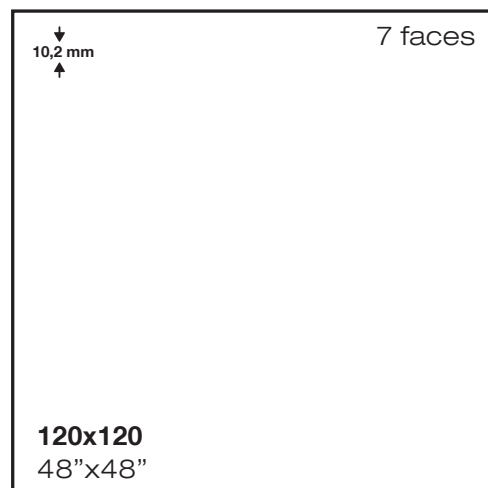

keith

Keith almond 120x120 / 48"x48"

keith

pavimento _ porcelánico _ polimat _ rectificado
 floor tile _ porcelain _ polimat _ rectified

PACKING & SPECIAL PIECES

	Pc/Cj	M2/Cj	Cj/PI	M2/PI	Kg/Cj	Kg/PI		Mate
60x120	2	1,44	32	46,08	34,25	1121	60x120	MP322
120x120	1	1,44	36	51,84	35	1300	120x120	MP332