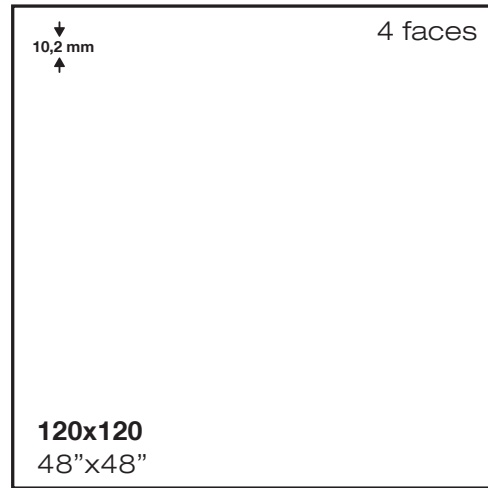

SP

SILK PORCELAIN

antibes

Antibes grey 120x120 / 48"x48"

antibes

pavimento _ porcelánico _ polimat _ rectificado
 floor tile _ porcelain _ polimat _ rectified

PACKING & SPECIAL PIECES

	Pc/Cj	M2/Cj	Cj/PI	M2/PI	Kg/Cj	Kg/PI	Mate
60x120	2	1,44	32	46,08	34,25	1121	60x120 MP322
120x120	1	1,44	36	51,84	35	1300	120x120 MP332

eccchio

Eccchio crema 120x120 / 48"x48

ecchio

pavimento _ porcelánico _ polimat _ rectificado
 floor tile _ porcelain _ polimat _ rectified

PACKING & SPECIAL PIECES

	Pc/Cj	M2/Cj	Cj/PI	M2/PI	Kg/Cj	Kg/PI	Mate
60x120	2	1,44	32	46,08	34,25	1121	60x120 MP322
120x120	1	1,44	36	51,84	35	1300	120x120 MP332

keith

Keith almond 120x120 / 48"x48"

keith

pavimento _ porcelánico _ polimat _ rectificado
 floor tile _ porcelain _ polimat _ rectified

PACKING & SPECIAL PIECES

	Pc/Cj	M2/Cj	Cj/PI	M2/PI	Kg/Cj	Kg/PI		Mate
60x120	2	1,44	32	46,08	34,25	1121	60x120	MP322
120x120	1	1,44	36	51,84	35	1300	120x120	MP332