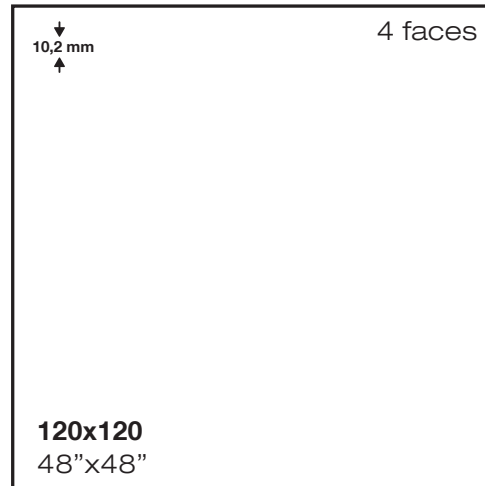

lugano

Lugano marfil 60x120 /24"x48"

Iugano

pavimento _ porcelánico _ polimat _ rectificado
 floor tile _ porcelain _ polimat _ rectified

marfil

PACKING & SPECIAL PIECES

	Pc/Cj	M2/Cj	Cj/PI	M2/PI	Kg/Cj	Kg/PI		Mate
60x120	2	1,44	32	46,08	34,25	1121	60x120	MP322
120x120	1	1,44	36	51,84	35	1300	120x120	MP332

tyra

Tyra 60x120 / 24"x48"

tyra

pavimento _ porcelánico _ polimat _ rectificado
 floor tile _ porcelain _ polimat _ rectified

PACKING & SPECIAL PIECES

	Pc/Cj	M2/Cj	Cj/PI	M2/PI	Kg/Cj	Kg/PI		Mate
60x120	2	1,44	32	46,08	34,25	1121	60x120	MP322
120x120	1	1,44	36	51,84	35	1300	120x120	MP332