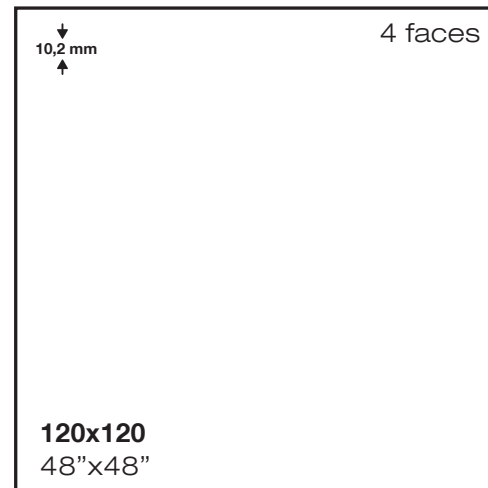

eccchio

Eccchio crema 120x120 / 48"x48

ecchio

pavimento _ porcelánico _ polimat _ rectificado
 floor tile _ porcelain _ polimat _ rectified

PACKING & SPECIAL PIECES

	Pc/Cj	M2/Cj	Cj/PI	M2/PI	Kg/Cj	Kg/PI	Mate
60x120	2	1,44	32	46,08	34,25	1121	60x120 MP322
120x120	1	1,44	36	51,84	35	1300	120x120 MP332

keith

Keith almond 120x120 / 48"x48"

keith

pavimento _ porcelánico _ polimat _ rectificado
 floor tile _ porcelain _ polimat _ rectified

PACKING & SPECIAL PIECES

	Pc/Cj	M2/Cj	Cj/PI	M2/PI	Kg/Cj	Kg/PI		Mate
60x120	2	1,44	32	46,08	34,25	1121	60x120	MP322
120x120	1	1,44	36	51,84	35	1300	120x120	MP332