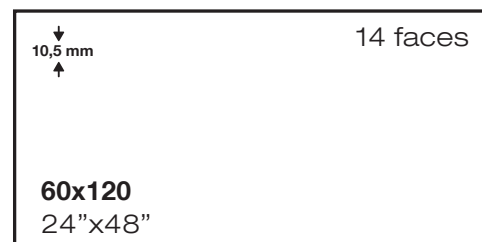

## PACKING & SPECIAL PIECES

	Pc/Cj	M2/Cj	Cj/PI	M2/PI	Kg/Cj	Kg/PI		Mate
<b>60x120</b>	2	1,44	32	46,08	34,25	1121	<b>60x120</b>	MP322
<b>120x120</b>	1	1,44	36	51,84	35	1300	<b>120x120</b>	MP332

white

almond