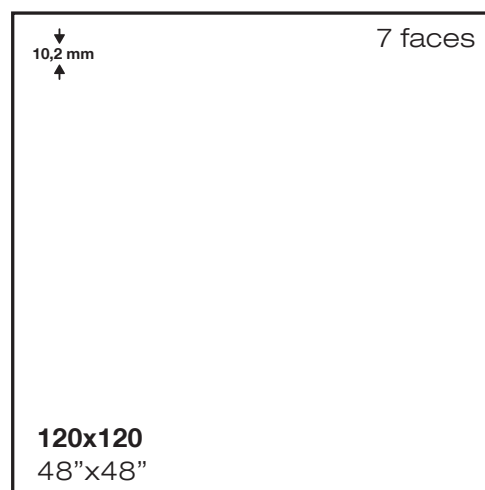

## PACKING & SPECIAL PIECES

	Pc/Cj	M2/Cj	Cj/PI	M2/PI	Kg/Cj	Kg/PI		Mate
<b>60x120</b>	2	1,44	32	46,08	34,25	1121	<b>60x120</b>	MP322
<b>120x120</b>	1	1,44	36	51,84	35	1300	<b>120x120</b>	MP332

white

almond