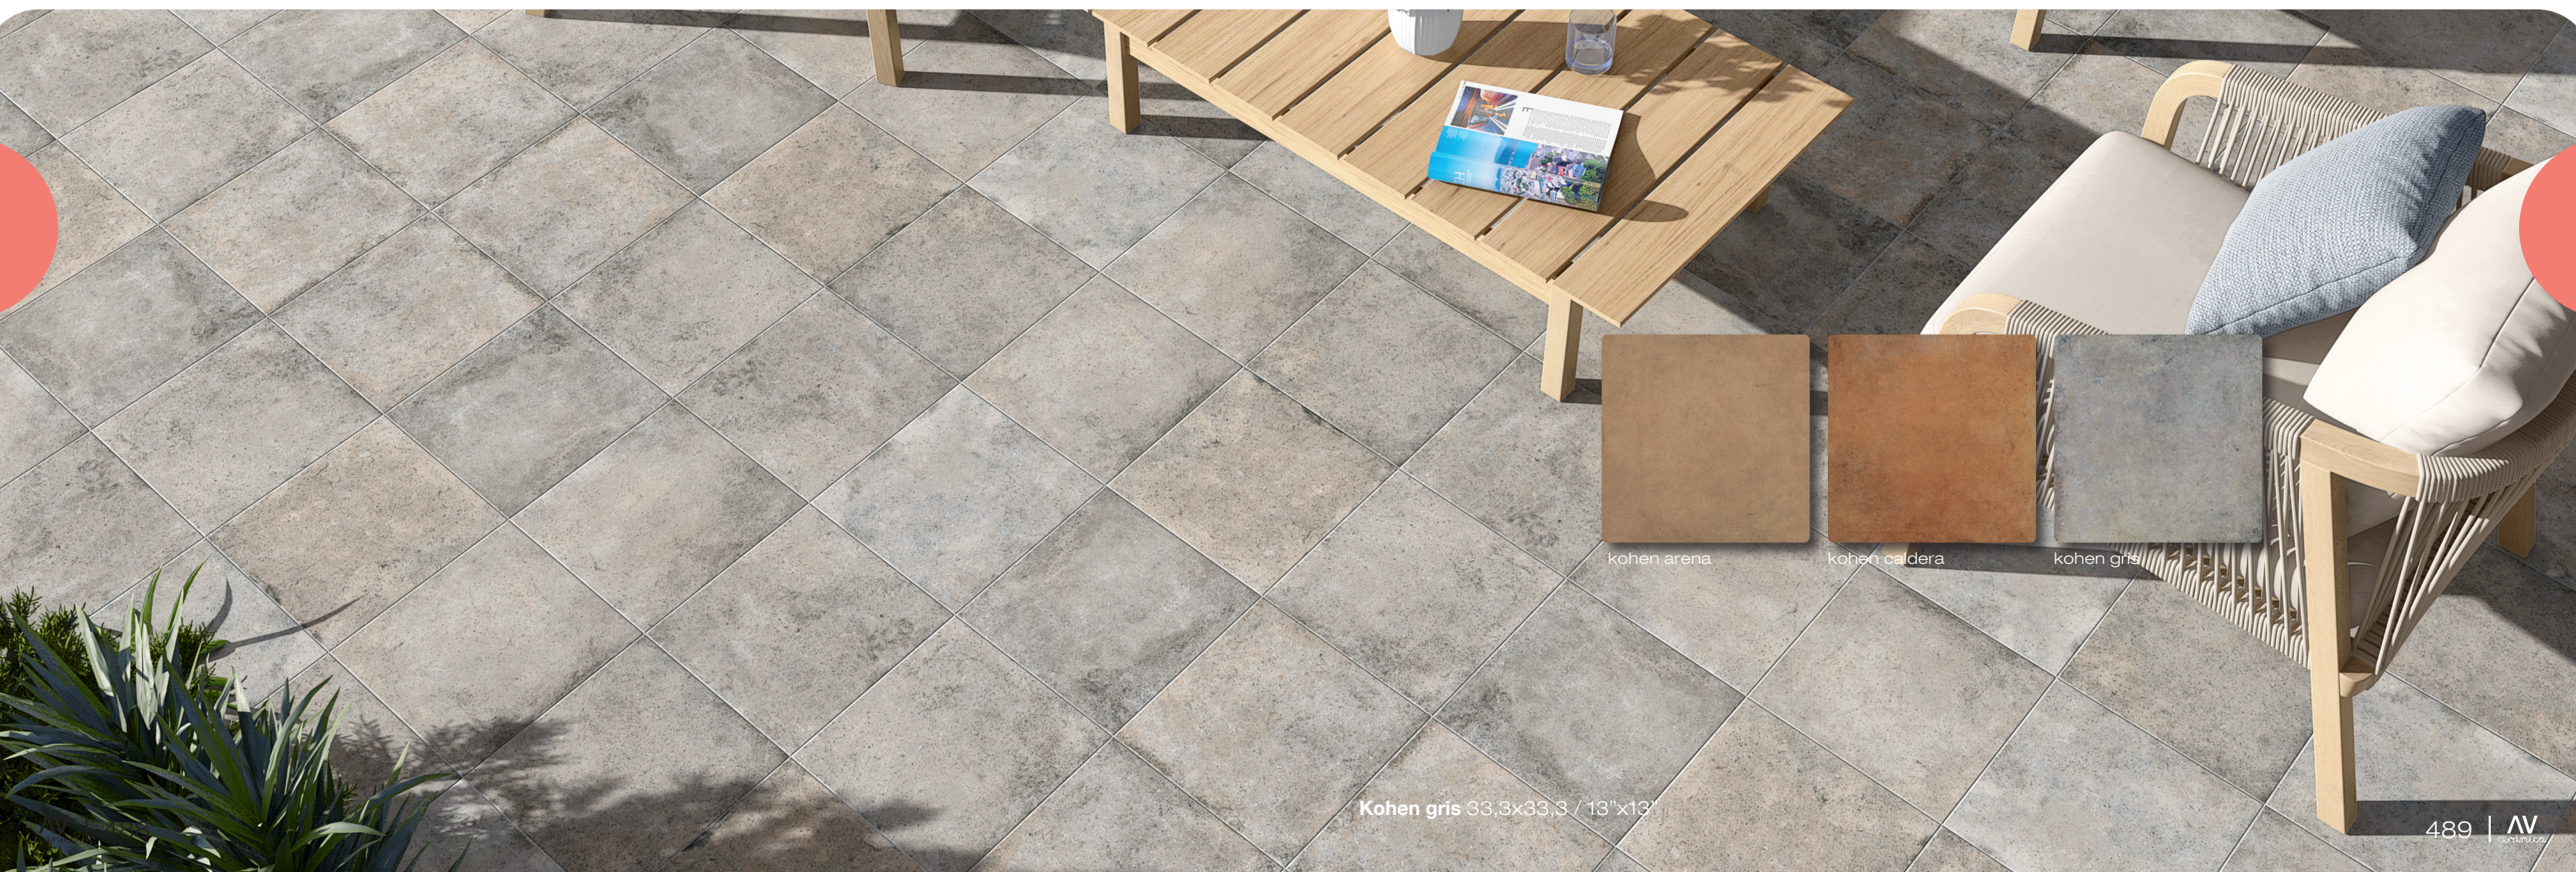

kohen

PO RB

GRUPO B1b

CLASE 3

↓
8,5 mm
↑
33,3x33,3
13"x13"

PACKING & SPECIAL PIECES

Ver página 581
See page 581

Rodapié
Skirting

	Pc/Cj	M2/Cj	Cj/PI	M2/PI	Kg/Cj	Kg/PI
33,3X33,3	12	1,33	50	66,5	24,5	1245

Cód.

33,3X33,3 MG100

kohen arena

kohen caldera

kohen gris

Kohen gris 33,3x33,3 / 13"x13"