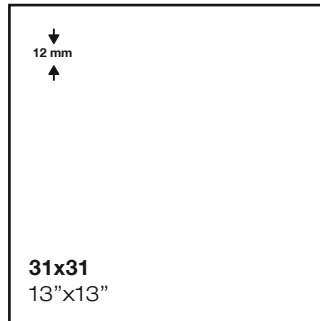

kohen

RB PO

NAT
R11 / CLASE 3

kohen gris

Kohen gris 31x31 / 13"x13"

PACKING & SPECIAL PIECES

| | Pc/Cj | M2/Cj | Cj/PI | M2/PI | Kg/Cj | Kg/PI |
|--------------|-------------|-------|-------|-------|-------|-------|
| 31x31 | 16 | 1,6 | 54 | 86,4 | 27 | 1478 |
| | Cód. | | | | | |
| 31x31 | M01 | | | | | |