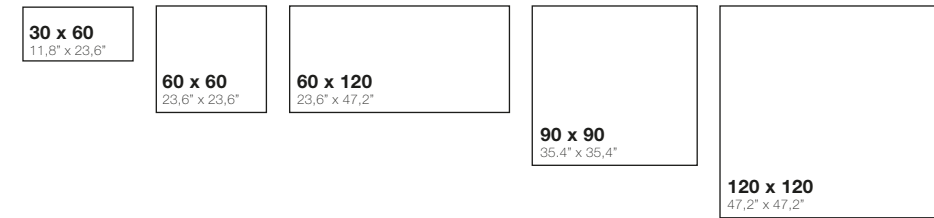

porcelánico masa coloreada / technical porcelain / grès cérame masse colorée / Feinsteinzeug Scherben Eingefärbt

DIN 51130	DIN 51097	UNE-ENV12633
R10	A+B	CLASE 2

formatos / size / formats / formate

mosaicos / mosaics / mosaïques / mosaik

Natural Beige Perla

petrae
30 x 30

	Pc/Cj	M2/Cj	Cj/Pl	M2/Pl	Kg/Cj	Kg/Pl		Pc/Cj	M2/Cj	Cj/Pl	M2/Pl	Kg/Cj	Kg/Pl		Cod.	Cod.	
30x60	6	1,08	48	51,84	22	1076	90x90	2	1,62	27	43,74	42	1154	30x60	M33	60x120	M41
60x60	4	1,44	30	43,2	31,4	962	120x120	1	1,44	36	51,84	38,4	1402,4	60x60	M32	120x120	M63
60x120	2	1,44	32	46,08	34	1108								90x90	M38		