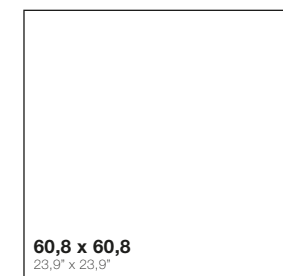

air

porcelánico fino / slim porcelain /
grès cérame en faible épaisseur / dünes feinsteinzeug

formatos / size / formats / formate

| Pc/Cj | M2/Cj | Cj/Pl | M2/Pl | Kg/Cj | Kg/Pl | Cod. | | |
|-----------|-------|-------|-------|-------|-------|------|-----------|-----|
| 60,8x60,8 | 5 | 1,85 | 30 | 55,5 | 33,5 | 1025 | 60,8x60,8 | M11 |