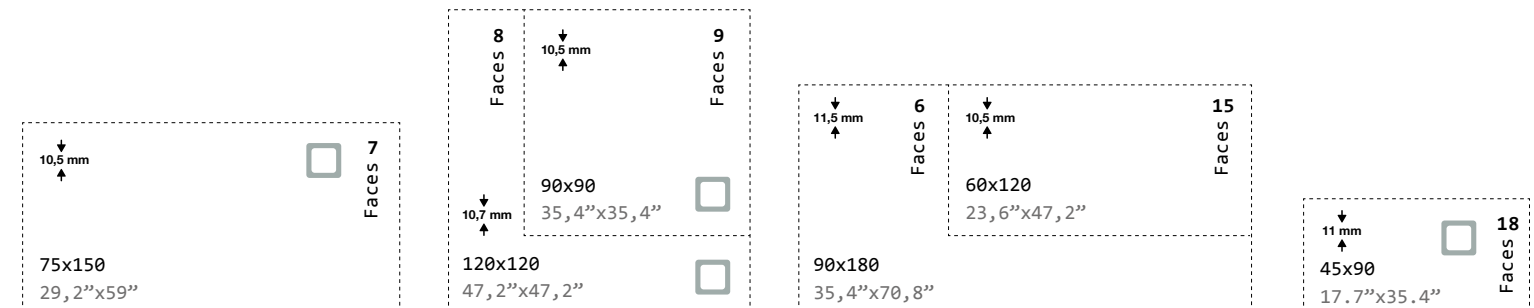

## PACKING

	Pc/Cj	M²/Cj	Cj/Pl	M²/Pl	Kg/Cj	Kg/Pl		
45x90	3	1,21	44	53,24	28,7	1282,8	Mate	Pulido Rect.
60x120	2	1,44	32	46,08	34	1108		
75x150	1	1,13	40	45,2	28	1140		
90x90	2	1,62	27	43,74	42	1154		
90x180	1	1,62	24	38,8	45,5	1112		
120x120	1	1,44	36	51,84	38,4	1402,4		
45x90	-	-	-	-	-	-	M35	
60x120	-	-	-	-	-	-	M47	
75x150	M63						M69	
90x90	M38						M43	
90x180	-						M71	
120x120	M63						M69	