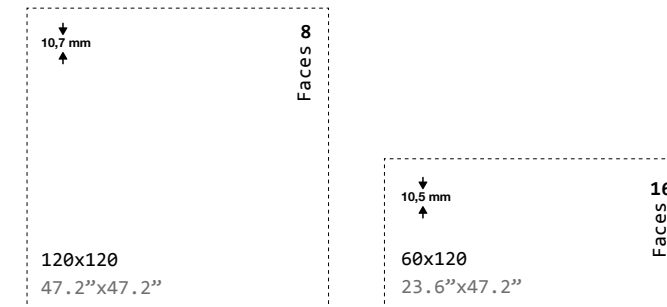

Granilla Pulida / Highly Polished / Hochpoliertes Feinzeinzeug / Grès Cérame Poli

FORMATOS / SIZE / FORMATE / FORMATS

PACKING

	Pc/Cj	M²/Cj	Cj/Pl	M²/Pl	Kg/Cj	Kg/Pl	Cód
60x120	2	1,44	32	46,08	34	1108	60x120 M64
120x120	1	1,44	36	51,84	38,4	1402,4	120x120 M77