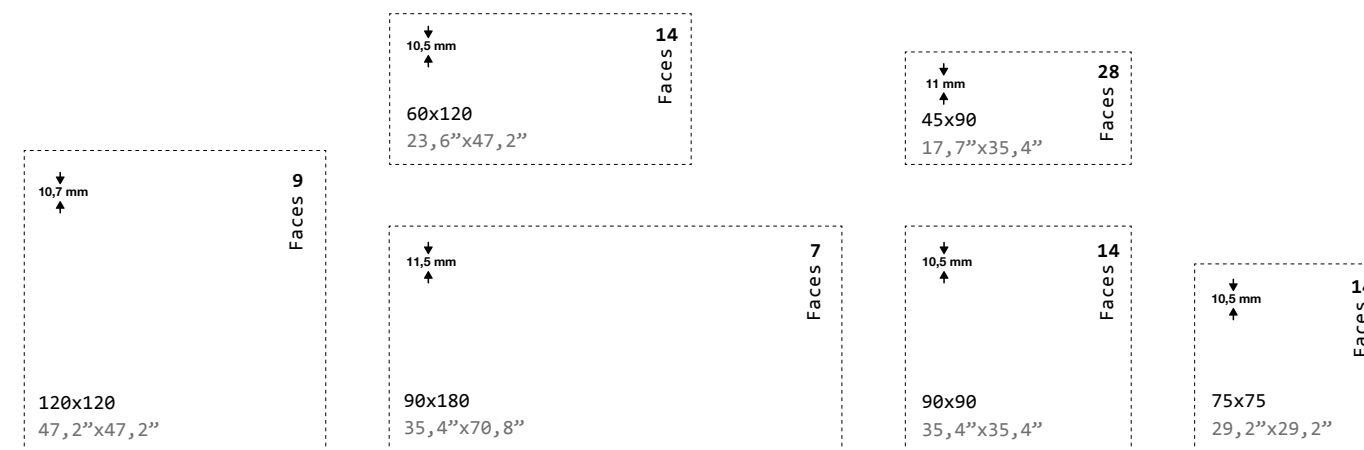

FORMATOS / SIZE / FORMATE / FORMATS

## PACKING

	Pc/Cj	M²/Cj	Cj/Pl	M²/Pl	Kg/Cj	Kg/Pl
45x90	3	1,21	44	53,24	28,7	1282,8
60x120	2	1,44	32	46,08	34	1108
75x75	3	1,69	30	50,7	41,2	1256
90x90	2	1,62	27	43,74	42	1154
90x180	1	1,62	24	38,8	45,5	1112
120x120	1	1,44	36	51,84	38,4	1402,4

	Cód
45x90	M35
60x120	M47
75x75	M39
90x90	M43
90x180	M71
120x120	M69