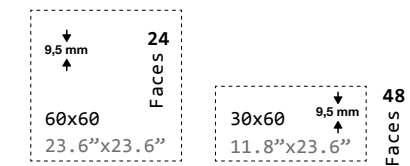

MOSAICOS / MOSAICS / MOSAIK / MOSAIQUES

FORMATOS / SIZE / FORMATE / FORMATS

Se puede suministrar
20mm.
THICKNESS

PACKING

	Pc/Cj	M²/Cj	Cj/Pl	M²/Pl	Kg/Cj	Kg/Pl		Rect. Mate
30x60	6	1,08	48	51,84	22	1076	30x60	M33
60x60	4	1,44	30	43,2	30,2	926	60x60	M32
							30x60 DC. JERSEY	M33
							30x60 RLV. Tahoe	M34
							60x60 RLV. Tahoe	M33

PIEZA ESPECIAL / SPECIAL PIECES SPEZIALTEILE / PIÈCES SPÉCIALES

Malla 5x5 M70
30x30/11,8''x11,8''