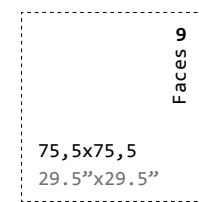

INKA silver 61x61 \_ 24"x24"

# INKA

PORCELÁNICO / PORCELAIN / FEINSTEINZEUG / GRÈS CÉRAME

NAT  
R11 / CLASE 3

**20mm.**  
THICKNESS

## FORMATOS / SIZE / FORMATE / FORMATS

WHITE

BEIGE

SILVER

GREY

	20mm	Rect. 20mm.
60,5x60,5	-	M49
60x120	-	M64
61x61	M42	-
75,5x75,5	-	M55
76x76	M48	-