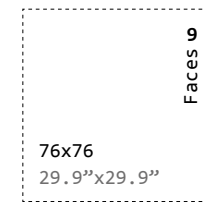

INKA silver 61x61 \_ 24"x24"

# INKA

PORCELÁNICO / PORCELAIN / FEINSTEINZEUG / GRÈS CÉRAME

NAT  
R11 / CLASE 3

**20mm.**  
THICKNESS

## FORMATOS / SIZE / FORMATE / FORMATS

WHITE

BEIGE

SILVER

GREY

	20mm	Rect. 20mm.
60,5x60,5	-	M49
60x120	-	M64
61x61	M42	-
75,5x75,5	-	M55
76x76	M48	-