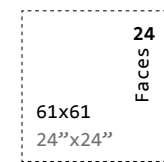

INKA silver 61x61 \_ 24"x24"

# INKA

PORCELÁNICO / PORCELAIN / FEINSTEINZEUG / GRÈS CÉRAME

NAT  
R11 / CLASE 3

**20mm.**  
THICKNESS

## FORMATOS / SIZE / FORMATE / FORMATS

WHITE

BEIGE

SILVER

GREY

	20mm	Rect. 20mm.
60,5x60,5	-	M49
60x120	-	M64
61x61	M42	-
75,5x75,5	-	M55
76x76	M48	-