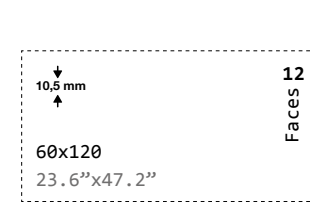

INKA silver 61x61 \_ 24"x24"

# INKA

PORCELÁNICO / PORCELAIN / FEINSTEINZEUG / GRÈS CÉRAME

NAT  
R11 / CLASE 3

**20mm.**  
THICKNESS

## FORMATOS / SIZE / FORMATE / FORMATS

WHITE

BEIGE

SILVER

GREY

	20mm	Rect. 20mm.
60,5x60,5	-	M49
60x120	-	M64
61x61	M42	-
75,5x75,5	-	M55
76x76	M48	-