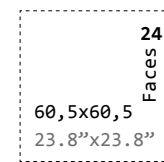

# INKA

PORCELÁNICO / PORCELAIN / FEINSTEINZEUG / GRÈS CÉRAME

NAT  
R11 / CLASE 3

**20mm.**  
THICKNESS

## FORMATOS / SIZE / FORMATE / FORMATS

WHITE

BEIGE

SILVER

GREY

## PACKING

	Pc/Cj	M²/Cj	Cj/PI	M²/PI	Kg/Cj	Kg/PI
60,5x60,5	2	0,73	30	21,9	32,8	1004
60x120	1	0,72	32	23,04	34,5	1124
61x61	2	0,74	30	22,2	33	1010
75,5x75,5	1	0,57	45	25,65	27,1	1239,5
76x76	1	0,58	45	26,1	27,35	1250,7

	20mm	Rect. 20mm.
60,5x60,5	-	M49
60x120	-	M64
61x61	M42	-
75,5x75,5	-	M55
76x76	M48	-