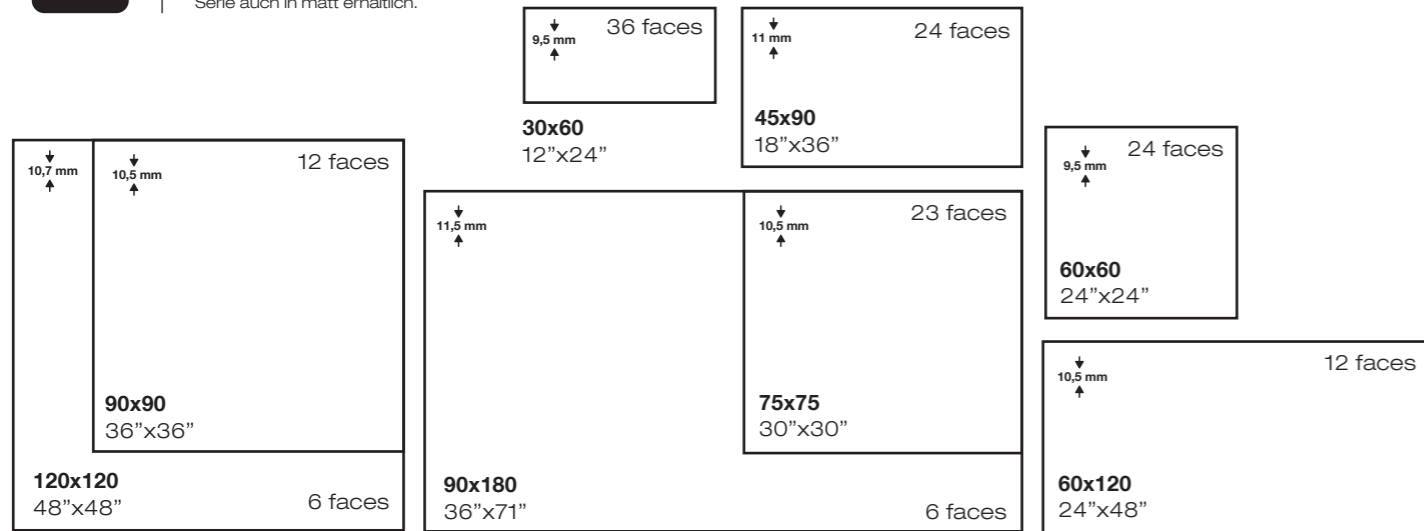

elder

Se puede suministrar
20mm

Serie también disponible en mate.

Series also available in matt.

Série également disponible en mat.

Serie auch in matt erhältlich.

marfil

perla

taupe

gris

PACKING & SPECIAL PIECES

	Pc/Cj	M2/Cj	Cj/PI	M2/PI	Kg/Cj	Kg/PI
30x60	7	1,26	40	50,4	24,1	984
45x90	3	1,21	44	53,24	28,7	1282,8
60x60	4	1,44	30	43,2	30,2	926
75x75	3	1,69	30	50,7	41,2	1256
60x120	2	1,44	32	46,08	34	1108
90x90	2	1,62	27	43,74	42	1154
120x120	1	1,44	36	51,84	38,4	1402,4
90x180	1	1,62	24	38,8	45,5	1112

	Pulido	Mate
30x60	M101	M81
45x90	M103	M87
60x60	M102	M84
75x75	M104	M89
60x120	M106	M93
90x90	M105	M92
120x120	M107	M95
90x180	M109	M99

Ver página 518
See page 518

Rodapié
Skirting

Peldaño
Step