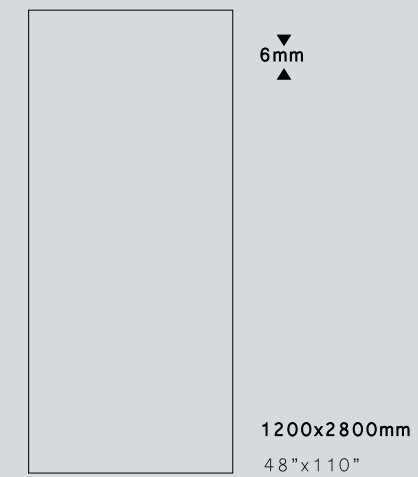

INFINITO

ZOEY BLANCO

1200x2800

FORMATO DISPONIBLE / AVAILABALE SIZES

COLORES / COLOURS

Blanco

CARACTERISTICAS / FINISHES

- Mate / Matt
- Pulido / Polish
- Porcelánico / Porcelain
- Rectificado / Rectified
- Destonificado V.2 / Dashed V.2

DESARROLLO GRÁFICO / GRAPHIC DEVELOPMENT

PACKING	Pc/PI	M2/Cj	M2/PI	Kg/PI
1200x2800	20	3,36	67,20	1062