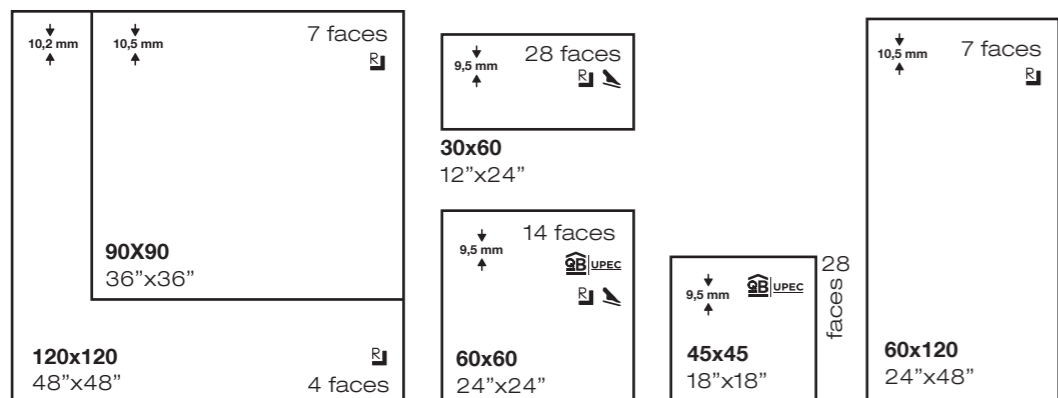

ziro

DCOF

pavimento _ porcelánico _ rectificado _ masa coloreada _ mate _ lappato
 floor tile _ porcelain _ rectified _ colored body _ matt _ lappato

Mosaicos
 Mosaics
 Mosaïques
 Mosaik

REVESTIMIENTO COORDINADO
 coordinated wall tile
ZIRO 30X60 / 36X80 cm
 Pág. 318 / 320

Los tamaños 30x60 y 60x60 se puede suministrar antideslizantes.
 30x60 and 60x60 sizes from collection can be produced on antislip finish.
 Les tailles 30x60 et 60x60 peuvent être fournies antidérapantes.
 Die Größen 30x60 und 60x60 können rutschfest geliefert werden.

* dc tinsel

Revestimiento / Decorado de la serie.
 Wall tile / Deco from the series.
 Enrobage / Décoré de la série.
 Wandfliesen / Dekoriert aus der Serie. P805

PACKING & SPECIAL PIECES

	Pc/Cj	M2/Cj	Cj/PI	M2/PI	Kg/Cj	Kg/PI	Mate Rect.	ADZ	Lappato	Mate
30x60	6	1,08	48	51,84	23,6	1152,8	MP126	MP125	MP123	-
45x45	6	1,22	52	63,44	25,8	1361,6	-	-	-	MP136
60x60	4	1,44	30	43,2	31,4	962	MP175	MP173	MP172	-
60x120	2	1,44	32	46,08	34,25	1121	MP320	-	MP321	-
90x90	2	1,62	27	43,74	40	1110	MP207	-	MP203	-
120x120	1	1,44	36	51,84	35	1300	MP330	-	MP331	-

Ver página 428
 See page 428

Rodapié
 Skirting

Peldaño
 Step

Ziro gris 60x60 / 24"x24" _ Rlv Kata gris 36x80 / 14"x32"

blanco

crema

perla

gris