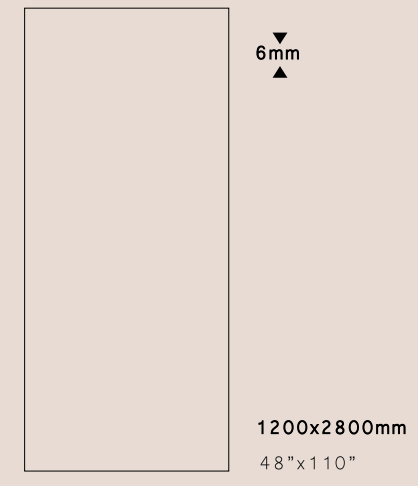

ZEBRANO NATURAL

1200x2800

FORMATO DISPONIBLE / AVAILABALE SIZES

COLORES / COLOURS

CARACTERISTICAS / FINISHES

- Pulido / Polish
- Porcelánico / Porcelain
- Rectificado / Rectified
- Destonificado V.2 / Deshaded V.2

DESARROLLO GRÁFICO / GRAPHIC DEVELOPMENT

PACKING	Pc/Pl	M2/Cj	M2/Pl	Kg/Pl
1200x2800	20	3,36	67,20	1062