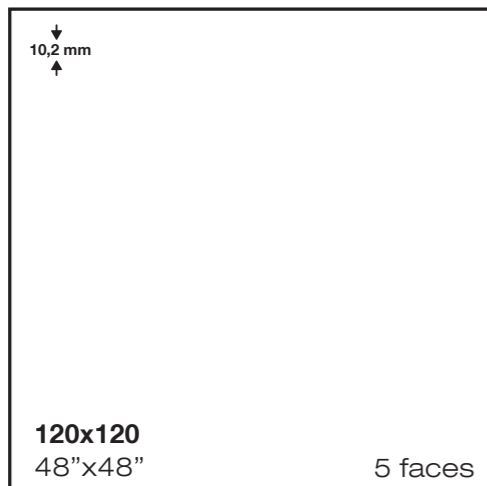

## PACKING & SPECIAL PIECES

	Pc/Cj	M2/Cj	Cj/PI	M2/PI	Kg/Cj	Kg/PI
30x60	6	1,08	48	51,84	23,6	1152,8
60x60	4	1,44	30	43,2	31,4	962
60x120	2	1,44	32	46,08	34,25	1121
120x120	1	1,44	36	51,84	35	1300

	Rect. Mate
30x60	MP126
60x60	MP175
60x120	MP320
120x120	MP330

**Ver página 428**  
 See page 428

**Rodapié**  
 Skirting

**Peldaño**  
 Step

Valdivia crema 60x60 / 24"x24" \_ Valdivia crema 30x60 / 12"x24" \_ Mosaico Valdivia crema 30x30 / 12"x12"

blanco

crema

gris

marengo