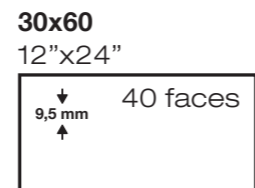

## PACKING & SPECIAL PIECES

	Pc/Cj	M2/Cj	Cj/PI	M2/PI	Kg/Cj	Kg/PI
30x60	6	1,08	48	51,84	23,6	1152,8
60x60	4	1,44	30	43,2	31,4	962
60x120	2	1,44	32	46,08	34,25	1121
120x120	1	1,44	36	51,84	35	1300

	Rect. Mate
30x60	MP126
60x60	MP175
60x120	MP320
120x120	MP330