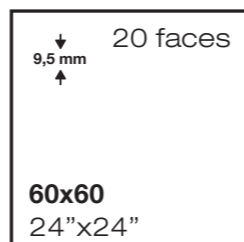

## PACKING & SPECIAL PIECES

	Pc/Cj	M2/Cj	Cj/PI	M2/PI	Kg/Cj	Kg/PI
30x60	6	1,08	48	51,84	23,6	1152,8
60x60	4	1,44	30	43,2	31,4	962
60x120	2	1,44	32	46,08	34,25	1121
120x120	1	1,44	36	51,84	35	1300

	Rect. Mate
30x60	MP126
60x60	MP175
60x120	MP320
120x120	MP330