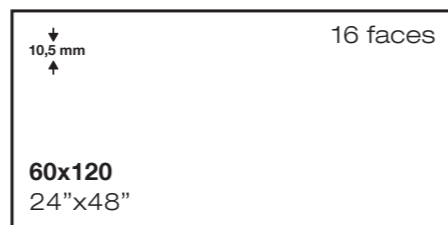

PACKING & SPECIAL PIECES

	Pc/Cj	M2/Cj	Cj/PI	M2/PI	Kg/Cj	Kg/PI
60x120	2	1,44	32	46,08	34,25	1121
120x120	1	1,44	36	51,84	35	1300

	Pulido	Mate
60x120	MP323	MP320
120x120	MP333	MP330

Ver página 427
 See page 427