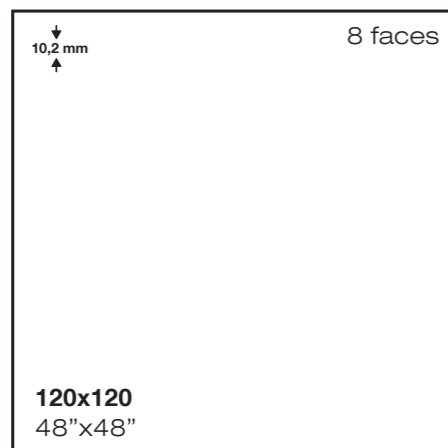

PACKING & SPECIAL PIECES

	Pc/Cj	M2/Cj	Cj/PI	M2/PI	Kg/Cj	Kg/PI
60x120	2	1,44	32	46,08	34,25	1121
120x120	1	1,44	36	51,84	35	1300

	Pulido	Mate
60x120	MP323	MP320
120x120	MP333	MP330

Ver página 427
 See page 427

tyra

pavimento _ porcelánico _ silk _ rectificado
 floor tile _ porcelain _ silk _ rectified

PACKING & SPECIAL PIECES

	Pc/Cj	M2/Cj	Cj/PI	M2/PI	Kg/Cj	Kg/PI		Mate
90x90	2	1,62	32	51,84	33	1.086	90x90	MP207
60x120	2	1,44	32	46,08	34,25	1121	60x120	MP322
120x120	1	1,44	36	51,84	35	1300	120x120	MP332