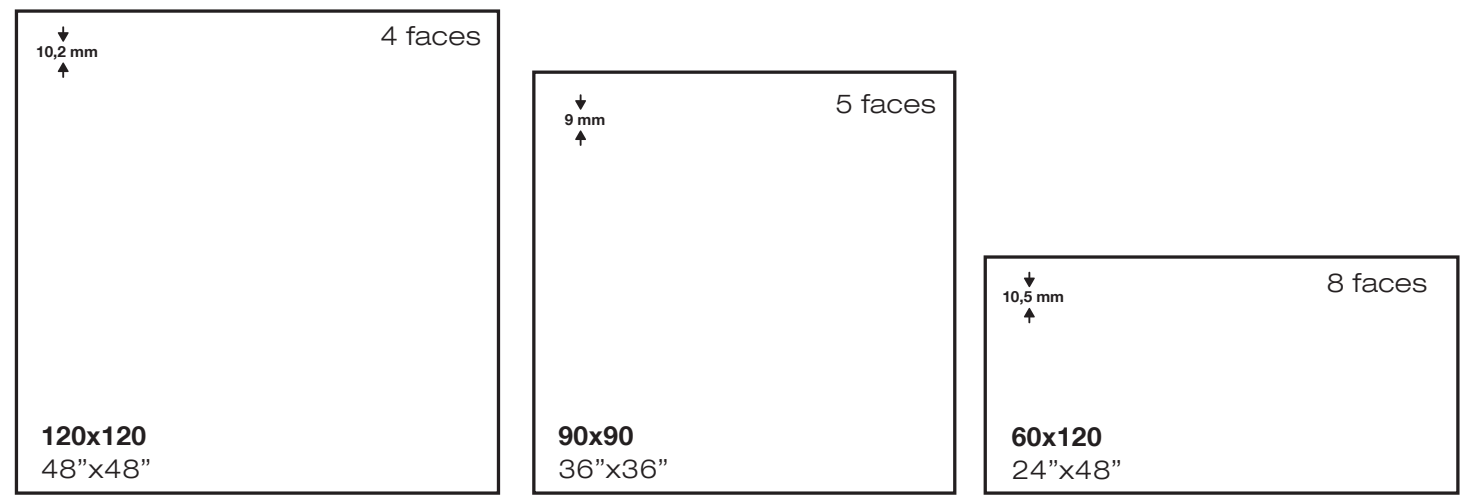

PACKING & SPECIAL PIECES

	Pc/Cj	M2/Cj	Cj/PI	M2/PI	Kg/Cj	Kg/PI
60x120	2	1,44	32	46,08	34,25	1121
120x120	1	1,44	36	51,84	35	1300

	Pulido	Mate
60x120	MP323	MP320
120x120	MP333	MP330

Ver página 427
 See page 427

tyra

pavimento _ porcelánico _ silk _ rectificado
 floor tile _ porcelain _ silk _ rectified

PACKING & SPECIAL PIECES

	Pc/Cj	M2/Cj	Cj/PI	M2/PI	Kg/Cj	Kg/PI		Mate
90x90	2	1,62	32	51,84	33	1.086	90x90	MP207
60x120	2	1,44	32	46,08	34,25	1121	60x120	MP322
120x120	1	1,44	36	51,84	35	1300	120x120	MP332