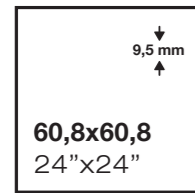

styl

Interior y Exterior /
Indoor and Outdoor /

IN & OUT

60,8x60,8
24"x24"

30,3x61,3
12"x25"

30x30 MP187

Mosaicos
Mosaics
Mosaïques
Mosaik

30,3x61,3 12"x25"

rlyt blanco

rlyt arena

rlyt perla

rlyt silver

30,3x61,3 12"x25" / 60,8x60,8 24"x24"

styl blanco

styl arena

styl perla

styl silver

PACKING & SPECIAL PIECES

	Pc/Cj	M2/Cj	Cj/Pl	M2/Pl	Kg/Cj	Kg/Pl
30,3x61,3	7	1,3	40	52	25	1020
60,8x60,8	4	1,48	30	44,4	31,35	960,5

	Cód.
30,3x61,3	MP116
60,8x60,8	MP165
Rlyt Elyt	MP115

Ver página 428
See page 428

Rodapié
Skirting

Peldaño
Step

Styl arena _ Rlyt arena 30,3x61,3 / 12"x25" _ Styl arena 60,8x60,8 / 24"x24"