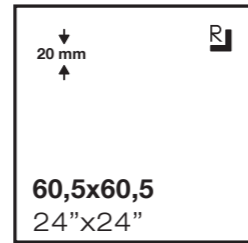

## PACKING & SPECIAL PIECES

	Pc/Cj	M2/Cj	Cj/Pl	M2/Pl	Kg/Cj	Kg/Pl
<b>60,5x60,5</b>	2	0,73	30	21,9	28,8	884
<b>60x90</b>	1	0,54	40	21,6	21,35	884

	Rect.
<b>60,5x60,5</b>	MP555
<b>60x90</b>	MP560

**Ver página 428**  
See page 428