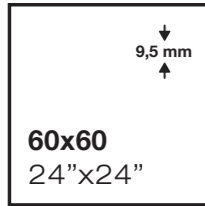

status

Serie susceptible de tratamiento antideslizante bajo demanda.
Series susceptible to anti-slip treatment on request.
Série sensible au traitement antidérapant sur demande.
Serie mit Antirutschbehandlung auf Anfrage.

PACKING & SPECIAL PIECES

	Pc/Cj	M2/Cj	Cj/PI	M2/PI	Kg/Cj	Kg/PI
60x60	4	1,44	30	43,2	31,4	962
60x120	2	1,44	36	51,84	29,5	1091

	Rect.
60x60	MP170
60x120	MP180

Ver página 428
See page 428

Rodapié
Skirting

Peldaño
Step

Status grafito 60x60 / 24"x24"