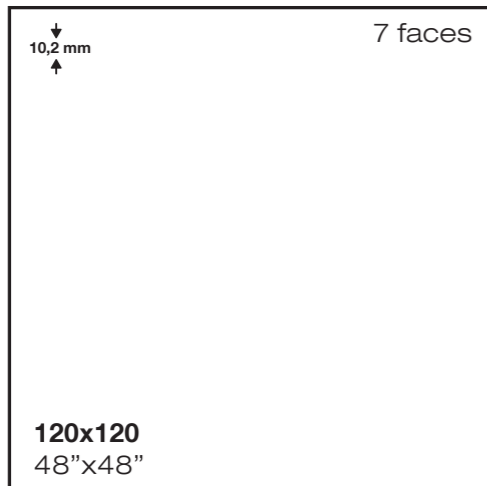

slash

pavimento _ porcelánico _ polimat _ rectificado
 floor tile _ porcelain _ polimat _ rectified

Mosaicos
 Mosaics
 Mosaiques
 Mosaik

PACKING & SPECIAL PIECES

	Pc/Cj	M2/Cj	Cj/PI	M2/PI	Kg/Cj	Kg/PI
60x120	2	1,44	32	46,08	34,25	1121
120x120	1	1,44	36	51,84	35	1300

	Rect. Mate
60x120	MP322
120x120	MP332

Ver página 427
 See page 427

Rodapié
 Skirting

Peldaño
 Step

Slash grey 120x120 / 48"x48"