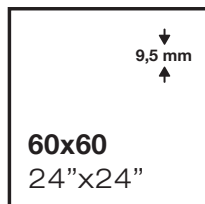

serene

Serie susceptible de tratamiento antideslizante bajo demanda.
Series susceptible to anti-slip treatment on request.
Série sensible au traitement antidérapant sur demande.
Serie mit Antirutschbehandlung auf Anfrage.

REVESTIMIENTO COORDINADO
coordinated wall tile
SERENE 30X90 cm
Pág. 328

PACKING & SPECIAL PIECES

	Pc/Cj	M2/Cj	Cj/Pl	M2/Pl	Kg/Cj	Kg/Pl
30x60	6	1,08	48	51,84	23,6	1152,8
60x60	4	1,44	30	43,2	31,4	962
60x120	2	1,44	36	51,84	29,5	1091

	Rect.
30x60	MP120
60x60	MP170
60x120	MP180

Ver página 428
See page 428

Serene grafito 60x60 / 24"x24"