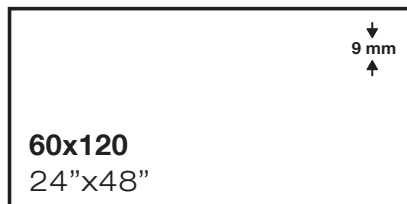

serene

Serie susceptible de tratamiento antideslizante bajo demanda.
Series susceptible to anti-slip treatment on request.
Série sensible au traitement antidérapant sur demande.
Serie mit Antirutschbehandlung auf Anfrage.

REVESTIMIENTO COORDINADO
coordinated wall tile
SERENE 30X90 cm
Pág. 328