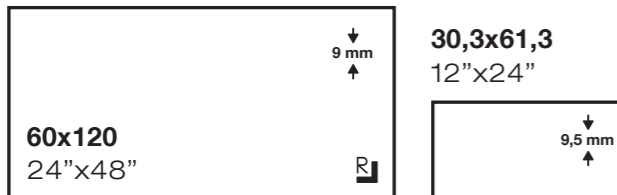

range adz

Range adz almond 30,3x61,3 / 12"x24"

range adz almond

range adz beige

PACKING & SPECIAL PIECES

	Pc/Cj	M2/Cj	Cj/Pl	M2/Pl	Kg/Cj	Kg/Pl
30,3x61,3	7	1,3	40	52	25	1020
60x120	2	1,44	36	51,84	29,5	1091

	Cód.
30,3x61,3	MP116
60x120	MP185