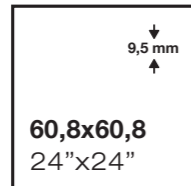

rafaello' / shea

rafaello

PACKING & SPECIAL PIECES

	Pc/Cj	M2/Cj	Cj/Pl	M2/Pl	Kg/Cj	Kg/Pl
60,8x60,8	5	1,85	30	55,5	34	1040
60x120	2	1,44	36	51,84	29,5	1091

	Gloss	Rect. Gloss	Matt	Rect. Matt
60,8x60,8	MP161	-	MP160	-
60x120	-	MP181	-	MP180

Ver página 428
See page 428

Rodapié
Skirting

Peldaño
Step

Rafaello 60x120 / 24"x48"