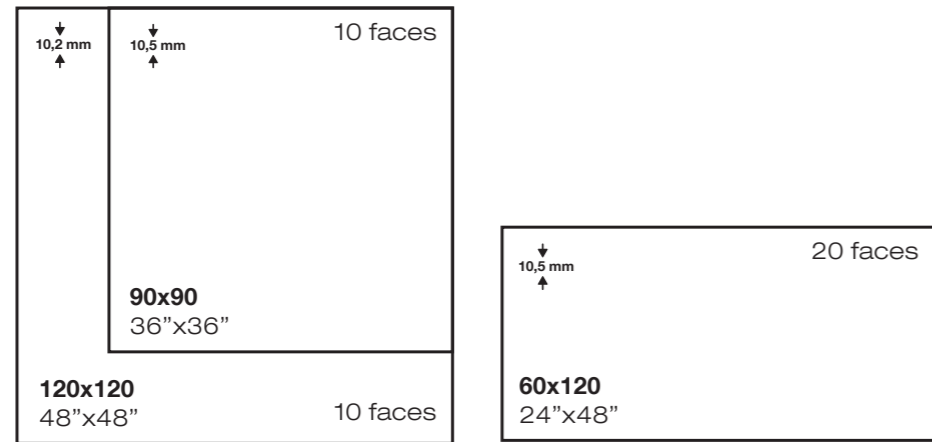

pulsar

pavimento _ porcelánico _ pulido _ rectificado
 floor tile _ porcelain _ polished _ rectified

Pulsar gris 120x120 / 48"x48"

PACKING & SPECIAL PIECES

	Pc/Cj	M2/Cj	Cj/PI	M2/PI	Kg/Cj	Kg/PI
90x90	2	1,62	27	43,74	40	1110
60x120	2	1,44	32	46,08	34,25	1121
120x120	1	1,44	36	51,84	35	1300

	Pulido
90x90	MP204
60x120	MP323
120x120	MP333

Ver página 427
See page 427

Rodapié
Skirting

Peldaño
Step