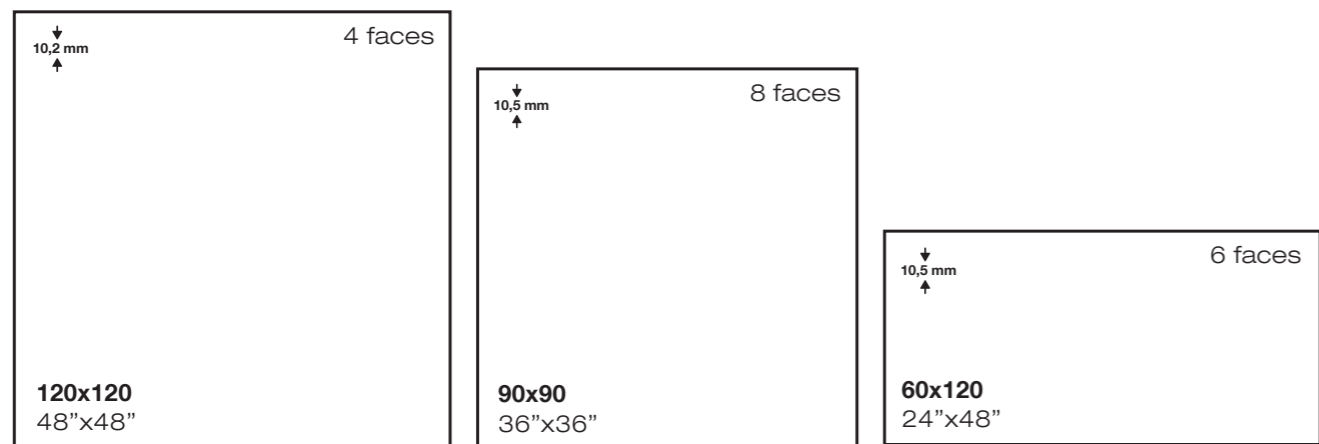

# lugano

pavimento \_ porcelánico \_ pulido \_ rectificado  
 floor tile \_ porcelain \_ polished \_ rectified

Lugano marfil 75x75 / 30"x30"

## PACKING & SPECIAL PIECES

	Pc/Cj	M2/Cj	Cj/PI	M2/PI	Kg/Cj	Kg/PI
<b>90x90</b>	2	1,62	27	43,74	40	1110
<b>60x120</b>	2	1,44	32	46,08	34,25	1121
<b>120x120</b>	1	1,44	36	51,84	35	1300

	Pulido
<b>90x90</b>	MP204
<b>60x120</b>	M323
<b>120x120</b>	MP333