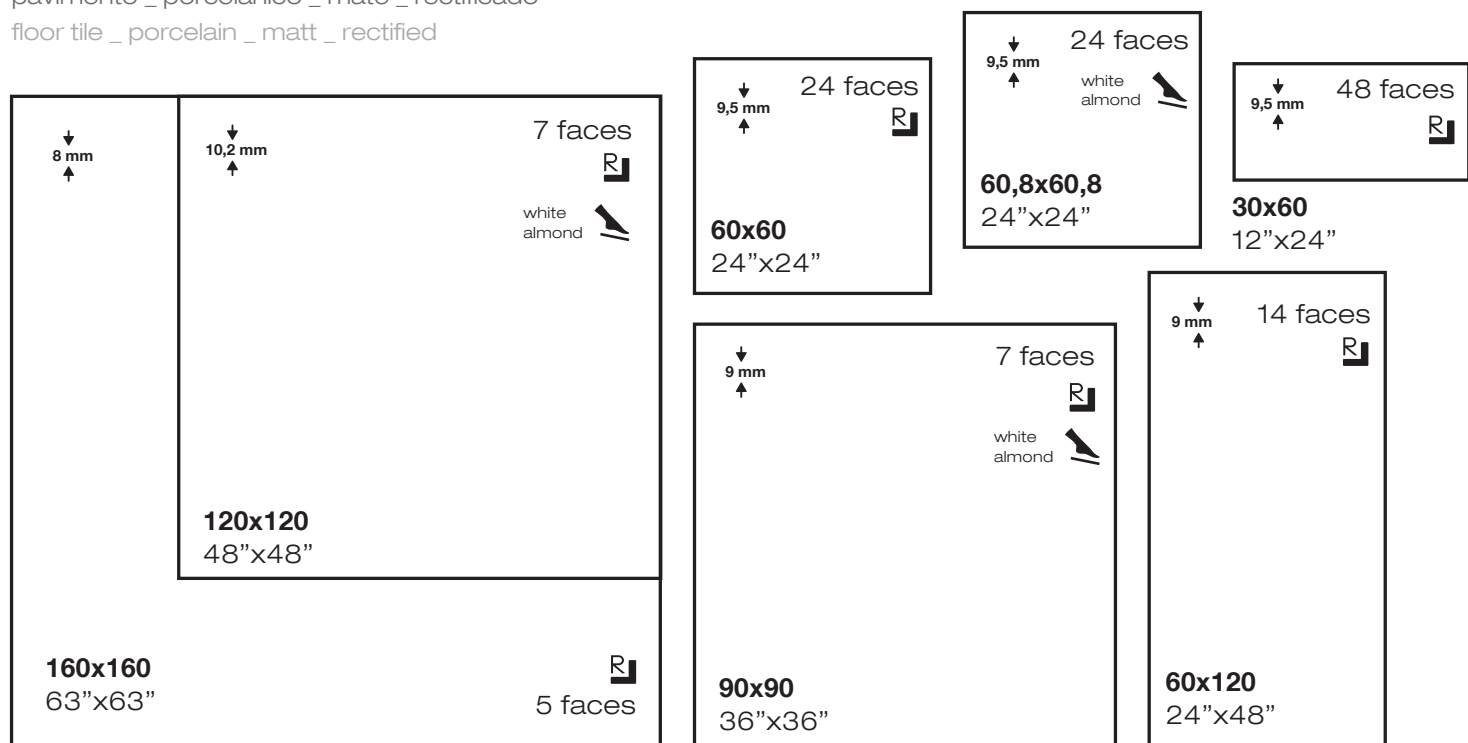

levin

pavimento _ porcelánico _ mate _ rectificado
 floor tile _ porcelain _ matt _ rectified

PACKING & SPECIAL PIECES

	Pc/Cj	M2/Cj	Cj/PI	M2/PI	Kg/Cj	Kg/PI
30x60	6	1,08	48	51,84	23,6	1152,8
60,8X60,8	4	1,48	30	44,4	31,35	960,5
60x60	4	1,44	30	43,2	31,4	962
60x120	2	1,44	32	46,08	34,25	1121
90x90	2	1,62	32	51,84	33	1.086
120x120	1	1,44	36	51,84	35	1300
160x160	1	2,56	20	51,20	50	1.090

	Mate	ADZ
30x60	MP182	-
60,8X60,8	MP162	MP163
60x60	MP177	-
60x120	MP180	-
90x90	MP207	MP209
120x120	MP330	MP186
160x160	MP800	-

white

pearl

almond