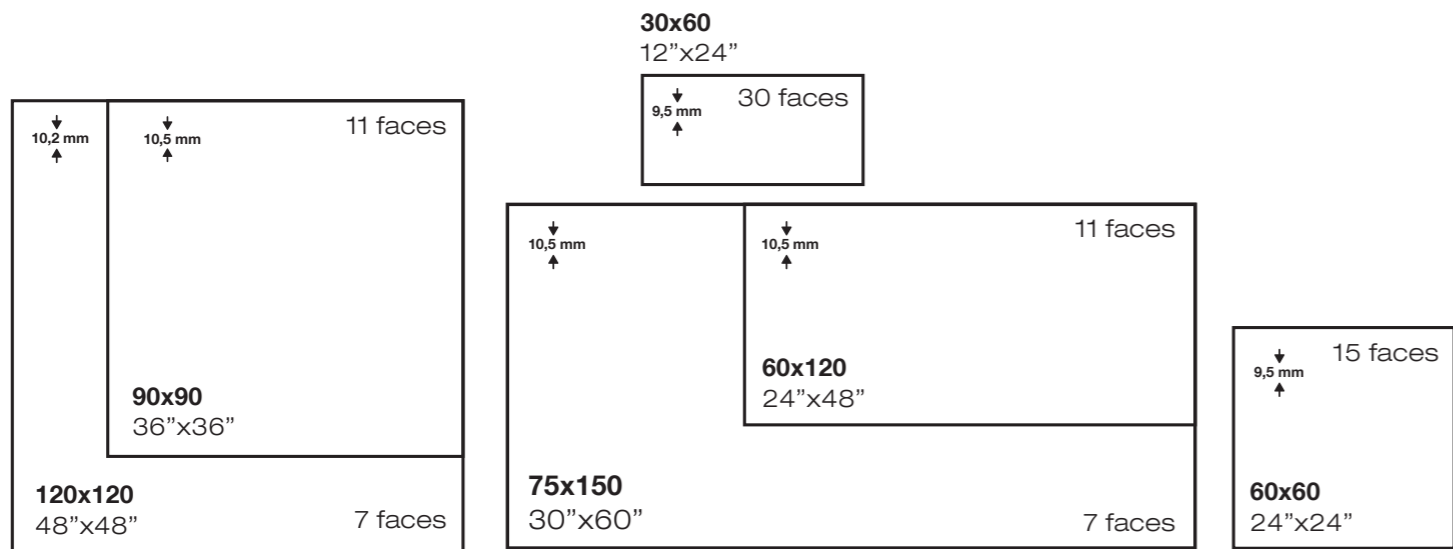

Lance mate 120x120 / 48"x48"

PACKING & SPECIAL PIECES

	Pc/Cj	M2/Cj	Cj/PI	M2/PI	Kg/Cj	Kg/PI
30x60	6	1,08	48	51,8	23,6	1152,8
60x60	4	1,44	30	43,2	31,4	962
90x90	2	1,62	27	43,74	40	1110
60x120	2	1,44	32	46,08	34,25	1121
120x120	1	1,44	36	51,84	35	1300
75x150	1	1,13	40	45,2	28	1184