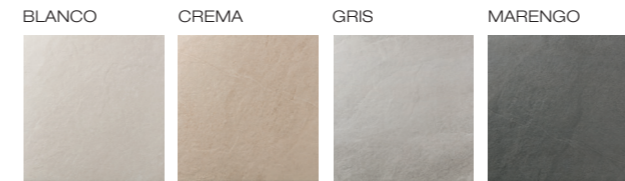

# keon

**PAVIMENTO COORDINADO**  
coordinated floor tile

**IN & OUT**

■ **MUTAZ** / 60,8X60,8 cm

**PACKING & SPECIAL PIECES**

	Pc/Cj	M2/Cj	Cj/PI	M2/PI	Kg/Cj	Kg/PI
<b>20x60</b>	9	1,08	80	86,4	17,9	1452
	Cód.		Cód		Cód	
<b>Keon</b>	MR140	<b>Rlv Keon</b>	MR145	<b>Rlv Natu</b>	MR145	MR145

**Keon crema / Rlv natu crema 20x60 / 8"x24"**