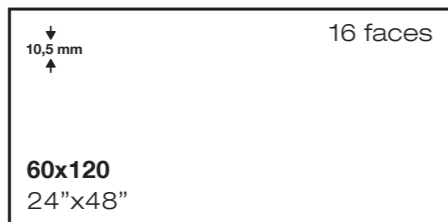

Kendall mate 60x120 / 24"x48"

PACKING & SPECIAL PIECES

| | Pc/Cj | M2/Cj | Cj/PI | M2/PI | Kg/Cj | Kg/PI |
|---------------|-------|-------|-------|-------|-------|-------|
| 60x120 | 2 | 1,44 | 32 | 46,08 | 34,25 | 1121 |