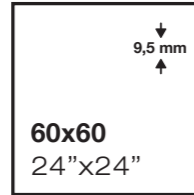

jaya matt

jaya matt beige