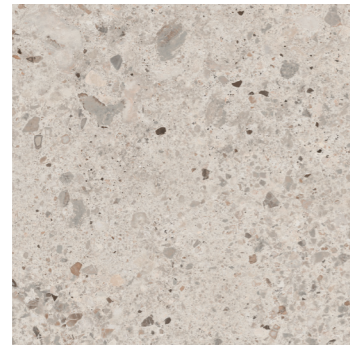

# jaya matt

jaya matt beige

jaya matt gris

jaya matt grafito

Peldaño  
Step

Jaya crema 60x120 / 24"x48" \_ Byronbay taupe 60x60 / 24"x24"