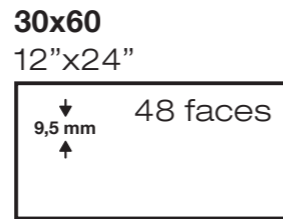

Mosaicos
 Mosaics
 Mosaïques
 Mosaik

DCOF

Inka white 60x60 / 24"x24 _ 30x60 / 12"x24"

PACKING & SPECIAL PIECES

	Pc/Cj	M2/Cj	Cj/PI	M2/PI	Kg/Cj	Kg/PI
30x60	6	1,08	48	51,84	23,6	1152,8
60x60	4	1,44	30	43,2	31,4	962