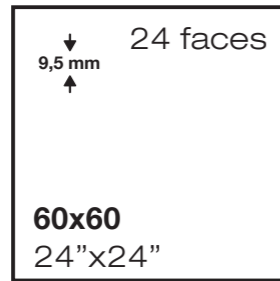

Mosaicos
 Mosaics
 Mosaïques
 Mosaik

DCOF

Inka white 60x60 / 24"x24 _ 30x60 / 12"x24"

PACKING & SPECIAL PIECES

	Pc/Cj	M2/Cj	Cj/PI	M2/PI	Kg/Cj	Kg/PI
30x60	6	1,08	48	51,84	23,6	1152,8
60x60	4	1,44	30	43,2	31,4	962