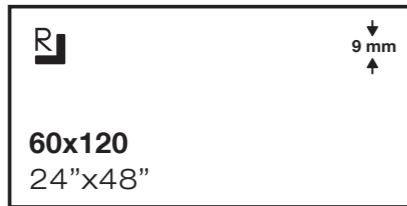

# greece

greece blanco

Greece blanco 60,8x60,8 / 24"x24"

## PACKING & SPECIAL PIECES

	Pc/Cj	M2/Cj	Cj/PI	M2/PI	Kg/Cj	Kg/PI
60,8x60,8	4	1,48	30	44,4	31,35	960,5
60x120	2	1,44	36	51,84	29,5	1091

	Cód.	Rect.
60,8x60,8	MP161	-
60x120	-	MP181

Ver página 428  
See page 428