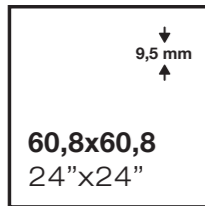

# greece

greece blanco

Greece blanco 60,8x60,8 / 24"x24"

## PACKING & SPECIAL PIECES

	Pc/Cj	M2/Cj	Cj/PI	M2/PI	Kg/Cj	Kg/PI
60,8x60,8	4	1,48	30	44,4	31,35	960,5
60x120	2	1,44	36	51,84	29,5	1091

	Cód.	Rect.
60,8x60,8	MP161	-
60x120	-	MP181

Ver página 428  
See page 428