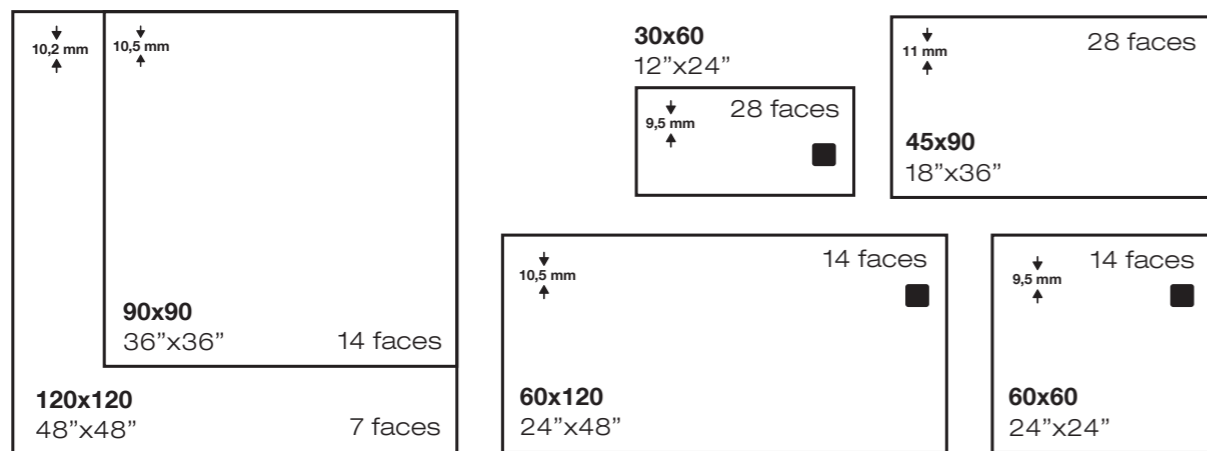

# golden

pavimento \_ porcelánico \_ pulido \_ rectificado  
 floor tile \_ porcelain \_ polished \_ rectified

Formatos 30x60, 60x60 y 60x120 también disponibles en mate.  
 Sizes 30x60, 60x60 and 60x120 also available in matt.  
 Formats 30x60, 60x60 et 60x120 également disponible en mat.  
 Formate 30x60. 60x60 und 60x120 auch in matt erhältlich.

Golden 60x120 / 24"x48"

## PACKING & SPECIAL PIECES

	Pc/Cj	M2/Cj	Cj/PI	M2/PI	Kg/Cj	Kg/PI
30x60	6	1,08	48	51,8	23,6	1152,8
45x90	3	1,21	44	53,24	28,7	1282,8
60x60	4	1,44	30	43,2	31,4	962
90x90	2	1,62	27	43,74	40	1110
60x120	2	1,44	32	46,08	34,25	1121
120x120	1	1,44	36	51,84	35	1300