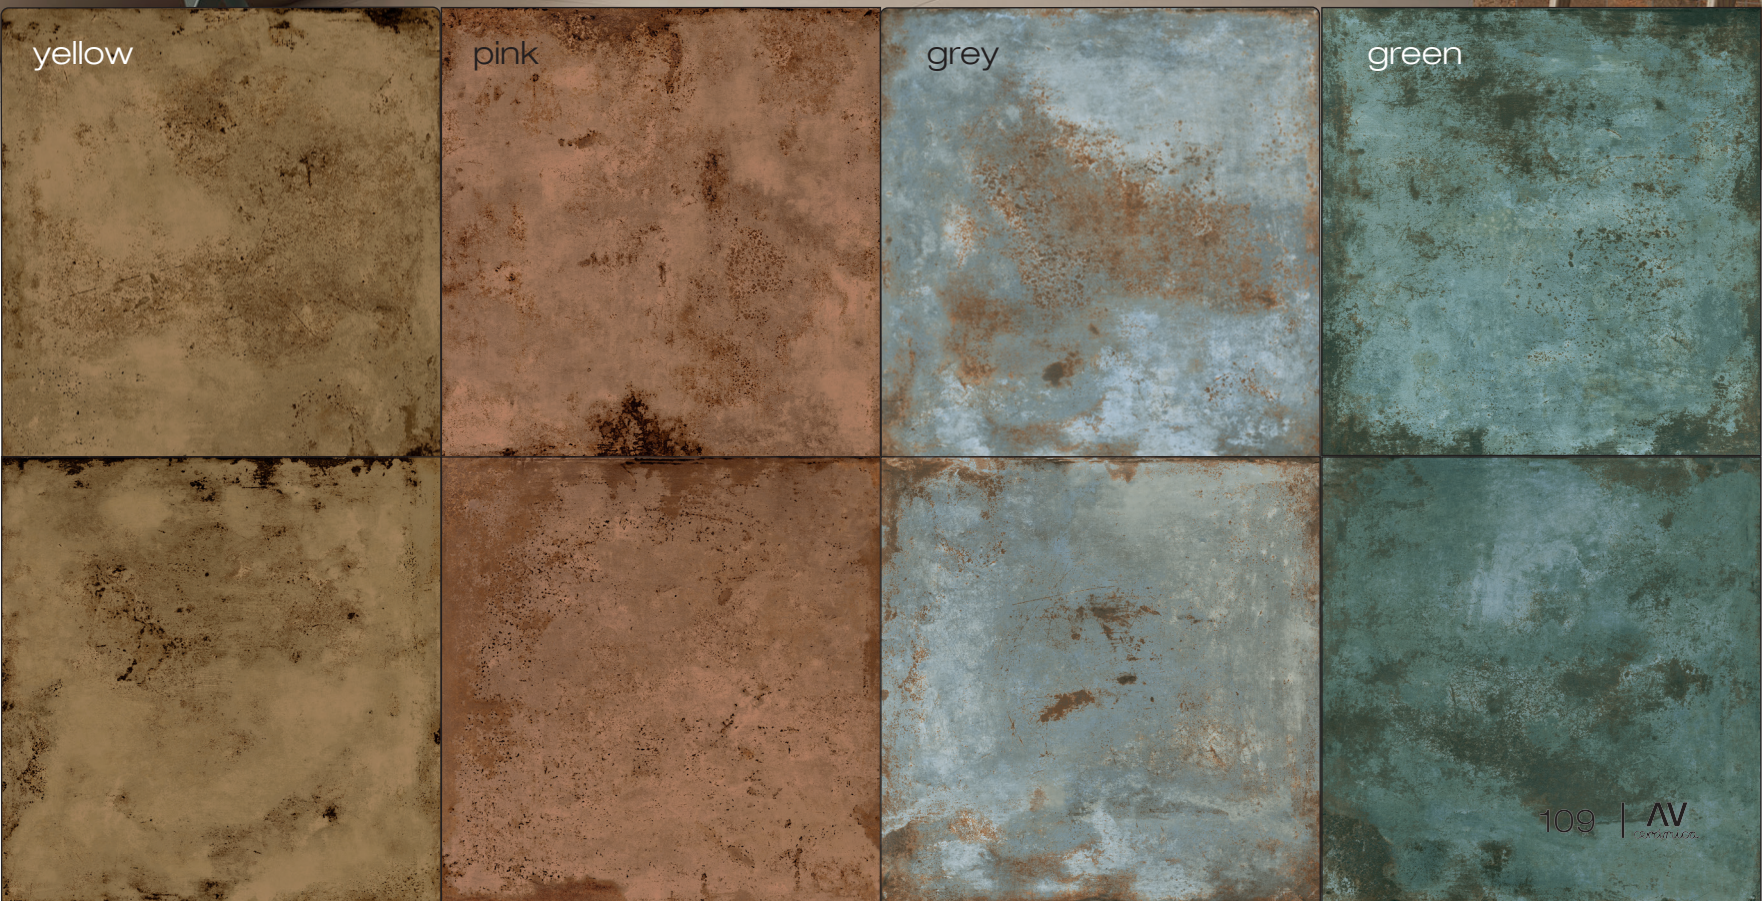

givet

pavimento _ porcelánico _ metallic lappato _ rectificado
 floor tile _ porcelain _ metallic lappato _ rectified

30x30 (10x10)
 P188

Mosaicos
 Mosaics
 Mosaiques
 Mosaik

Givet pink 120x120 / 48"x48" _ Mosaic Givet pink 30x30 / 12"x12" _ Ziro crema 60x120 / 24"x48"