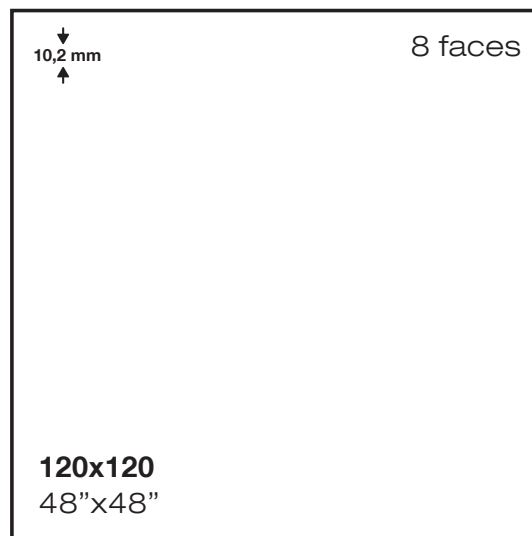

givet

pavimento _ porcelánico _ metallic lappato _ rectificado
 floor tile _ porcelain _ metallic lappato _ rectified

30x30 (10x10)
 P188

Mosaicos
 Mosaics
 Mosaiques
 Mosaik

Givet pink 120x120 / 48"x48" _ Mosaic Givet pink 30x30 / 12"x12" _ Ziro crema 60x120 / 24"x48"

PACKING & SPECIAL PIECES

	Pc/Cj	M2/Cj	Cj/PI	M2/PI	Kg/Cj	Kg/PI
60x120	2	1,44	32	46,08	34,25	1121
120x120	1	1,44	36	51,84	35	1300

	Cód.
60x120	MP331
120x120	MP321

Ver página 427
 See page 427

Rodapié
 Skirting