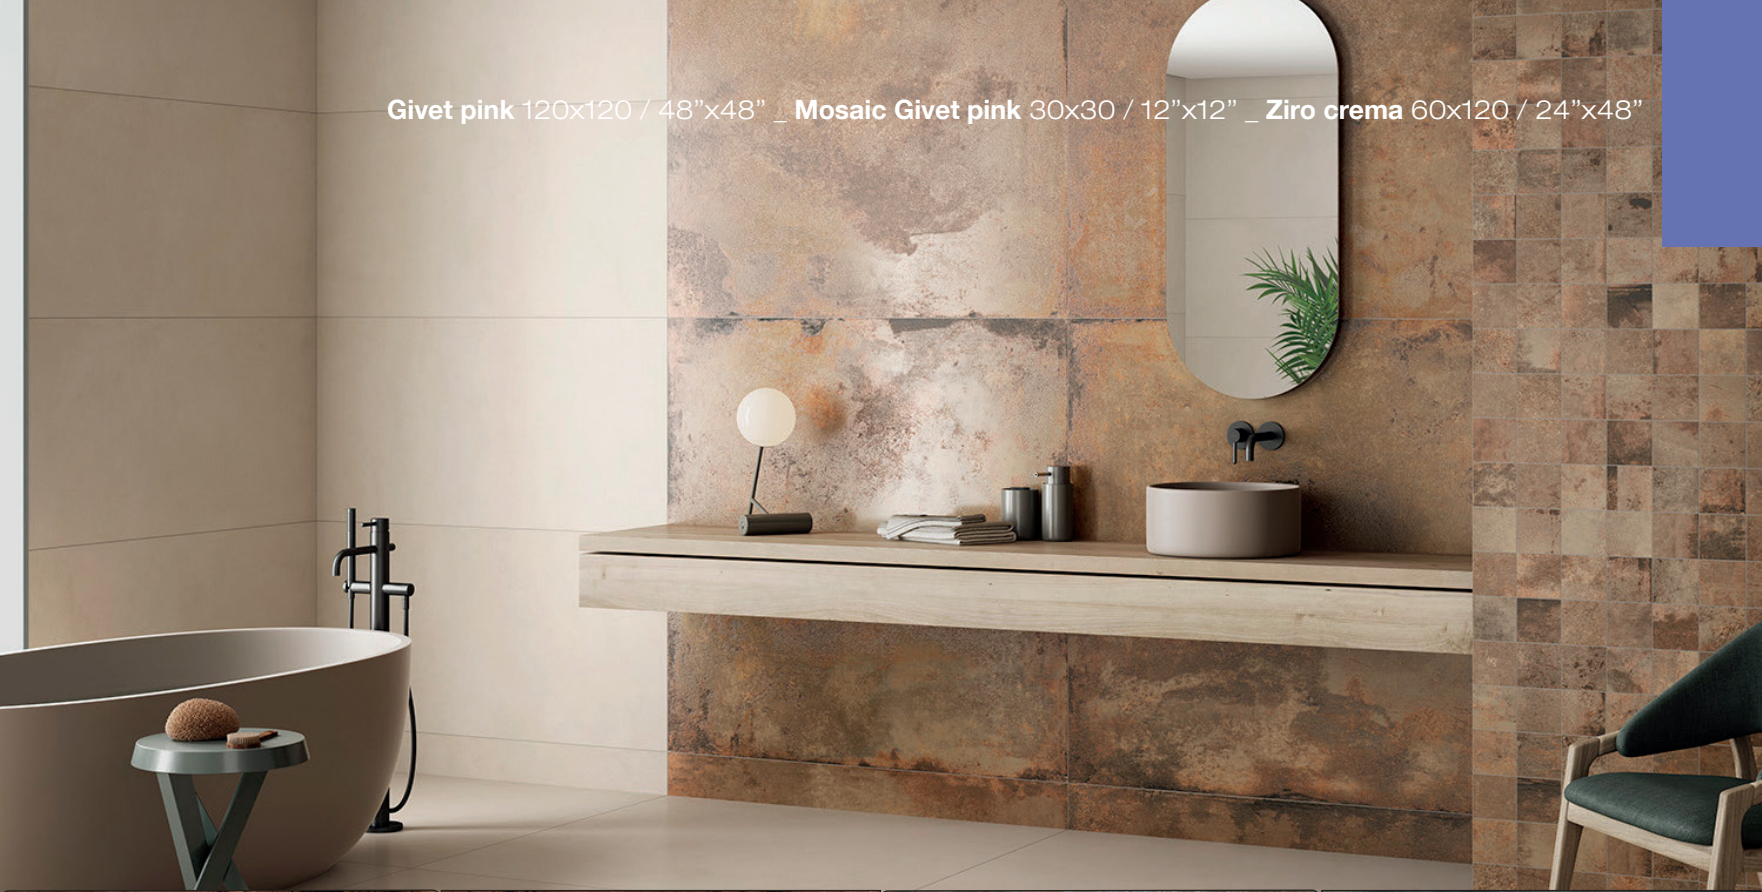

givet

pavimento _ porcelánico _ metallic lappato _ rectificado
 floor tile _ porcelain _ metallic lappato _ rectified

30x30 (10x10)
 P188

Mosaicos
 Mosaics
 Mosaiques
 Mosaik

Givet pink 120x120 / 48"x48" _ Mosaic Givet pink 30x30 / 12"x12" _ Ziro crema 60x120 / 24"x48"