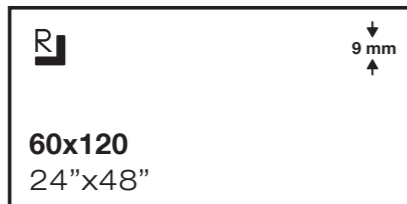

gari

gari blanco

PACKING & SPECIAL PIECES

	Pc/Cj	M2/Cj	Cj/PI	M2/PI	Kg/Cj	Kg/PI
60,8x60,8	4	1,48	30	44,4	31,35	960,5
60x120	2	1,44	36	51,84	29,5	1091

	Cód.	Rect.
60,8x60,8	MP161	-
60x120	-	MP181

Ver página 428
See page 428

Rodapié
Skirting

Peldaño
Step

Gari blanco 60x120 / 24"x48"