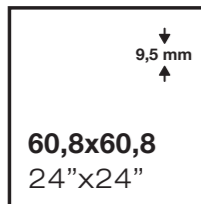

gari

gari blanco

PACKING & SPECIAL PIECES

	Pc/Cj	M2/Cj	Cj/PI	M2/PI	Kg/Cj	Kg/PI
60,8x60,8	4	1,48	30	44,4	31,35	960,5
60x120	2	1,44	36	51,84	29,5	1091

	Cód.	Rect.
60,8x60,8	MP161	-
60x120	-	MP181

Ver página 428
See page 428

Rodapié
Skirting

Peldaño
Step

Gari blanco 60x120 / 24"x48"