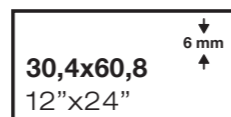

folk

PO

No trabado mitad de pieza
Not brick-jointed halfway

pavimento _ porcelánico _ no rectificado _ mate
floor tile _ porcelain _ non rectified _ matt

Folk marengo 60,8x60,8_24x24"

perla

gris

marengo

PACKING & SPECIAL PIECES

	Pc/Cj	M2/Cj	Cj/PI	M2/PI	Kg/Cj	Kg/PI		Cód.
30,4x60,8	9	1,66	60	99,6	25	1520	30,4x60,8	MP112
60,8x60,8	5	1,85	30	55,5	34	1040	60,8x60,8	MP137

Ver página 428
See page 428

Rodapié
Skirting