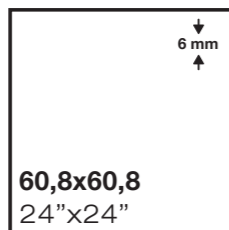

folk

PO

No trabado mitad de pieza
Not brick-jointed halfway

pavimento _ porcelánico _ no rectificado _ mate
floor tile _ porcelain _ non rectified _ matt

Folk marengo 60,8x60,8_24x24"

perla

gris

marengo

PACKING & SPECIAL PIECES

	Pc/Cj	M2/Cj	Cj/PI	M2/PI	Kg/Cj	Kg/PI		Cód.
30,4x60,8	9	1,66	60	99,6	25	1520	30,4x60,8	MP112
60,8x60,8	5	1,85	30	55,5	34	1040	60,8x60,8	MP137

Ver página 428
See page 428

Rodapié
Skirting