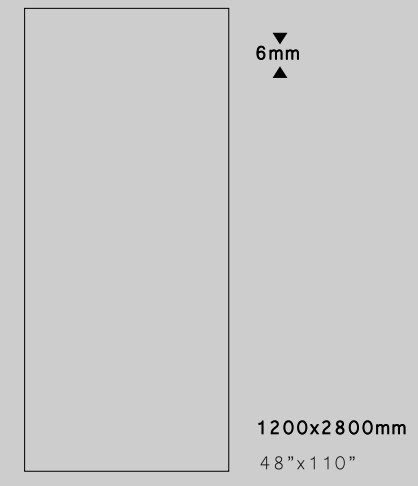

# ESTROM NEGRO

1200x2800

## FORMATO DISPONIBLE / AVAILABALE SIZES

## DESARROLLO GRÁFICO / GRAPHIC DEVELOPMENT

PACKING	Pc/PI	M2/Cj	M2/PI	Kg/PI
1200x2800	20	3,36	67,20	1062