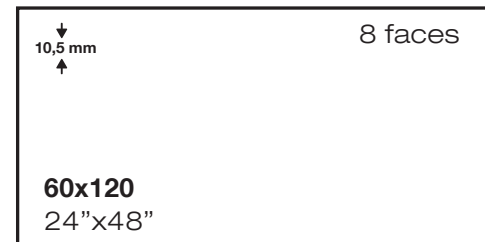

Mosaicos
 Mosaics
 Mosaïques
 Mosaik

Ecchio crema 60x120 / 24"x48" _ Ecchio crema 120x120 / 48"x48" _ Mosaico Ecchio crema 30x30 / 12"x12"

PACKING & SPECIAL PIECES

	Pc/Cj	M2/Cj	Cj/PI	M2/PI	Kg/Cj	Kg/PI
30x60	6	1,08	48	51,84	23,6	1152,8
60x60	4	1,44	30	43,2	31,4	962
60x120	2	1,44	32	46,08	34,25	1121
90x90	2	1,62	27	43,74	40	1110
120x120	1	1,44	36	51,84	35	1300

	Mate
30x60	MP182
60x60	MP177
60x120	MP325
90x90	MP206
120x120	MP335

Ver página 428
 See page 428

Rodapié
 Skirting

Peldaño
 Step

ecchio

pavimento _ porcelánico _ polimat _ rectificado
 floor tile _ porcelain _ polimat _ rectified