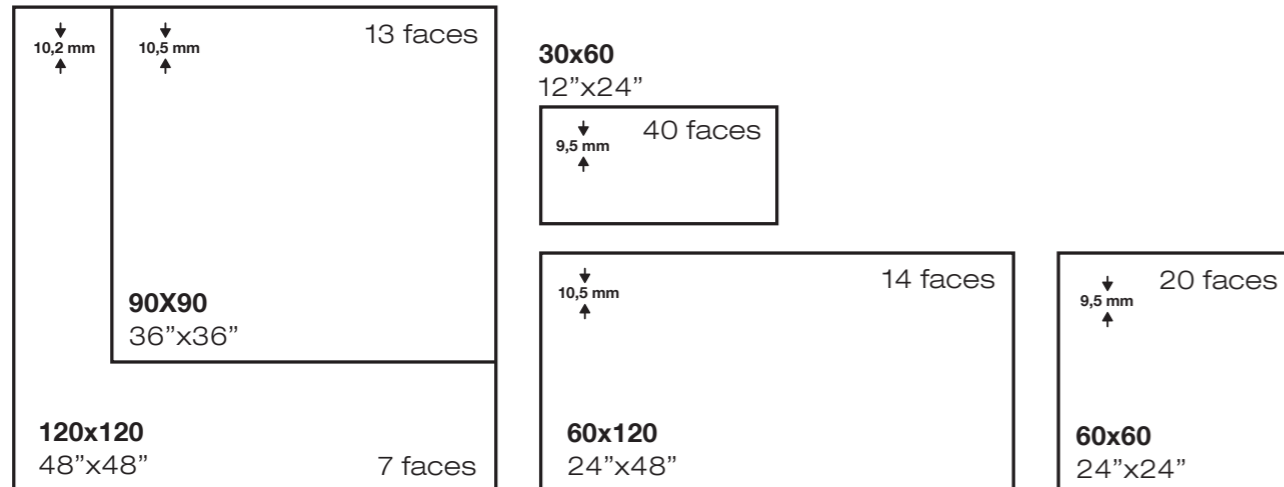

ecchio

DCOF

pavimento _ porcelánico _ rectificado _ masa coloreada _ mate
 floor tile _ porcelain _ rectified _ colored body _ matt

Serie susceptible de tratamiento antideslizante bajo demanda.
 Series susceptible to anti-slip treatment on request.
 Série sensible au traitement antidérapant sur demande.
 Serie mit Antirutschbehandlung auf Anfrage.

Mosaicos
 Mosaics
 Mosaïques
 Mosaik

Ecchio crema 60x120 / 24"x48" _ Ecchio crema 120x120 / 48"x48" _ Mosaico Ecchio crema 30x30 / 12"x12"

PACKING & SPECIAL PIECES

	Pc/Cj	M2/Cj	Cj/PI	M2/PI	Kg/Cj	Kg/PI
30x60	6	1,08	48	51,84	23,6	1152,8
60x60	4	1,44	30	43,2	31,4	962
60x120	2	1,44	32	46,08	34,25	1121
90x90	2	1,62	27	43,74	40	1110
120x120	1	1,44	36	51,84	35	1300

	Mate
30x60	MP182
60x60	MP177
60x120	MP325
90x90	MP206
120x120	MP335

Ver página 428
 See page 428

Rodapié
 Skirting

Peldaño
 Step

ecchio

pavimento _ porcelánico _ polimat _ rectificado
 floor tile _ porcelain _ polimat _ rectified

PACKING & SPECIAL PIECES

	Pc/Cj	M2/Cj	Cj/PI	M2/PI	Kg/Cj	Kg/PI		Mate
60x120	2	1,44	32	46,08	34,25	1121	60x120	MP322
120x120	1	1,44	36	51,84	35	1300	120x120	MP332