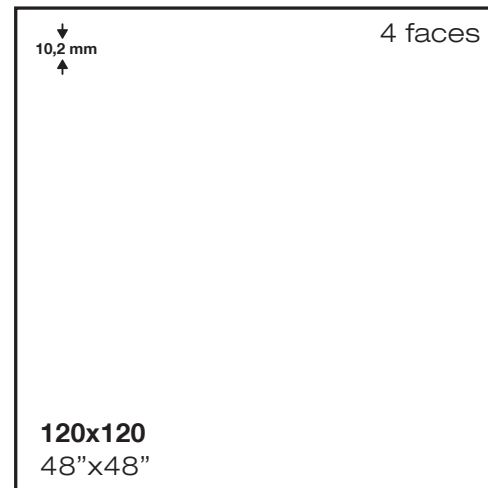

Mosaicos
 Mosaics
 Mosaïques
 Mosaik

Ecchio crema 60x120 / 24"x48" _ Ecchio crema 120x120 / 48"x48" _ Mosaico Ecchio crema 30x30 / 12"x12"

PACKING & SPECIAL PIECES

	Pc/Cj	M2/Cj	Cj/PI	M2/PI	Kg/Cj	Kg/PI
30x60	6	1,08	48	51,84	23,6	1152,8
60x60	4	1,44	30	43,2	31,4	962
60x120	2	1,44	32	46,08	34,25	1121
90x90	2	1,62	27	43,74	40	1110
120x120	1	1,44	36	51,84	35	1300

	Mate
30x60	MP182
60x60	MP177
60x120	MP325
90x90	MP206
120x120	MP335

Ver página 428
 See page 428

Rodapié
 Skirting

Peldaño
 Step

ecchio

pavimento _ porcelánico _ polimat _ rectificado
 floor tile _ porcelain _ polimat _ rectified

PACKING & SPECIAL PIECES

	Pc/Cj	M2/Cj	Cj/PI	M2/PI	Kg/Cj	Kg/PI		Mate
60x120	2	1,44	32	46,08	34,25	1121	60x120	MP322
120x120	1	1,44	36	51,84	35	1300	120x120	MP332