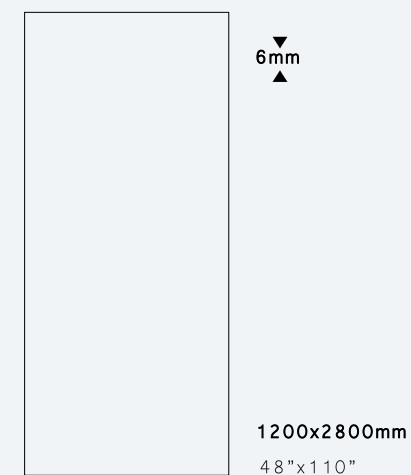

INFINITO

CRISTALLO BLANCO

1200x2800

FORMATO DISPONIBLE / AVAILABALE SIZES

6mm

1200x2800mm
48"x110"

COLORES / COLOURS

Blanco

Azul

CARACTERISTICAS / FINISHES

Pulido / Polished
Porcelánico / Porcelain
Rectificado / Rectified
Destonificado V.2 / Deshaded V.2

DESARROLLO GRÁFICO / GRAPHIC DEVELOPMENT

PACKING	Pc/PI	M2/Cj	M2/PI	Kg/PI
1200x2800	20	3,36	67,20	1062

CRISTALLO AZUL

1200x2800

FORMATO DISPONIBLE / AVAILABALE SIZES

COLORES / COLOURS

CARACTERISTICAS / FINISHES

Pulido / Polished
Porcelánico / Porcelain
Rectificado / Rectified
Destonificado V.2 / Deshaded V.2