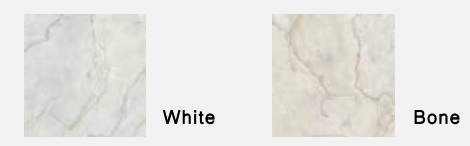

INFINITO

CHRISTY WHITE

1200x2800

FORMATO DISPONIBLE / AVAILABALE SIZES

COLORES / COLOURS

CARACTERISTICAS / FINISHES

- Pulido / Polished
- Porcelánico / Porcelain
- Rectificado / Rectified
- Destonificado V.2 / Dashed V.2

DESARROLLO GRÁFICO / GRAPHIC DEVELOPMENT

PACKING	Pc/PI	M2/Cj	M2/PI	Kg/PI
1200x2800	20	3,36	67,20	1062

INFINITO

CHRISTY BONE

1200x2800

FORMATO DISPONIBLE / AVAILABALE SIZES

COLORES / COLOURS

CARACTERISTICAS / FINISHES