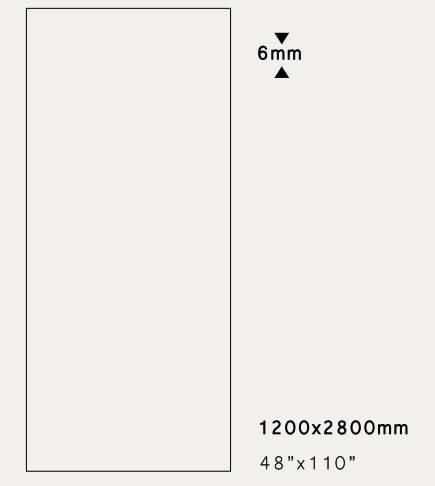

INFINITO

CHRISTY WHITE

1200x2800

FORMATO DISPONIBLE / AVAILABALE SIZES

COLORES / COLOURS

CARACTERISTICAS / FINISHES

- Pulido / Polished
- Porcelánico / Porcelain
- Rectificado / Rectified
- Destonificado V.2 / Dashed V.2

DESARROLLO GRÁFICO / GRAPHIC DEVELOPMENT

PACKING	Pc/PI	M2/Cj	M2/PI	Kg/PI
1200x2800	20	3,36	67,20	1062

INFINITO

CHRISTY BONE

1200x2800

FORMATO DISPONIBLE / AVAILABALE SIZES

COLORES / COLOURS

CARACTERISTICAS / FINISHES

- Pulido / Polished
- Porcelánico / Porcelain
- Rectificado / Rectified
- Destonificado V.2 / Deshaded V.2

DESARROLLO GRÁFICO / GRAPHIC DEVELOPMENT

PACKING	Pc/PI	M2/Cj	M2/PI	Kg/PI
1200x2800	20	3,36	67,20	1062