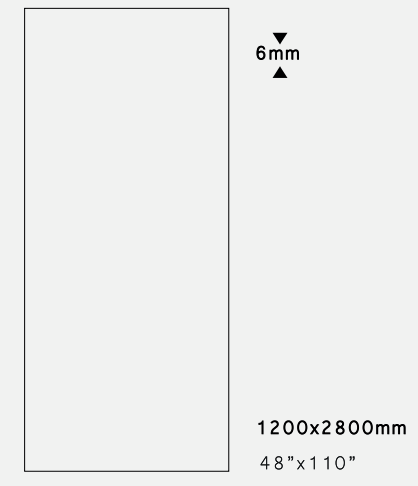

INFINITO

CHRISTY WHITE

1200x2800

FORMATO DISPONIBLE / AVAILABALE SIZES

COLORES / COLOURS

CARACTERISTICAS / FINISHES

- Pulido / Polished
- Porcelánico / Porcelain
- Rectificado / Rectified
- Destonificado V.2 / Dashed V.2

DESARROLLO GRÁFICO / GRAPHIC DEVELOPMENT

PACKING	Pc/PI	M2/Cj	M2/PI	Kg/PI
1200x2800	20	3,36	67,20	1062

INFINITO

CHRISTY BONE

1200x2800

FORMATO DISPONIBLE / AVAILABALE SIZES

COLORES / COLOURS

CARACTERISTICAS / FINISHES